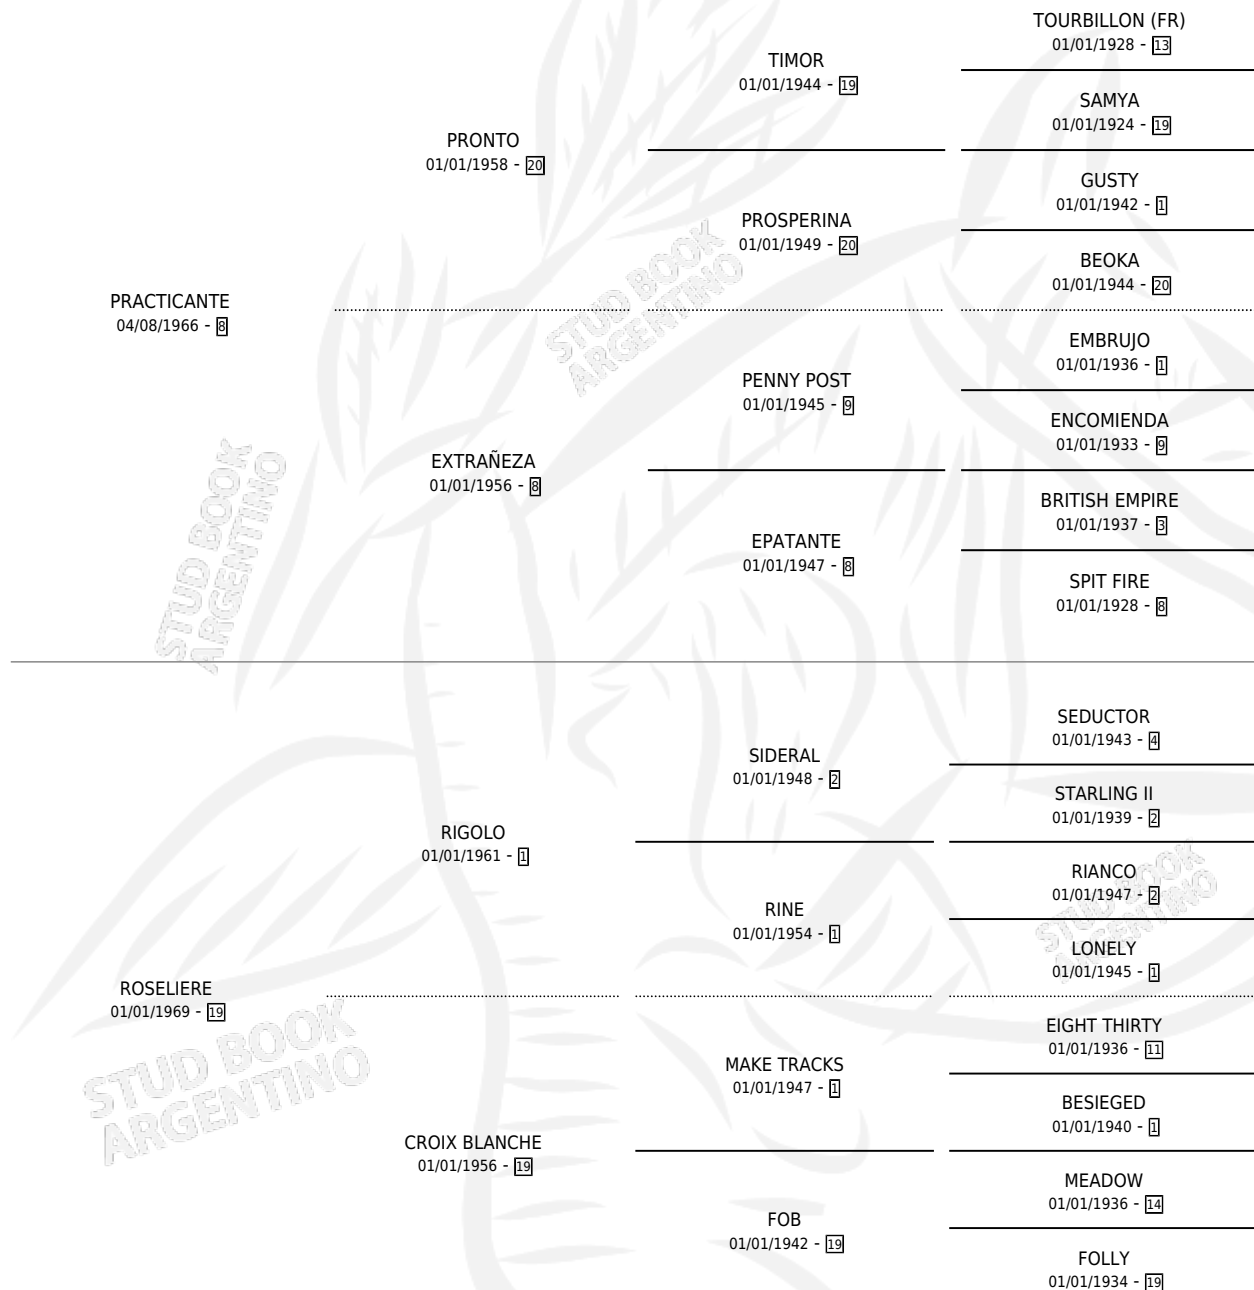

RUBORIZANTE

por PRACTICANTE y ROSELIERE por RIGOLO

Argentina · Hembra · Alazan Tostado · SP · 01/01/1978
Familia 19 · Volumen 30

ESTADO

TIPIFICACIÓN SANGUÍNEA	X
TIPIFICACIÓN POR ADN	X
PASAPORTE	X
IDENTIFICACIÓN POR MICROCHIP	X
REPRODUCTOR	✓

Lugar de nacimiento: Campo particular

Criador: Sin dato

~

HIJOS

	MACHOS	HEMBRAS
1 NACIERON	1	0
1 CORRIERON	1	0

SIN ACTUACIONES

PEDIGREE

CAMPAÑA

Solo carreras oficiales de Argentina

POR EDAD

EDAD	CC	1°	2°	3°	4°	5°	NP	CLC	CLG	CLCG1	CLGG1	IMPORTE	GANANCIA / CC
3 AÑOS	1	1	0	0	0	0	0	0	0	0	0	\$0	\$0
4 AÑOS	6	4	1	0	0	1	0	2	0	0	0	\$17,586,000	\$2,931,000
5 AÑOS	3	0	0	0	2	1	0	3	0	0	0	\$0	\$0
6 AÑOS	2	0	0	0	1	1	0	2	0	0	0	\$0	\$0
TOTALES	12	5	1	0	3	3	0	7	0	0	0	\$17,586,000	\$1,465,500
%		41.7%	8.3%	0.0%	25.0%	25.0%	0.0%	58.3%	0.0%	0.0%	0.0%		