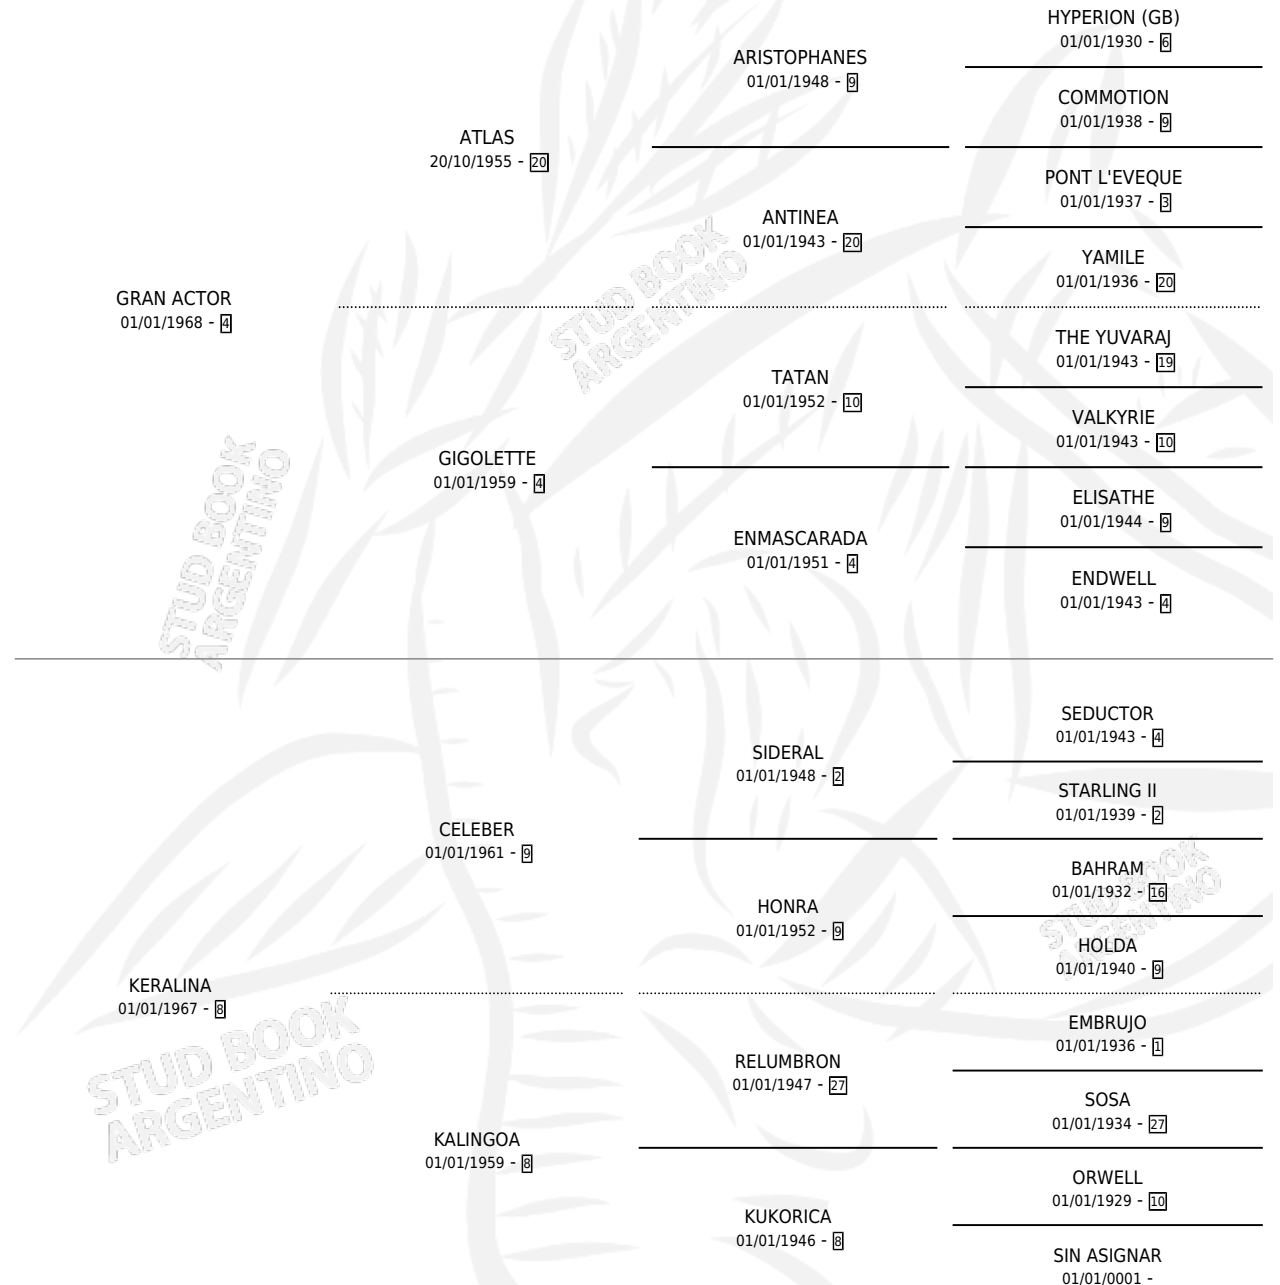

CELEBRADORA

por GRAN ACTOR y KERALINA por CELEBER

Argentina · Hembra · Alazan · SP · 01/01/1978
Familia 8-c · Volumen 30

ESTADO

TIPIFICACIÓN SANGUÍNEA	X
TIPIFICACIÓN POR ADN	X
PASAPORTE	X
IDENTIFICACIÓN POR MICROCHIP	X
REPRODUCTOR	✓

Lugar de nacimiento: Campo particular

Criador: Alhabe Domingo Agustin

PEDIGREE