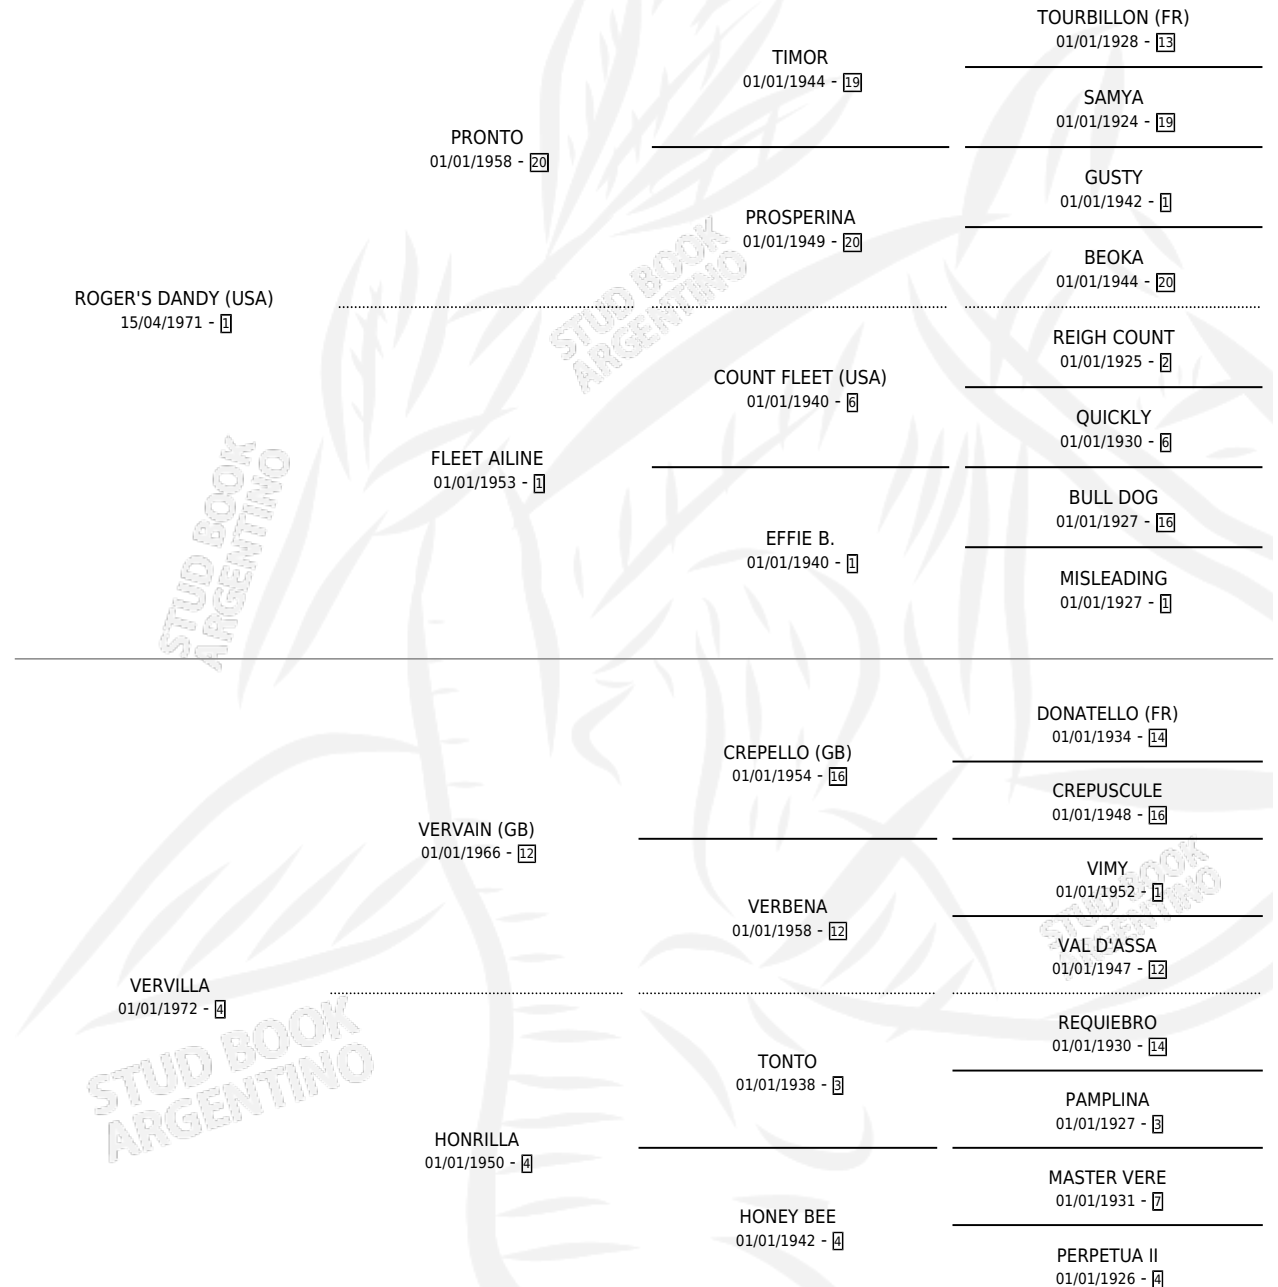

ROVILLA

por **ROGER'S DANDY (USA)** y **VERVILLA** por **VERVAIN (GB)**

Argentina · Hembra · Zaino Negro · SP · 01/01/1978
Familia 4-b · Volumen 30

ESTADO

TIPIFICACIÓN SANGUÍNEA	✓
TIPIFICACIÓN POR ADN	X
PASAPORTE	X
IDENTIFICACIÓN POR MICROCHIP	X
REPRODUCTOR	✓

Lugar de nacimiento: Campo particular
Criador: Las Camelias S.R.L.

~

HIJOS

	MACHOS	HEMBRAS
7 NACIERON	4	3
5 CORRIERON	3	2

SIN ACTUACIONES

PEDIGREE

CAMPAÑA

Solo carreras oficiales de Argentina