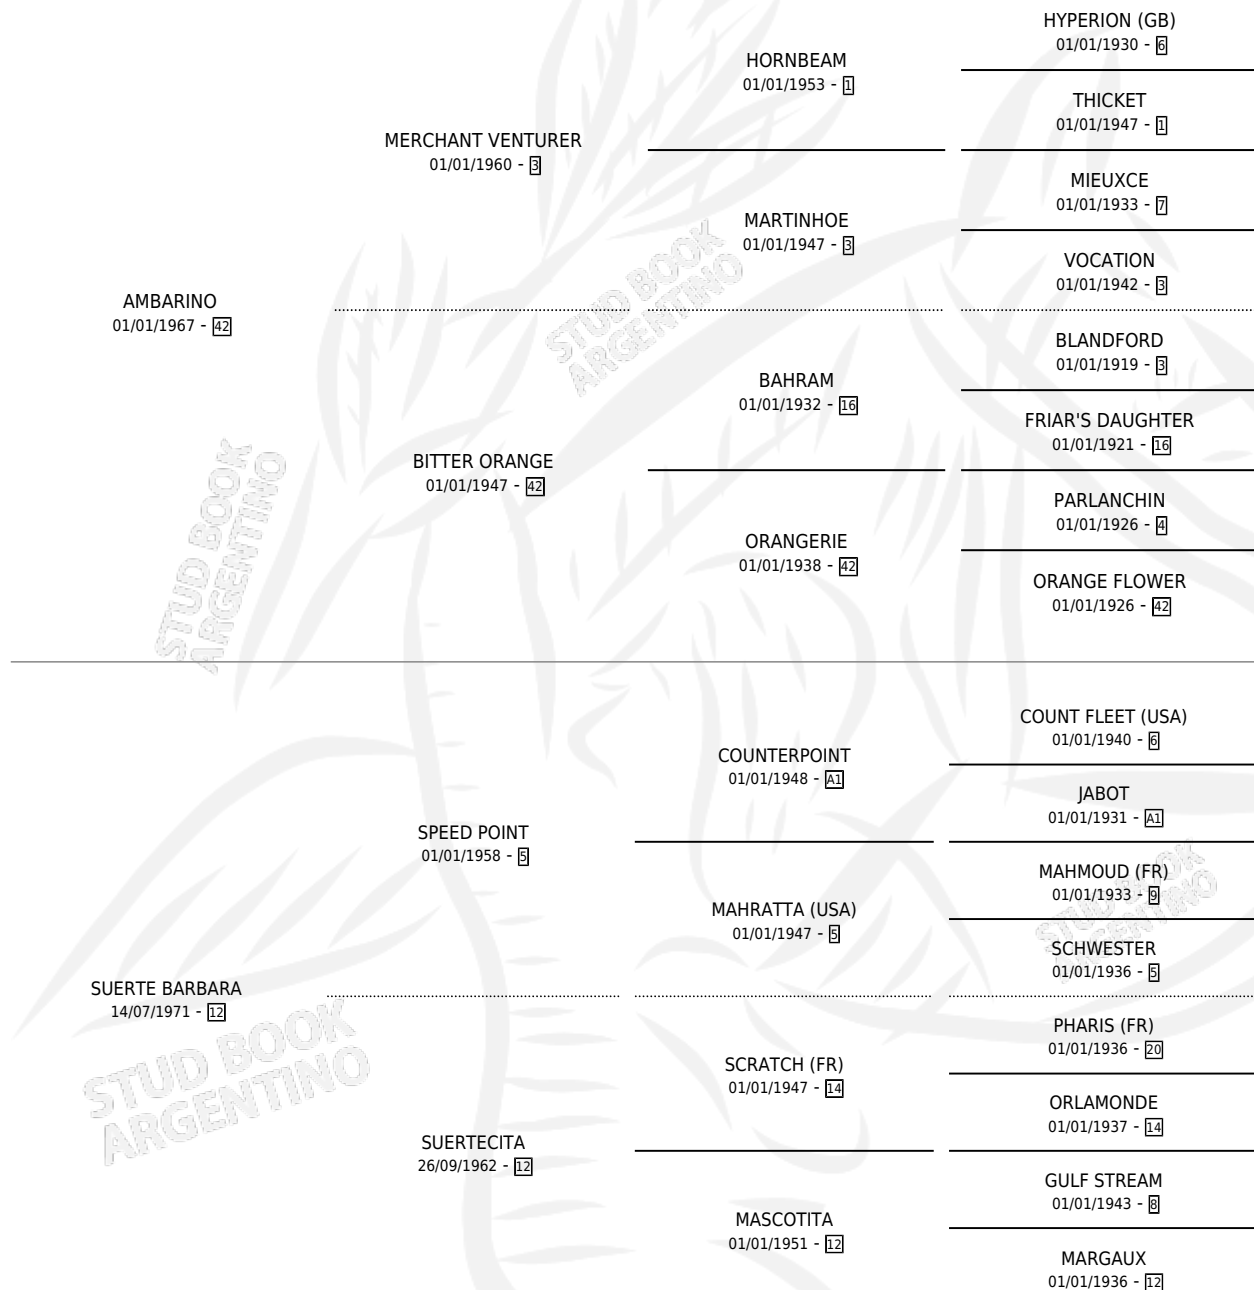

DOÑA VICTORIA

por **AMBARINO** y **SUERTE BARBARA** por **SPEED POINT**

Argentina · Hembra · Alazan Tostado · SP · 01/01/1978
Familia 12-d · Volumen 30

ESTADO

TIPIFICACIÓN SANGUÍNEA	✓
TIPIFICACIÓN POR ADN	X
PASAPORTE	X
IDENTIFICACIÓN POR MICROCHIP	X
REPRODUCTOR	✓

Lugar de nacimiento: Campo particular

Criador: Sin dato

~

HIJOS

	MACHOS	HEMBRAS
6 NACIERON	3	3
SIN ACTUACIONES		

PEDIGREE