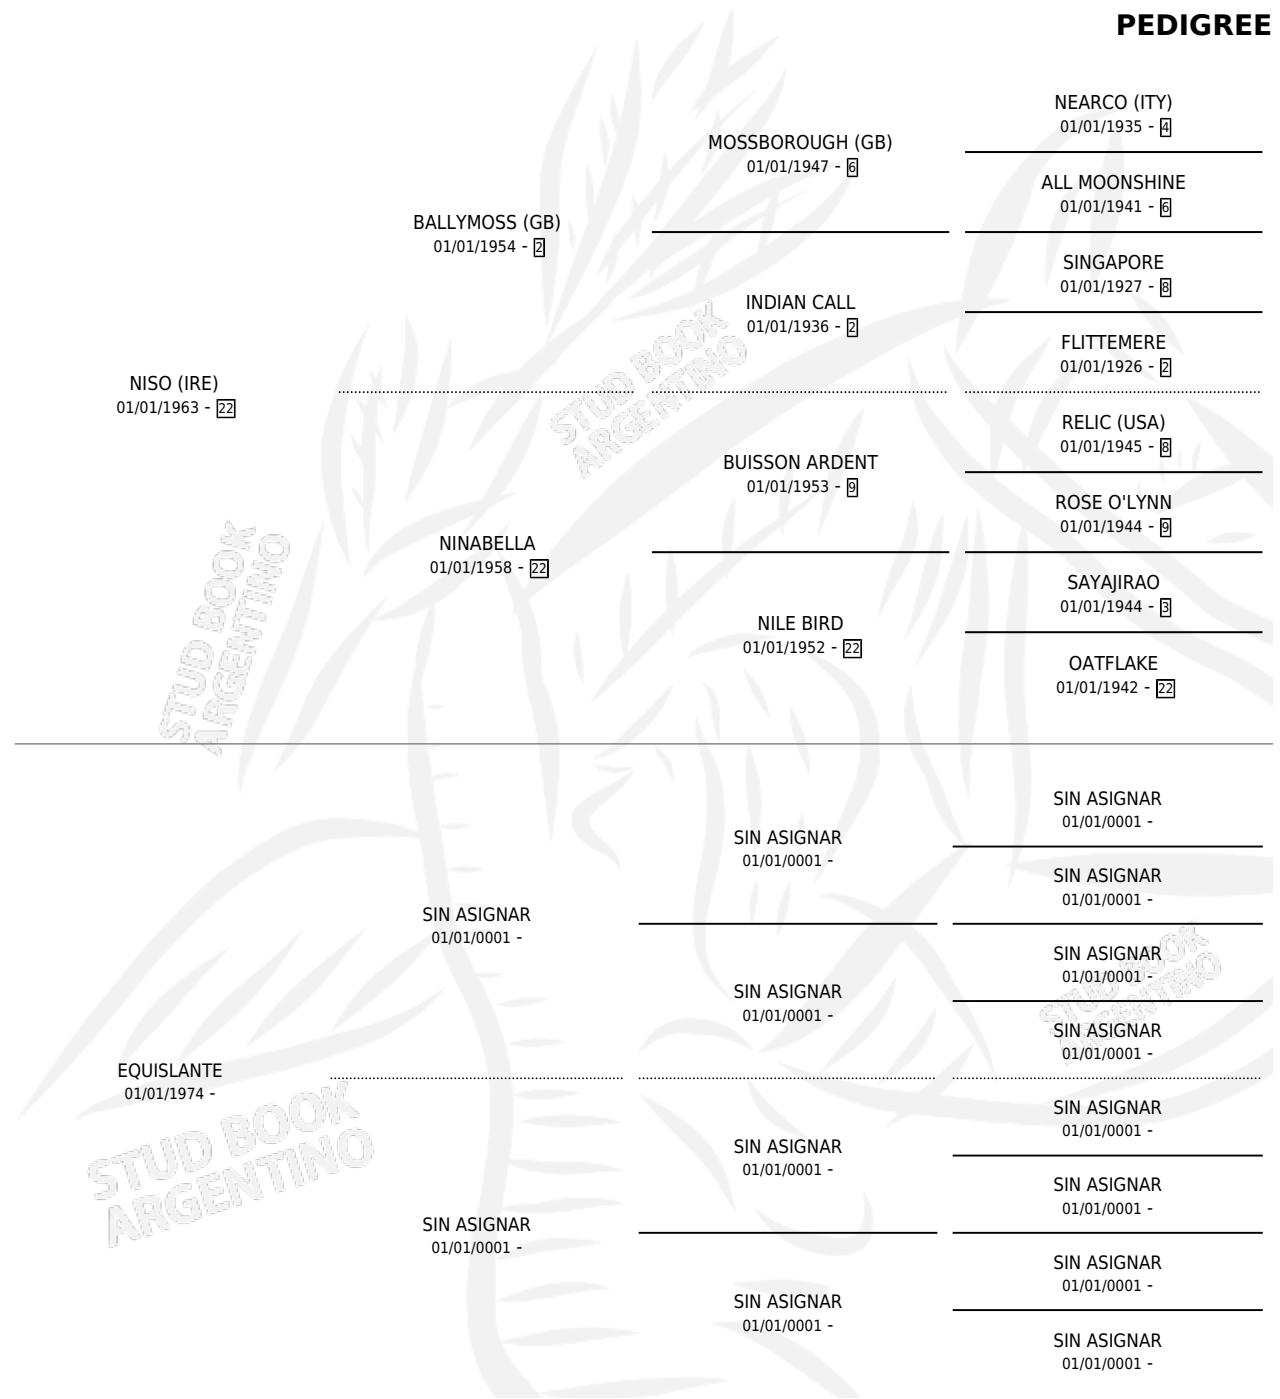

EQUIS NISO

PEDIGREE

por NISO (IRE) y EQUISLANTE por SIN ASIGNAR

Argentina · Hembra · Alazan · SP · 01/01/1978
Familia · Volumen 30

ESTADO

TIPIFICACIÓN SANGUÍNEA	X
TIPIFICACIÓN POR ADN	X
PASAPORTE	X
IDENTIFICACIÓN POR MICROCHIP	X
REPRODUCTOR	✓

Lugar de nacimiento: Campo particular

Criador: Sin dato

~

HIJOS

	MACHOS	HEMBRAS
3 NACIERON	2	1
1 CORRIERON	0	1

SIN ACTUACIONES

S

mientos 3 / Efectividad 50.00%

PADRILLO	PRODUCTO	CRIADOR	1ER SERVICIO	ÚLTIMO SERVICIO
DE CONTENTO	Ø		10/11/1988	12/11/1988
VINFLIS	VINMAYOR (M Z, 28/10/1988)	SIN DATO	14/09/1987	06/11/1987
VINFLIS	MURIO FL: 18/06/1989			
VINFLIS	Documento generado el 11/05/2026		08/11/1986	12/11/1986
vinbook.org.ar	VINQUIISO (M Z, 01/11/1986)	SIN DATO	20/11/1985	22/11/1985
DE CONTENTO	Ø			
VINFLIS	VIN NIS (H Z, 12/11/1985)	SIN DATO		