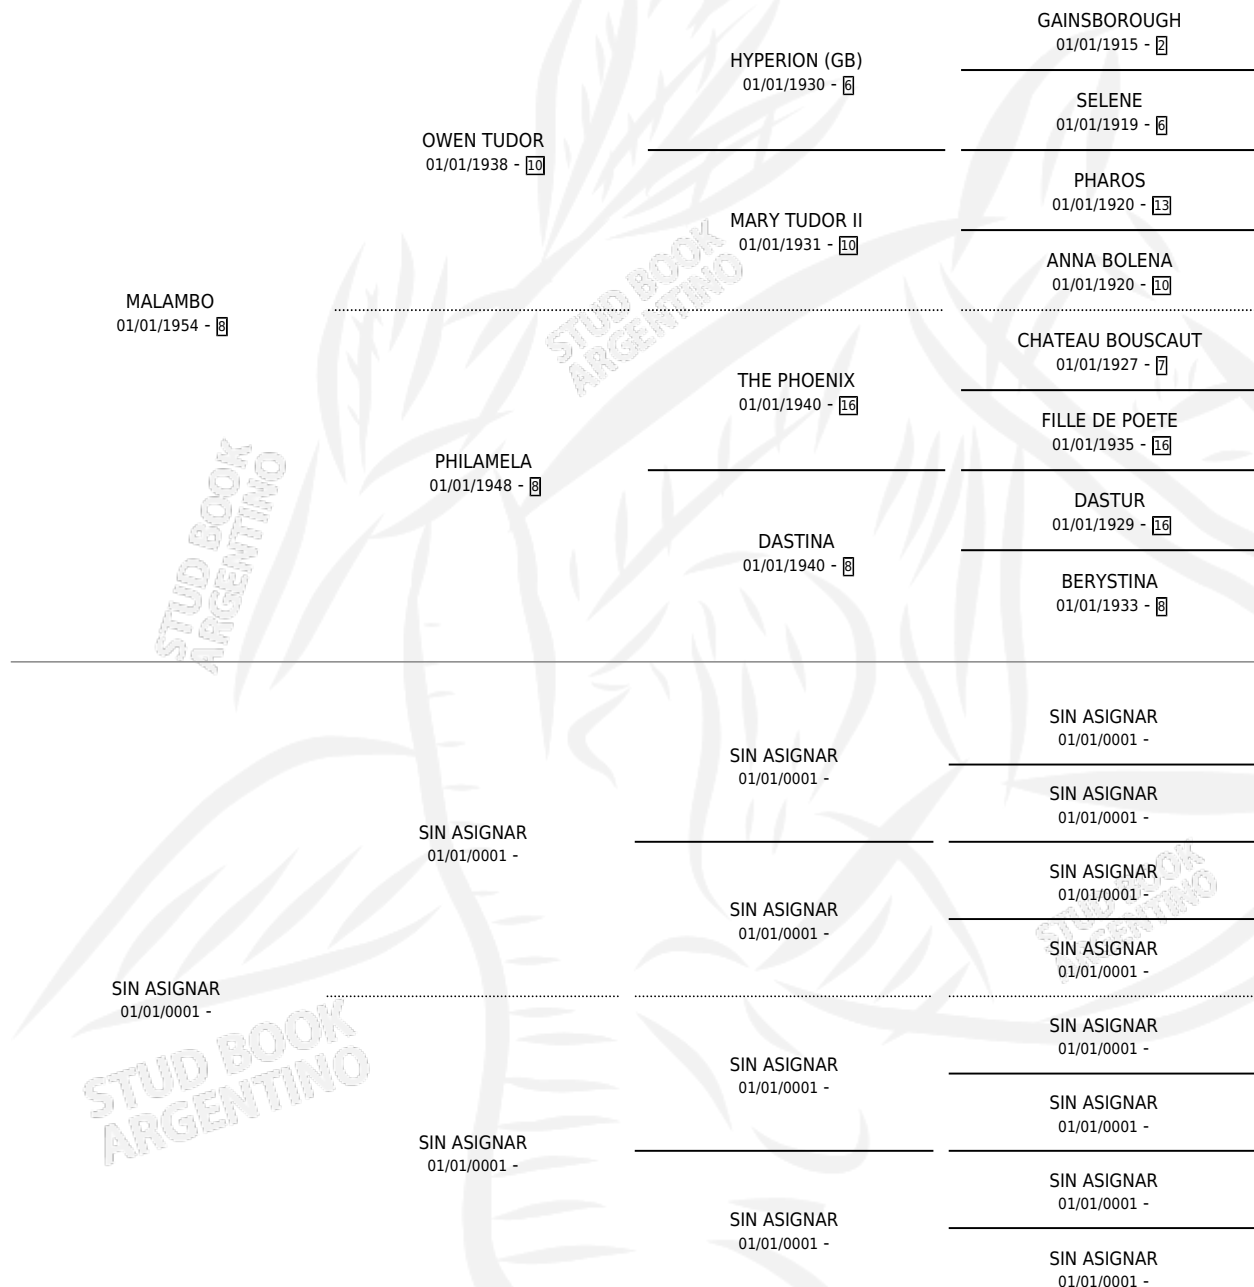

LA MORALEJA

por MALAMBO y SIN ASIGNAR por SIN ASIGNAR

Argentina · Hembra · Tordillo · SP · 02/09/1965
Familia 19 · Volumen 25

ESTADO

TIPIFICACIÓN SANGUÍNEA	X
TIPIFICACIÓN POR ADN	X
PASAPORTE	X
IDENTIFICACIÓN POR MICROCHIP	X
REPRODUCTOR	✓

Lugar de nacimiento: Campo particular

Criador: Sin dato

~

HIJOS

	MACHOS	HEMBRAS
5 NACIERON	1	4
1 CORRIERON	0	1
1 GANARON	0	1
0 GANADORES CL	0 GANADORES GR	0 GANADORES G1

PEDIGREE

S

mientos 5 / Efectividad 62.50%

PADRILLO	PRODUCTO	CRIADOR	1ER SERVICIO	ÚLTIMO SERVICIO
RESUELLO LA MORALEJA	LAZULITA (H T, 06/08/1971) •MURIÓ EL 28/01/1987•	SIN DATO		
RESUELLO Datos oficiales del Stud Book Argentino Documento generado el 09/06/2026	LANCILLA (H Z, 22/07/1972) •MURIÓ EL 01/07/2004•	SIN DATO		
RESUELLO studbook.org.ar	LAMPARIN (M AT, 18/09/1973) •MURIÓ EL 01/07/2005•	SIN DATO		
SIDERE0	SIDERELLA (H T, 03/08/1975) •MURIÓ EL 01/07/2007•	SIN DATO		
UNIPRESS (USA)	LUCK PRESS (H Z, 01/07/1979) •MURIÓ EL 11/09/1982•	SIN DATO		
SIDERE0	∅			
SIDERE0	∅			
UNIPRESS (USA)	∅			