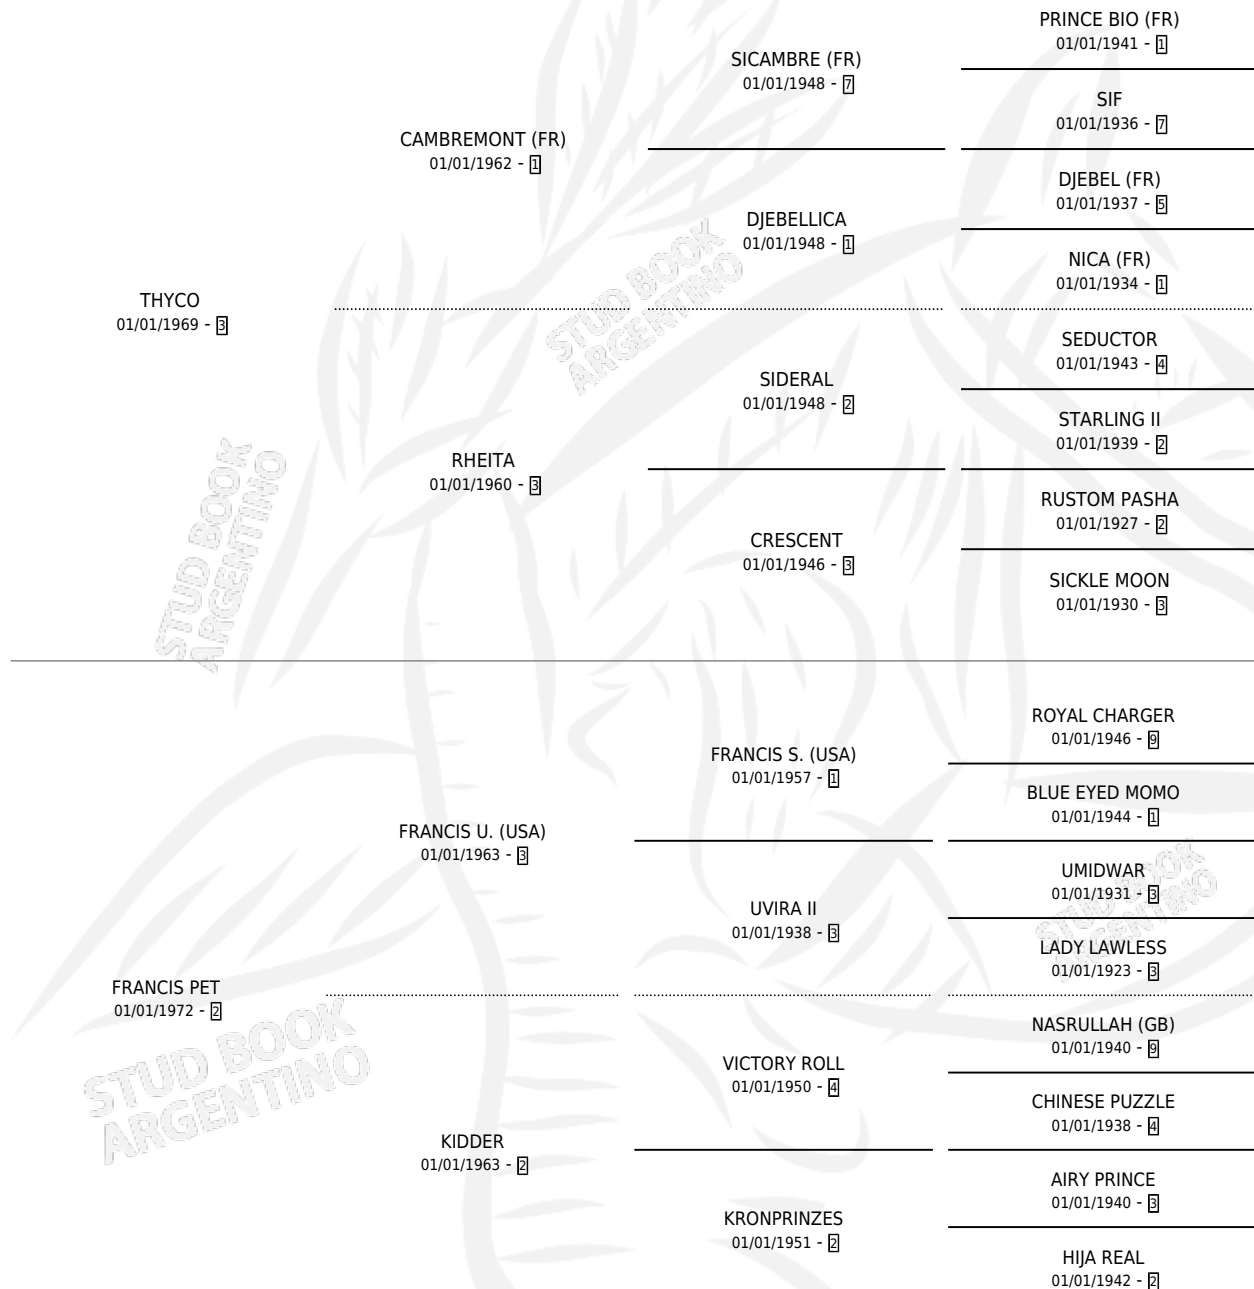

# FAIRY PET

por **THYCO** y **FRANCIS PET** por **FRANCIS U. (USA)**

Argentina · Hembra · Alazan Tostado · SP · 25/11/1978  
Familia 2-d · Volumen 30

## ESTADO

TIPIFICACIÓN SANGUÍNEA	X
TIPIFICACIÓN POR ADN	X
PASAPORTE	X
IDENTIFICACIÓN POR MICROCHIP	X
REPRODUCTOR	✓

**Lugar de nacimiento:** Campo particular

**Criador:** Pierri Jorge Hugo

~

## HIJOS

	MACHOS	HEMBRAS
7 NACIERON	2	5
5 CORRIERON	2	3
2 GANARON	1	1
<b>1</b> GANADORES <b>CL</b>	<b>1</b> GANADORES <b>GR</b>	<b>0</b> GANADORES <b>G1</b>

## PEDIGREE

S

cimientos 7 / Efectividad 63.64%

PADRILLO	PRODUCTO	CRIADOR	1ER SERVICIO	ÚLTIMO SERVICIO
PI'S GUY (USA)	∅		16/11/1992	07/12/1992
<b>FAIRY PET</b> SOLEIL NOIR (FR)	FUGITIVO JOTA (M T, 04/11/1992)	PIERRI JORGE HUGO	20/11/1991	22/11/1991
<b>Datos oficiales del Stud Book Argentino</b> SOLEIL NOIR (FR)	FEU DU SOLEIL (H T, 16/10/1991)	PIERRI JORGE HUGO	10/10/1990	03/11/1990
Documentó generado el 03/05/2026 SOLEIL NOIR (FR)	PORTELERA (H T, 29/09/1990)	PIERRI JORGE HUGO	04/10/1989	04/10/1989
studbook.org.ar SOLEIL NOIR (FR)	∅		07/10/1988	28/10/1988
BOGART	FIRE BLONDE (H A, 23/09/1988) •MURIÓ EL 16/09/2003•	PIERRI JORGE HUGO	11/10/1987	13/10/1987
BOGART	FIJAPOSTA (H A, 02/10/1987)	PIERRI JORGE HUGO	07/08/1986	31/10/1986
WILD FLOWER	∅		23/11/1985	10/12/1985
WILD FLOWER	CHICHINELA (H A, 19/09/1984)	PIERRI JORGE HUGO		
WILD FLOWER	EL ENGOBBIAO (M A, 30/10/1985)	SIN DATO		
WILD FLOWER	∅			