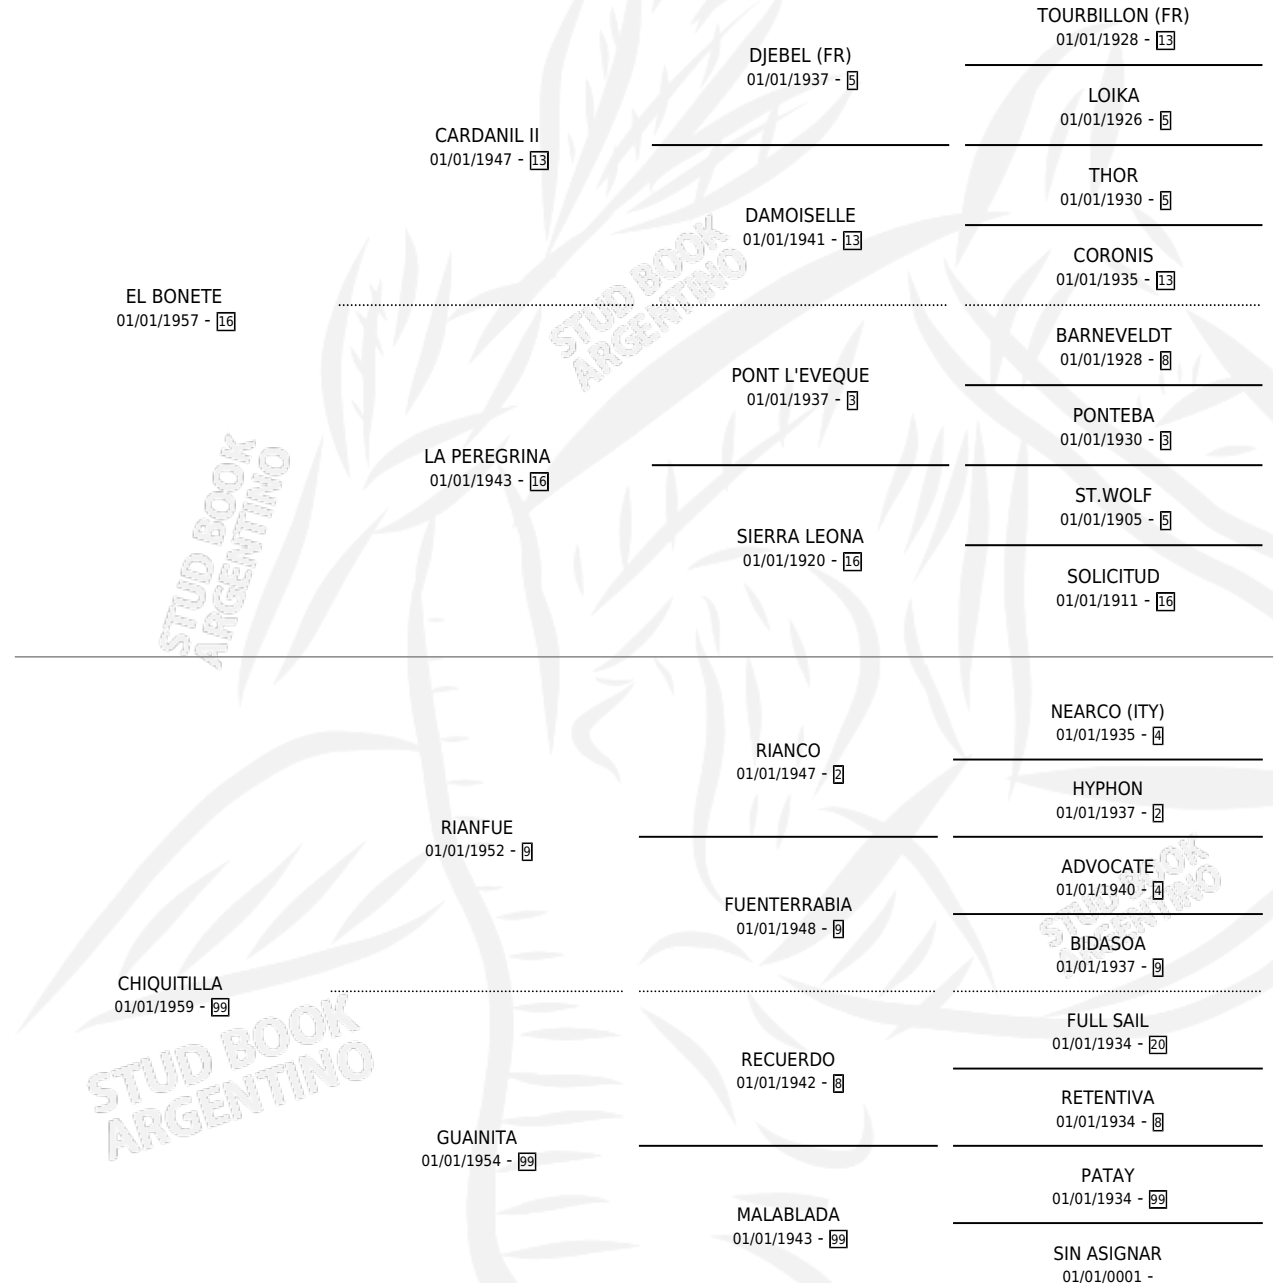

CHIRIBITIL

por **EL BONETE** y **CHIQUITILLA** por **RIANFUE**

Argentina · Hembra · Zaino · SP · 01/01/1965
Familia 99 · Volumen 25

ESTADO

TIPIFICACIÓN SANGUÍNEA	X
TIPIFICACIÓN POR ADN	X
PASAPORTE	X
IDENTIFICACIÓN POR MICROCHIP	X
REPRODUCTOR	X

Lugar de nacimiento: Campo particular

Criador: Sin dato

~

HIJOS

	MACHOS	HEMBRAS
1 NACIERON	1	0
1 CORRIERON	1	0
1 GANARON	1	0
0 GANADORES CL	0 GANADORES GR	0 GANADORES G1

PEDIGREE

CHIRIBITIL

Datos oficiales del Stud Book Argentino