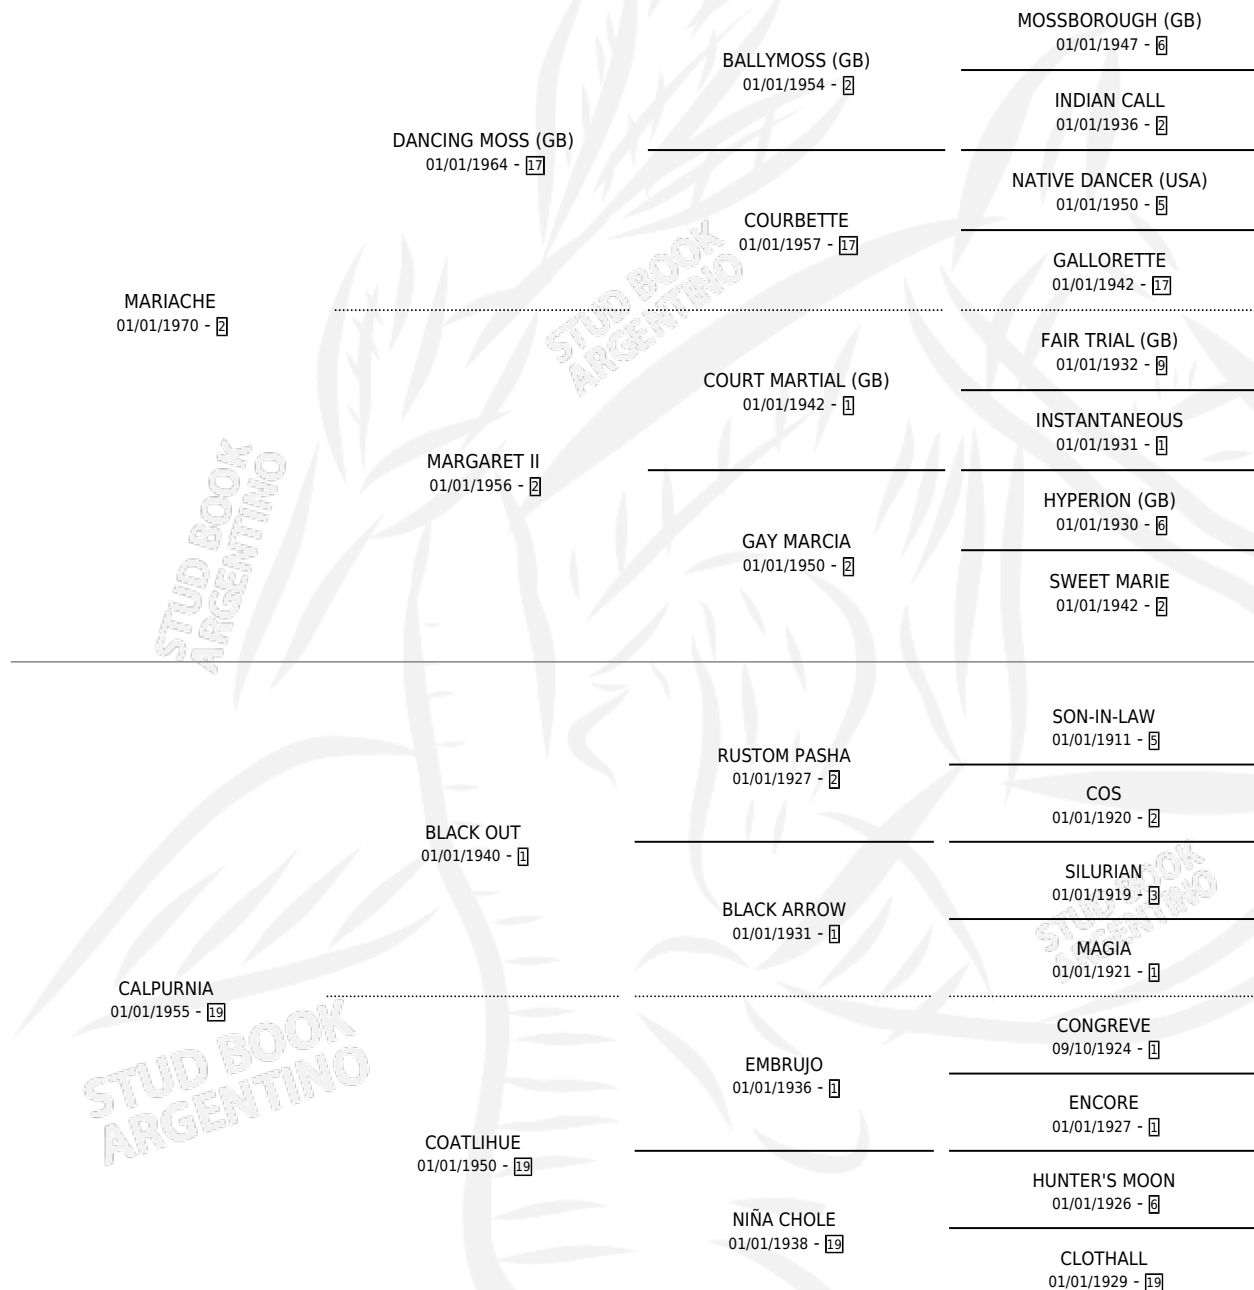

CHE CONSTANZA

por **MARIACHE** y **CALPURNIA** por **BLACK OUT**

Argentina · Hembra · Alazan · SP · 26/11/1978
Familia 19-c · Volumen 30

ESTADO

TIPIFICACIÓN SANGUÍNEA	✓
TIPIFICACIÓN POR ADN	X
PASAPORTE	X
IDENTIFICACIÓN POR MICROCHIP	X
REPRODUCTOR	✓

Lugar de nacimiento: Campo particular

Criador: Vacacion

~

HIJOS

	MACHOS	HEMBRAS
13 NACIERON	6	7
9 CORRIERON	5	4
6 GANARON	3	3

1	1	1
GANADORES CL	GANADORES GR	GANADORES G1

PEDIGREE

CAMPAÑA

Solo carreras oficiales de Argentina

POR EDAD

EDAD	CC	1°	2°	3°	4°	5°	NP	CLC	CLG	CLCG1	CLGG1	IMPORTE	GANANCIA / CC
2 AÑOS	1	1	0	0	0	0	0	0	0	0	0	\$0	\$0
3 AÑOS	2	2	0	0	0	0	0	0	0	0	0	\$0	\$0
TOTALES	3	3	0	0	0	0	0	0	0	0	0	\$0	\$0
%		100%	0.0%	0.0%	0.0%	0.0%	0.0%	0.0%	0.0%	0.0%	0.0%		