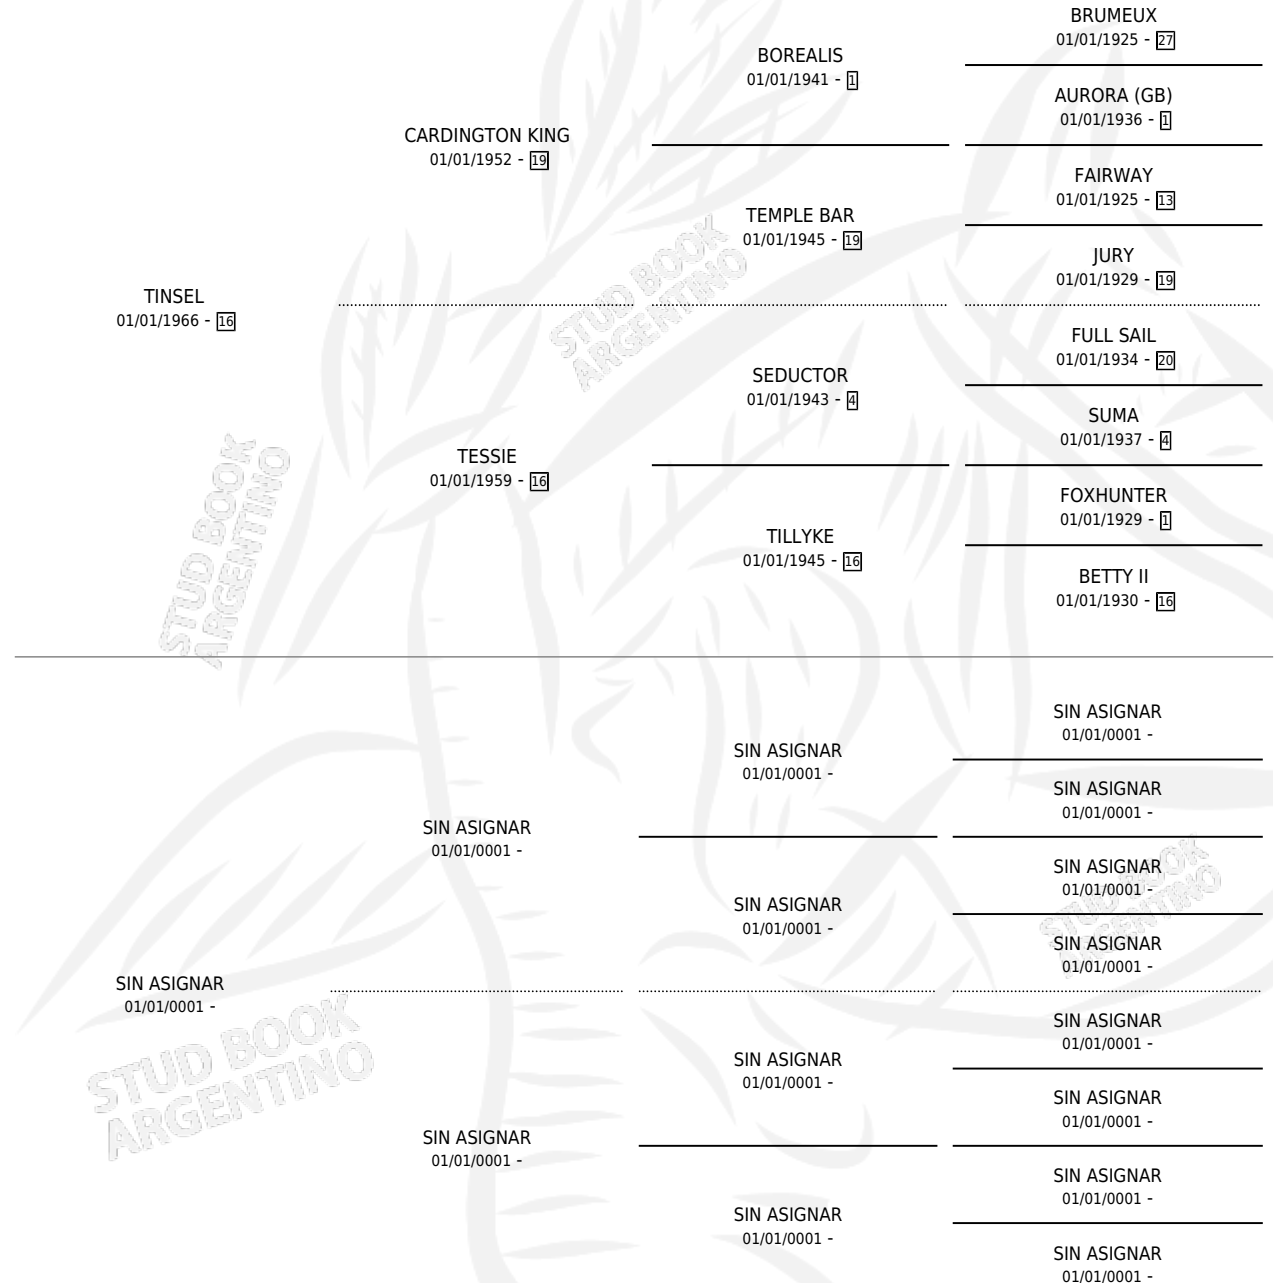

HECHICERITA

por TINSEL y SIN ASIGNAR por SIN ASIGNAR

Argentina · Hembra · Zaino · SP · 01/01/1978
Familia · Volumen 30

ESTADO

TIPIFICACIÓN SANGUÍNEA	X
TIPIFICACIÓN POR ADN	X
PASAPORTE	X
IDENTIFICACIÓN POR MICROCHIP	X
REPRODUCTOR	✓

Lugar de nacimiento: Campo particular

Criador: Sin dato

PEDIGREE

S

mientos 0 / Efectividad 0.00%

PADRILLO

PRODUCTO

CRIADOR