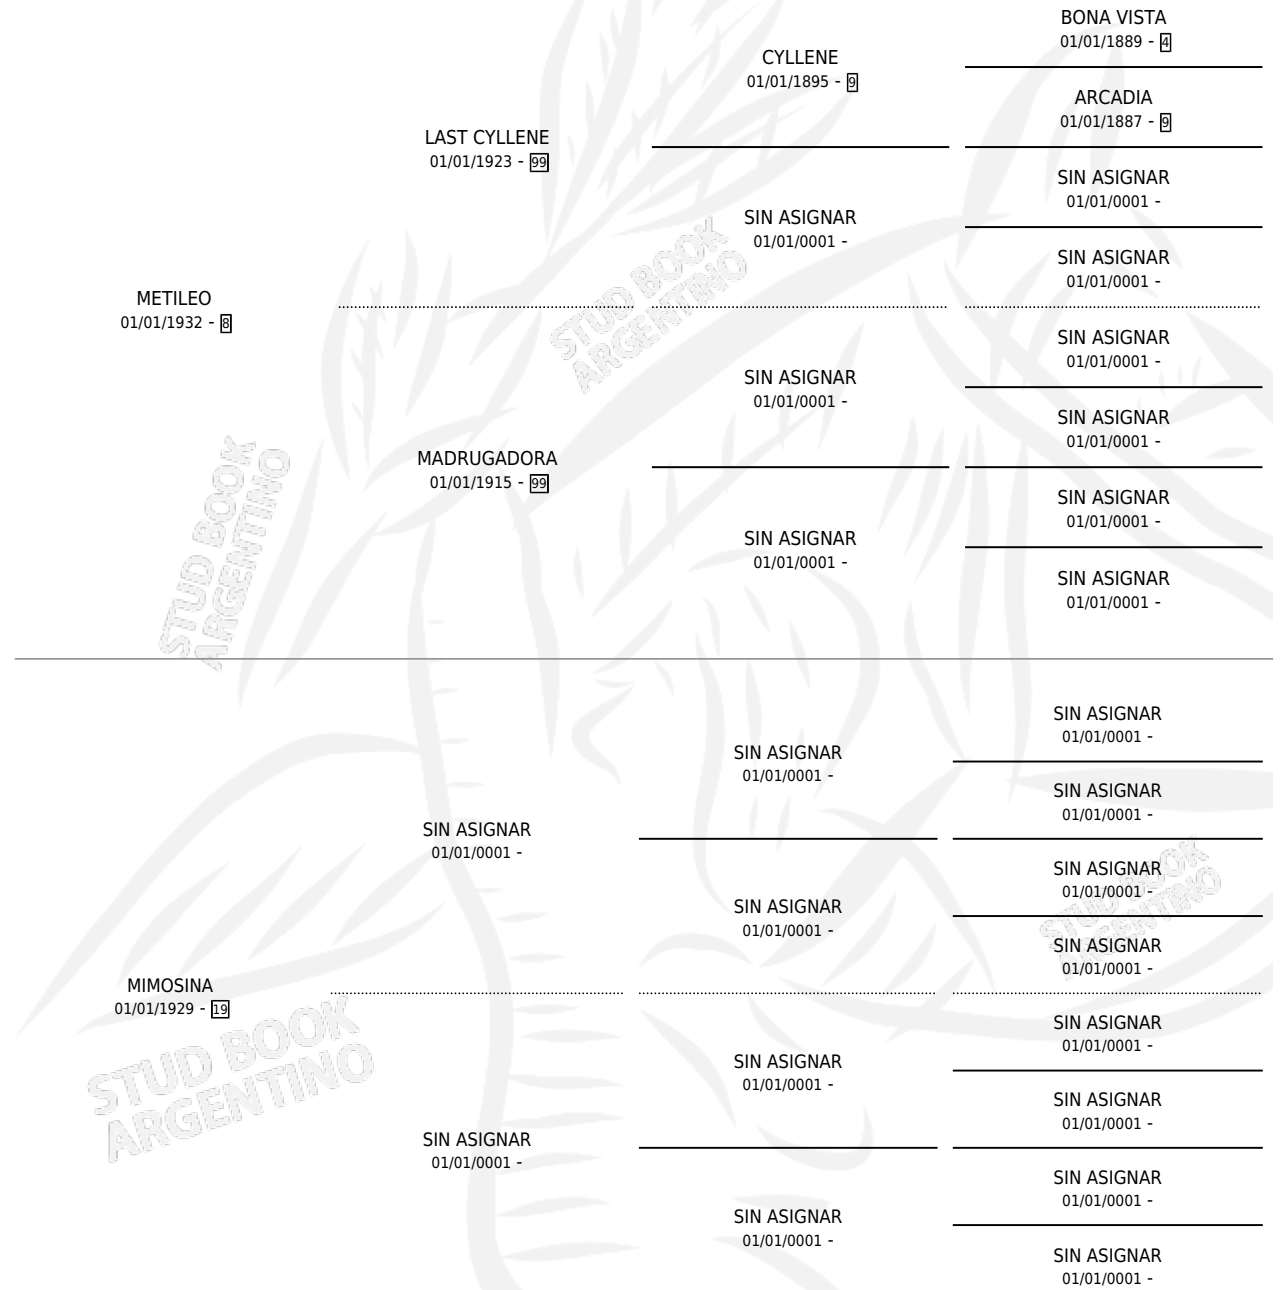

MELOSA

por METILEO y MIMOSINA por SIN ASIGNAR

Argentina · Hembra · Alazan · · 01/01/1941
Familia 19-b · Volumen 17

ESTADO

TIPIFICACIÓN SANGUÍNEA	X
TIPIFICACIÓN POR ADN	X
PASAPORTE	X
IDENTIFICACIÓN POR MICROCHIP	X
REPRODUCTOR	X

Lugar de nacimiento: Campo particular

Criador: Sin dato

~

HIJOS

	MACHOS	HEMBRAS
1 NACIERON	0	1
SIN ACTUACIONES		

PEDIGREE