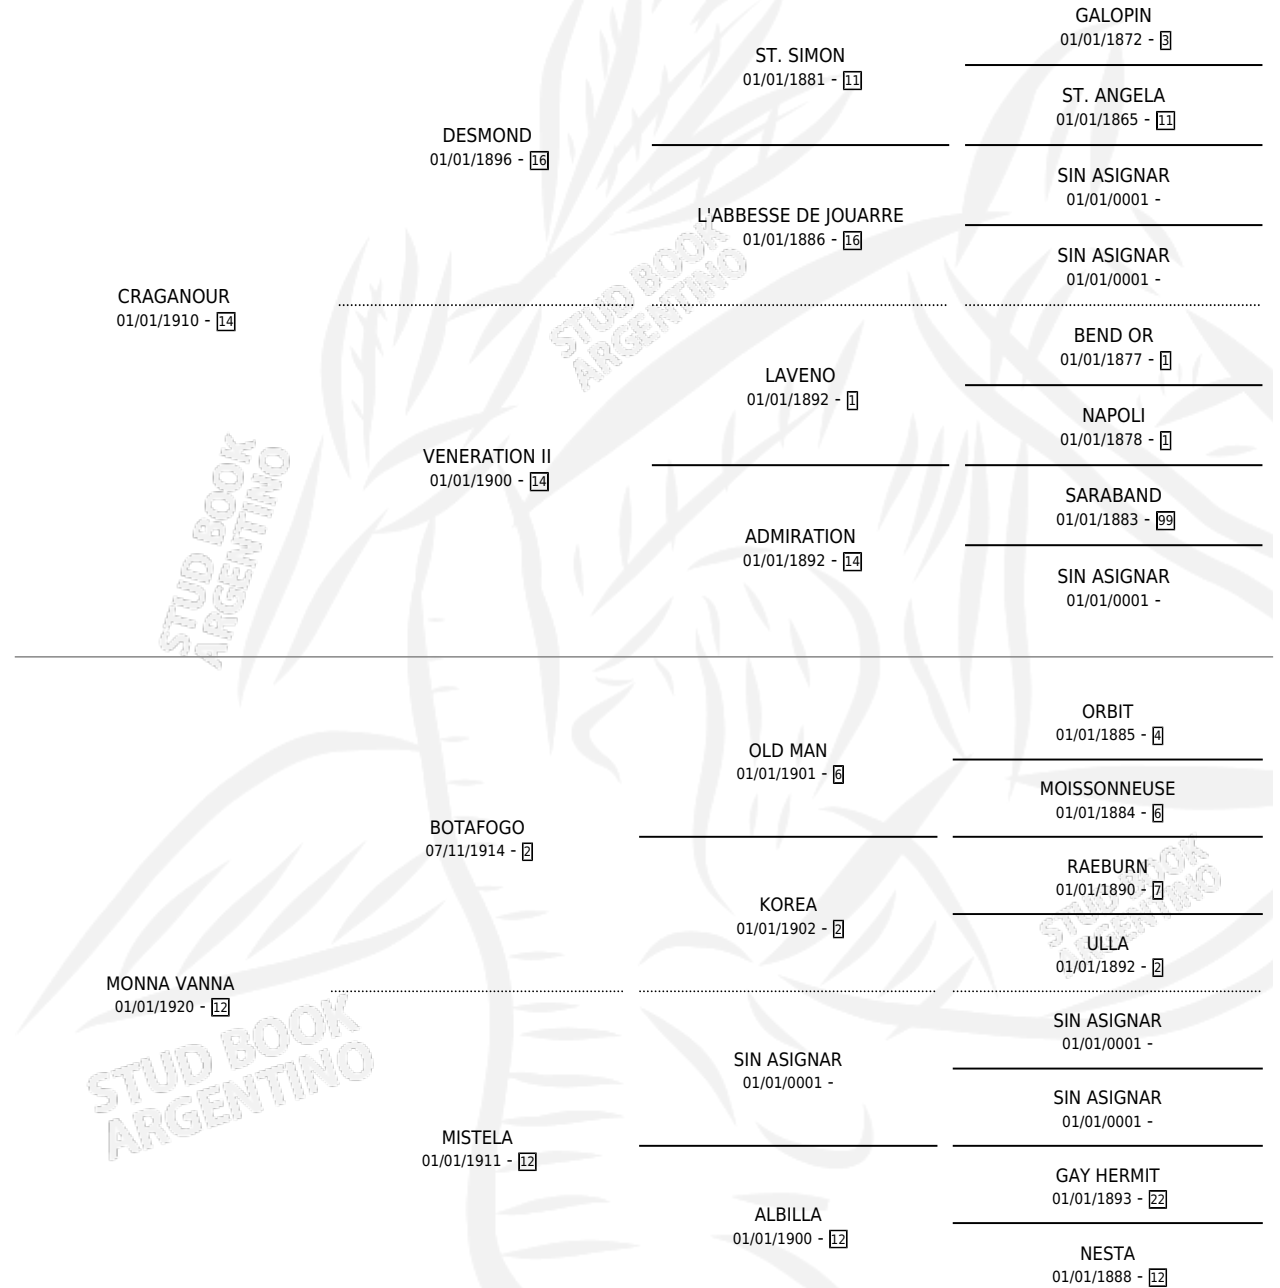

SEMPITERNA

por CRAGANOUR y MONNA VANNA por BOTAFOGO

Argentina · Hembra · Alazan Tostado · · 01/01/1948
Familia 12-d · Volumen 20

ESTADO

TIPIFICACIÓN SANGUÍNEA	X
TIPIFICACIÓN POR ADN	X
PASAPORTE	X
IDENTIFICACIÓN POR MICROCHIP	X
REPRODUCTOR	X

Lugar de nacimiento: Campo particular

Criador: Sin dato

~

HIJOS

	MACHOS	HEMBRAS
1 NACIERON	1	0
SIN ACTUACIONES		

PEDIGREE

SEMPITERNA

Datos oficiales del Stud Book Argentino