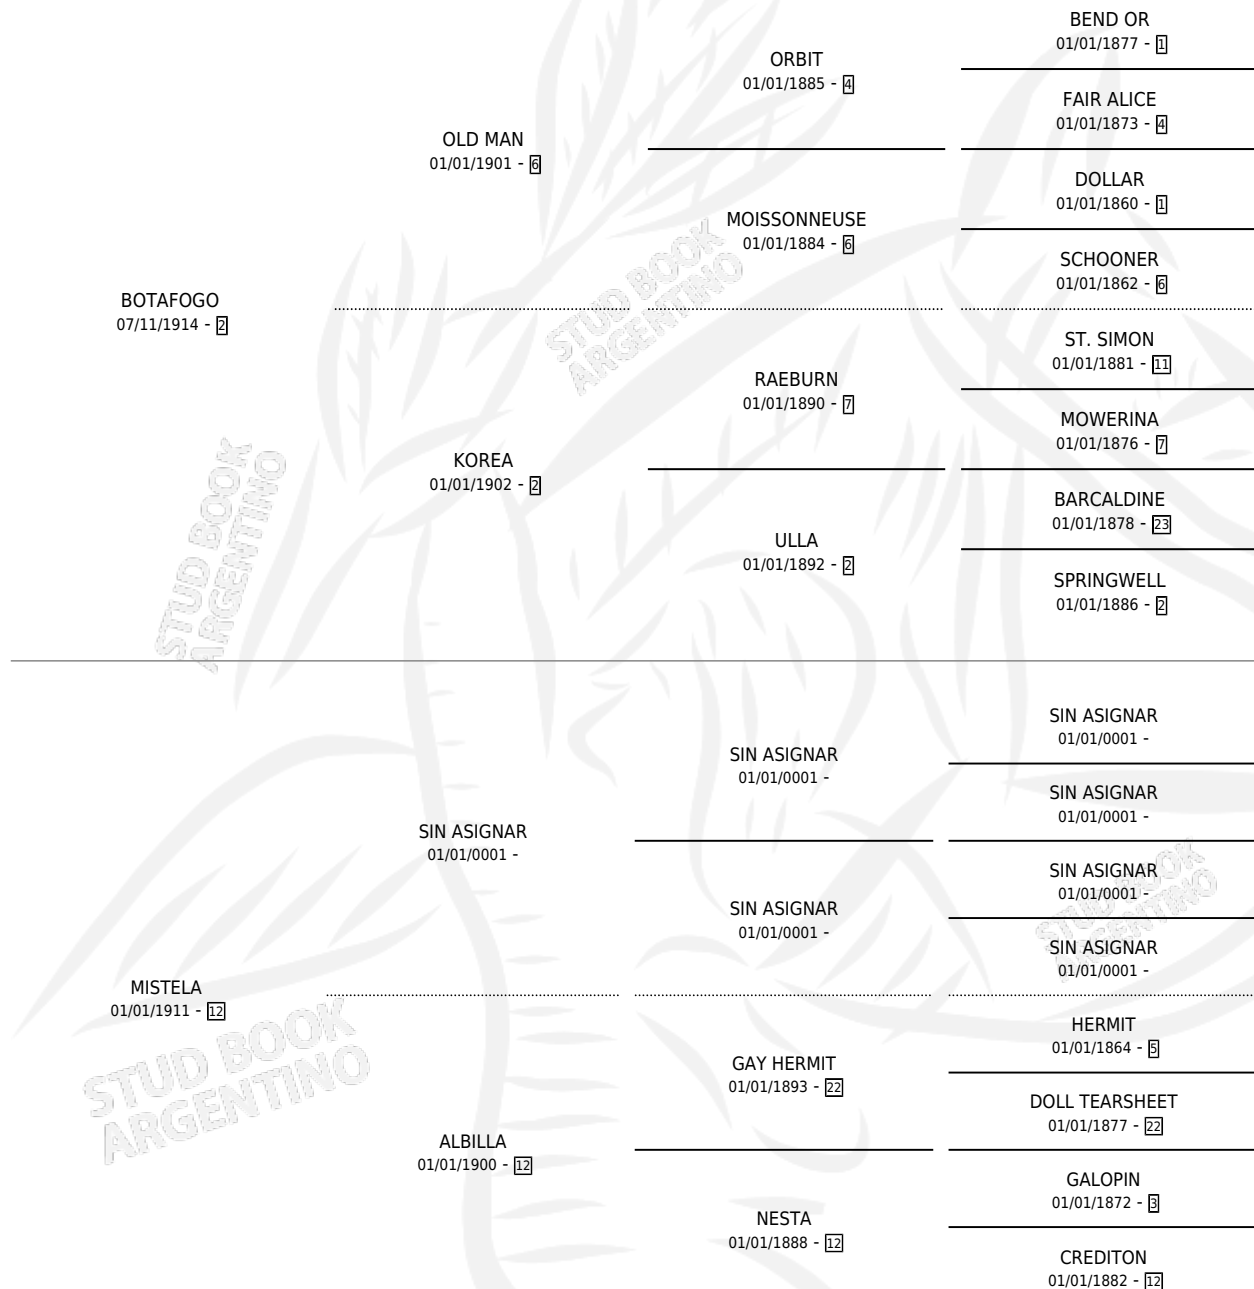

MONNA VANNA

por BOTAFOGO y MISTELA por SIN ASIGNAR

Argentina · Hembra · Alazan · SP · 01/01/1920
Familia 12-d · Volumen 10

ESTADO

TIPIFICACIÓN SANGUÍNEA	X
TIPIFICACIÓN POR ADN	X
PASAPORTE	X
IDENTIFICACIÓN POR MICROCHIP	X
REPRODUCTOR	X

Lugar de nacimiento: Campo particular

Criador: Sin dato

~

HIJOS

	MACHOS	HEMBRAS
3 NACIERON	1	2
SIN ACTUACIONES		

PEDIGREE