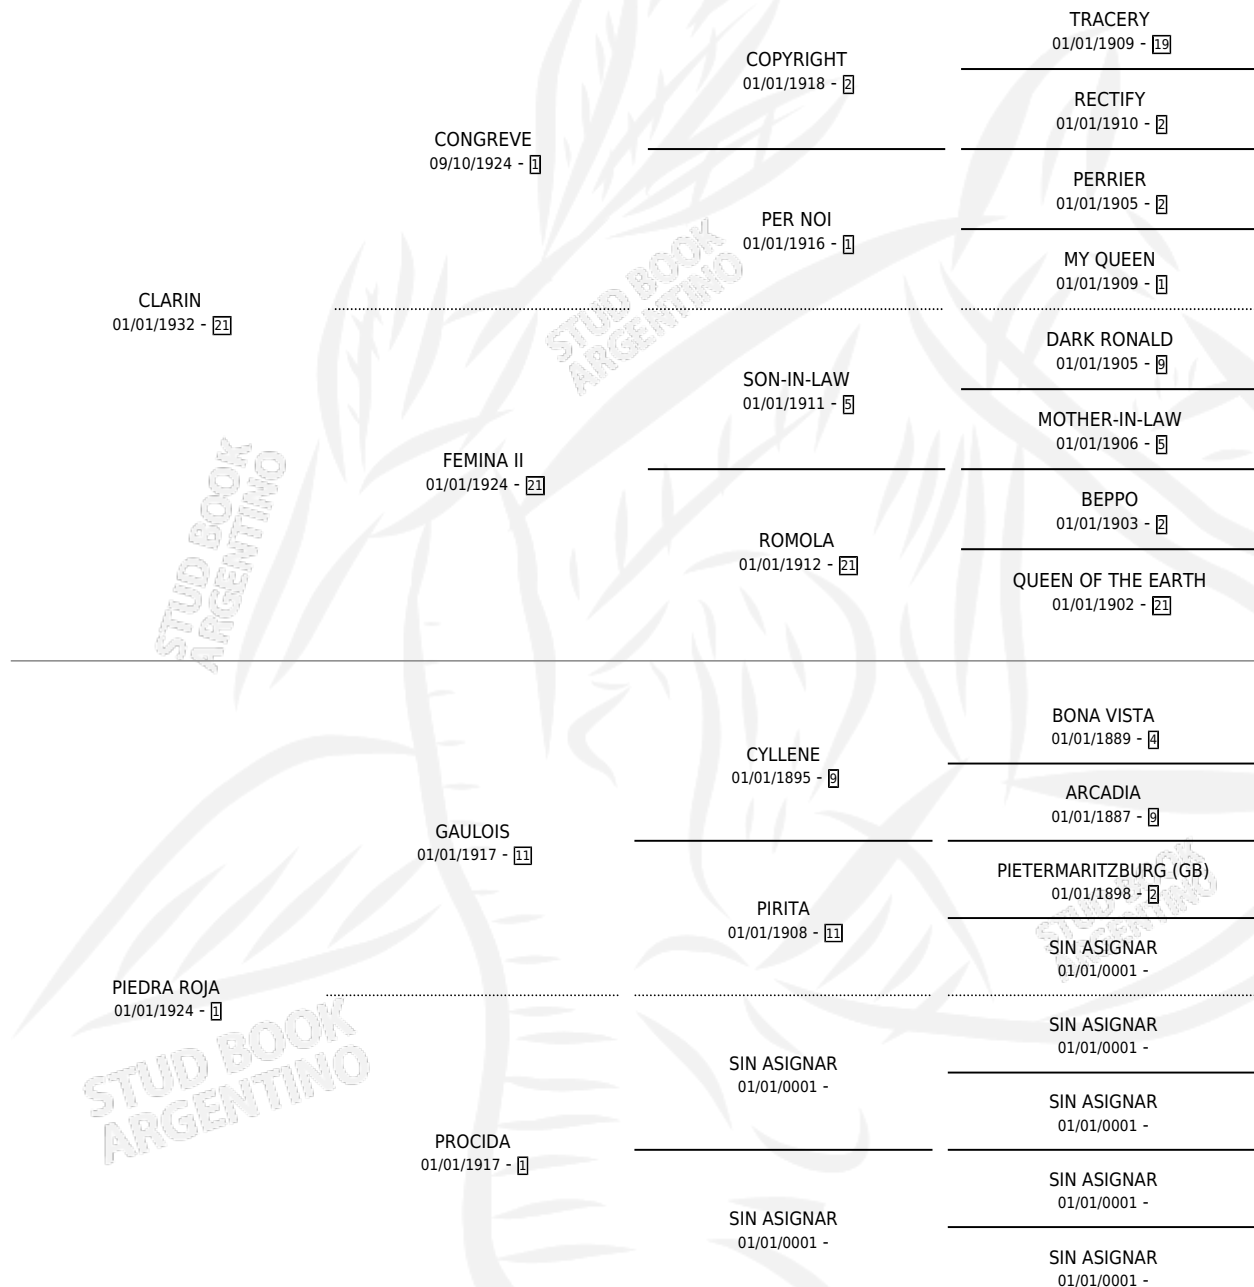

DALIA ROJA

por CLARIN y PIEDRA ROJA por GAULOIS

Argentina · Hembra · Zaino Negro · SP · 01/01/1947
Familia 1 · Volumen 19

ESTADO

TIPIFICACIÓN SANGUÍNEA	X
TIPIFICACIÓN POR ADN	X
PASAPORTE	X
IDENTIFICACIÓN POR MICROCHIP	X
REPRODUCTOR	X

Lugar de nacimiento: Campo particular

Criador: Sin dato

~

HIJOS

	MACHOS	HEMBRAS
3 NACIERON	0	3
SIN ACTUACIONES		

PEDIGREE

DALIA ROJA

Datos oficiales del Stud Book Argentino