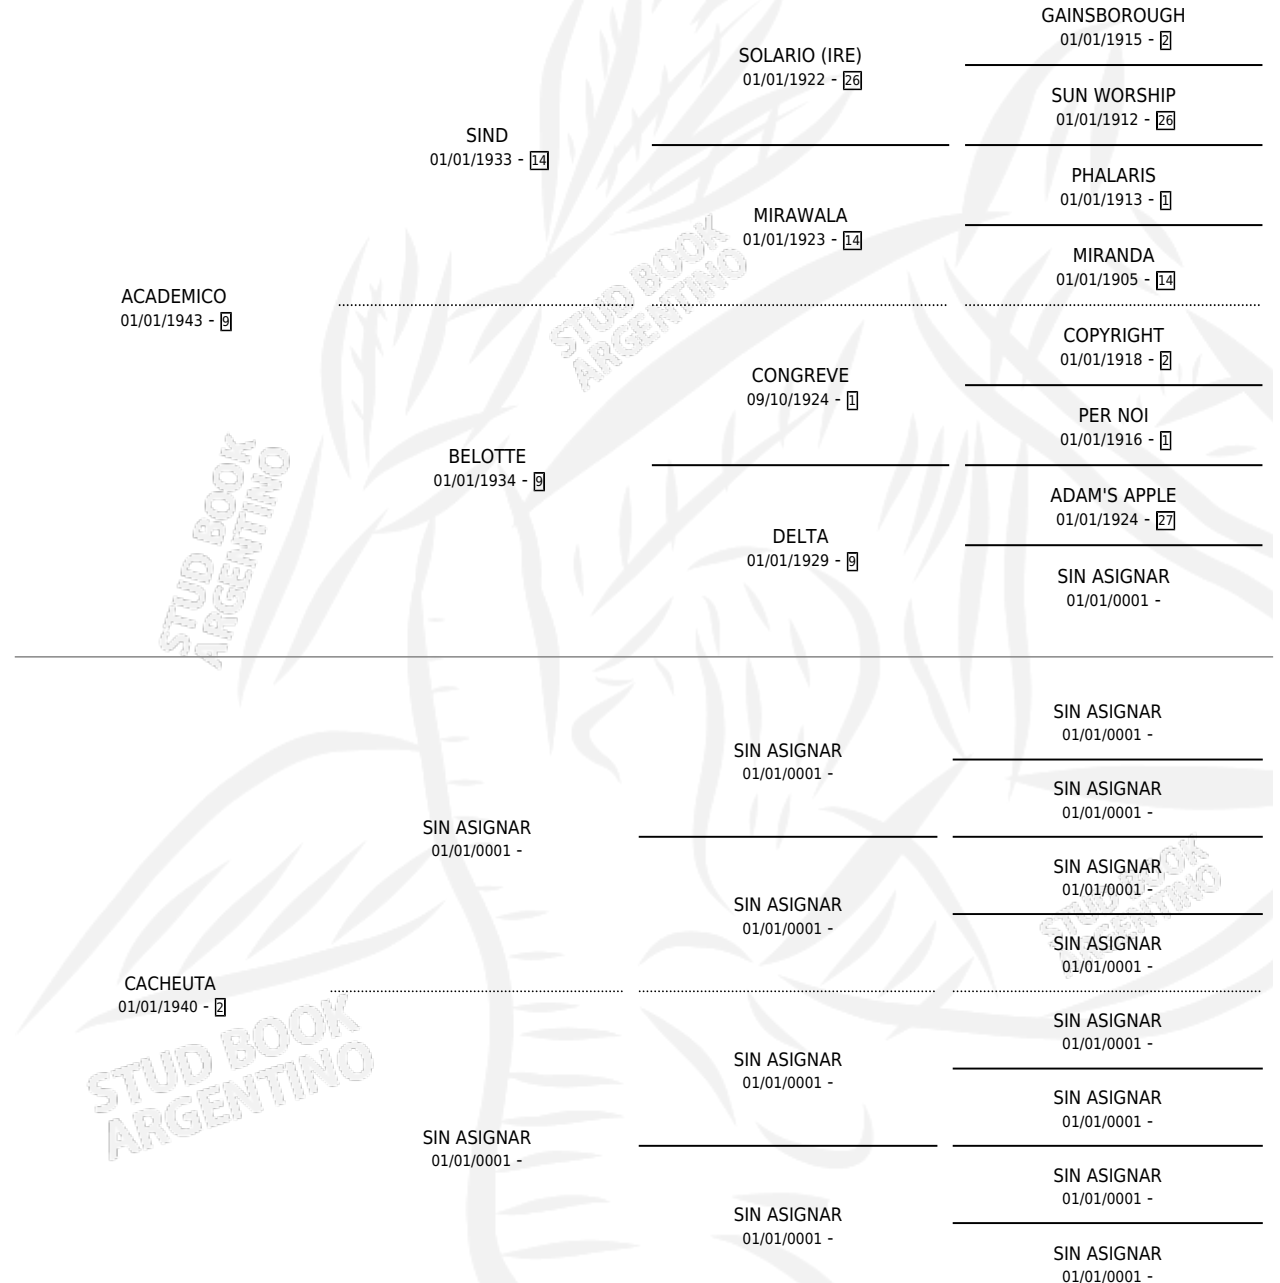

CACHEUA

por ACADEMICO y CACHEUTA por SIN ASIGNAR

Argentina · Hembra · Alazan Tostado · · 01/01/1952
Familia 2 · Volumen 21

ESTADO

TIPIFICACIÓN SANGUÍNEA	X
TIPIFICACIÓN POR ADN	X
PASAPORTE	X
IDENTIFICACIÓN POR MICROCHIP	X
REPRODUCTOR	X

Lugar de nacimiento: Campo particular

Criador: Sin dato

~

HIJOS

	MACHOS	HEMBRAS
1 NACIERON	1	0
SIN ACTUACIONES		

PEDIGREE

CACHEUA

Datos oficiales del Stud Book Argentino