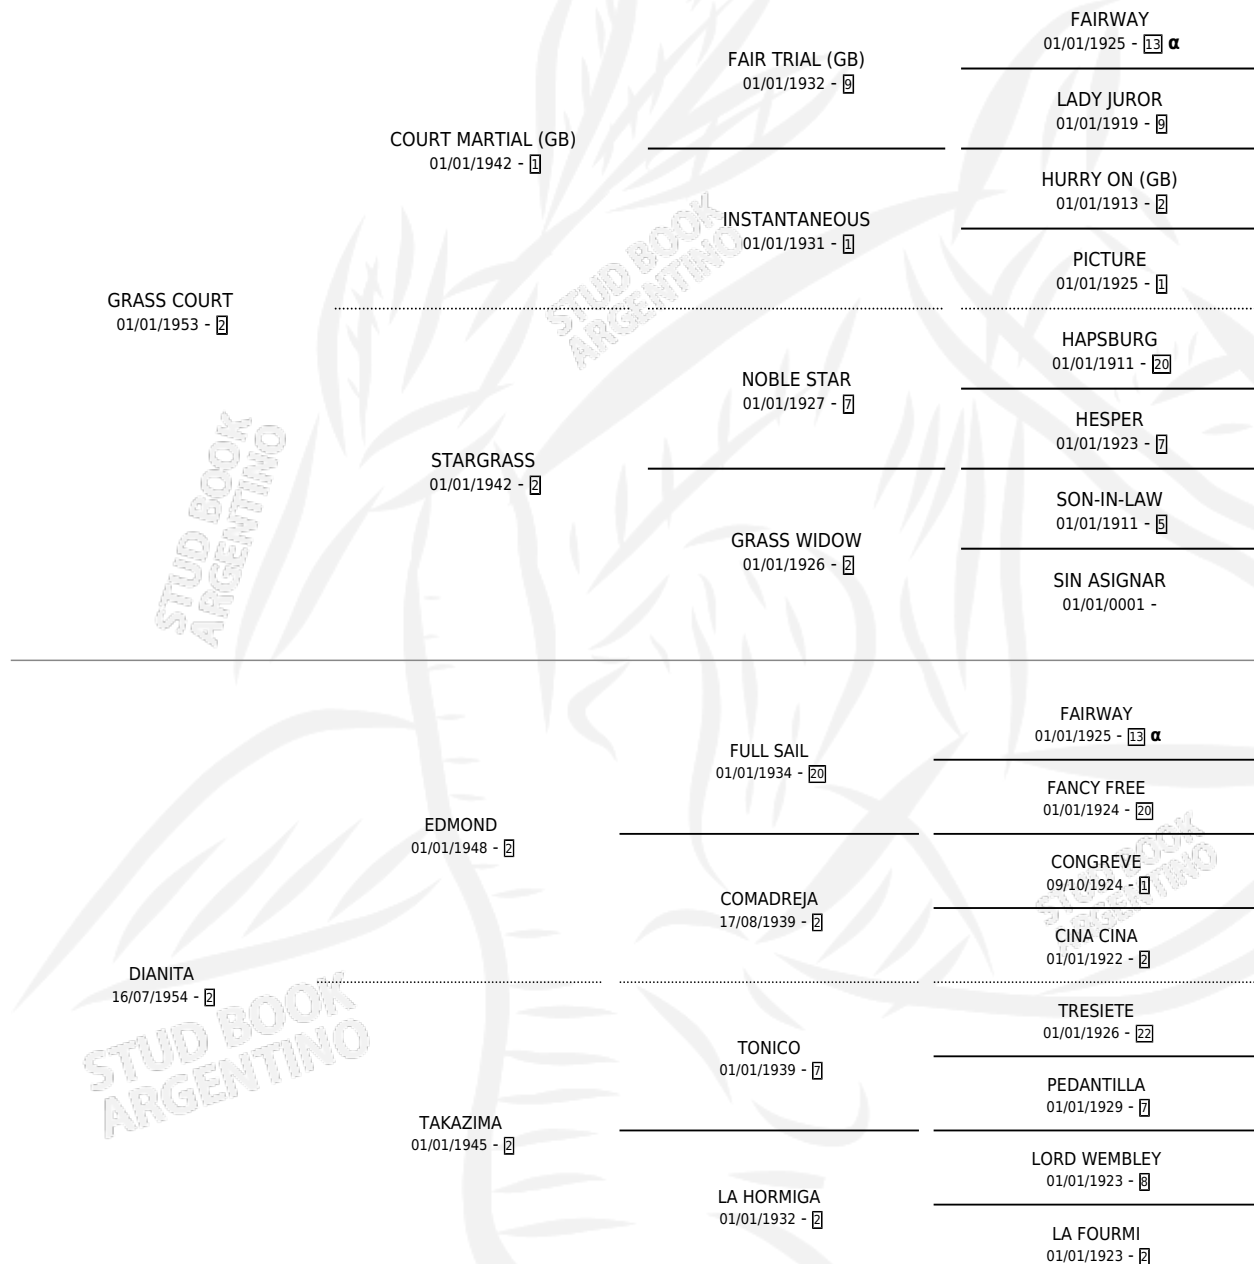

INDIA DIANA

por GRASS COURT y DIANITA por EDMOND

Argentina · Hembra · Zaino Doradillo · SP · 25/10/1962
Familia 2-h · Volumen 24

ESTADO

TIPIFICACIÓN SANGUÍNEA	X
TIPIFICACIÓN POR ADN	X
PASAPORTE	X
IDENTIFICACIÓN POR MICROCHIP	X
REPRODUCTOR	X

Lugar de nacimiento: Campo particular

Criador: Sin dato

~

HIJOS

	MACHOS	HEMBRAS
1 NACIERON	0	1
SIN ACTUACIONES		

PEDIGREE

INBREEDING : α

INDIA DIANA