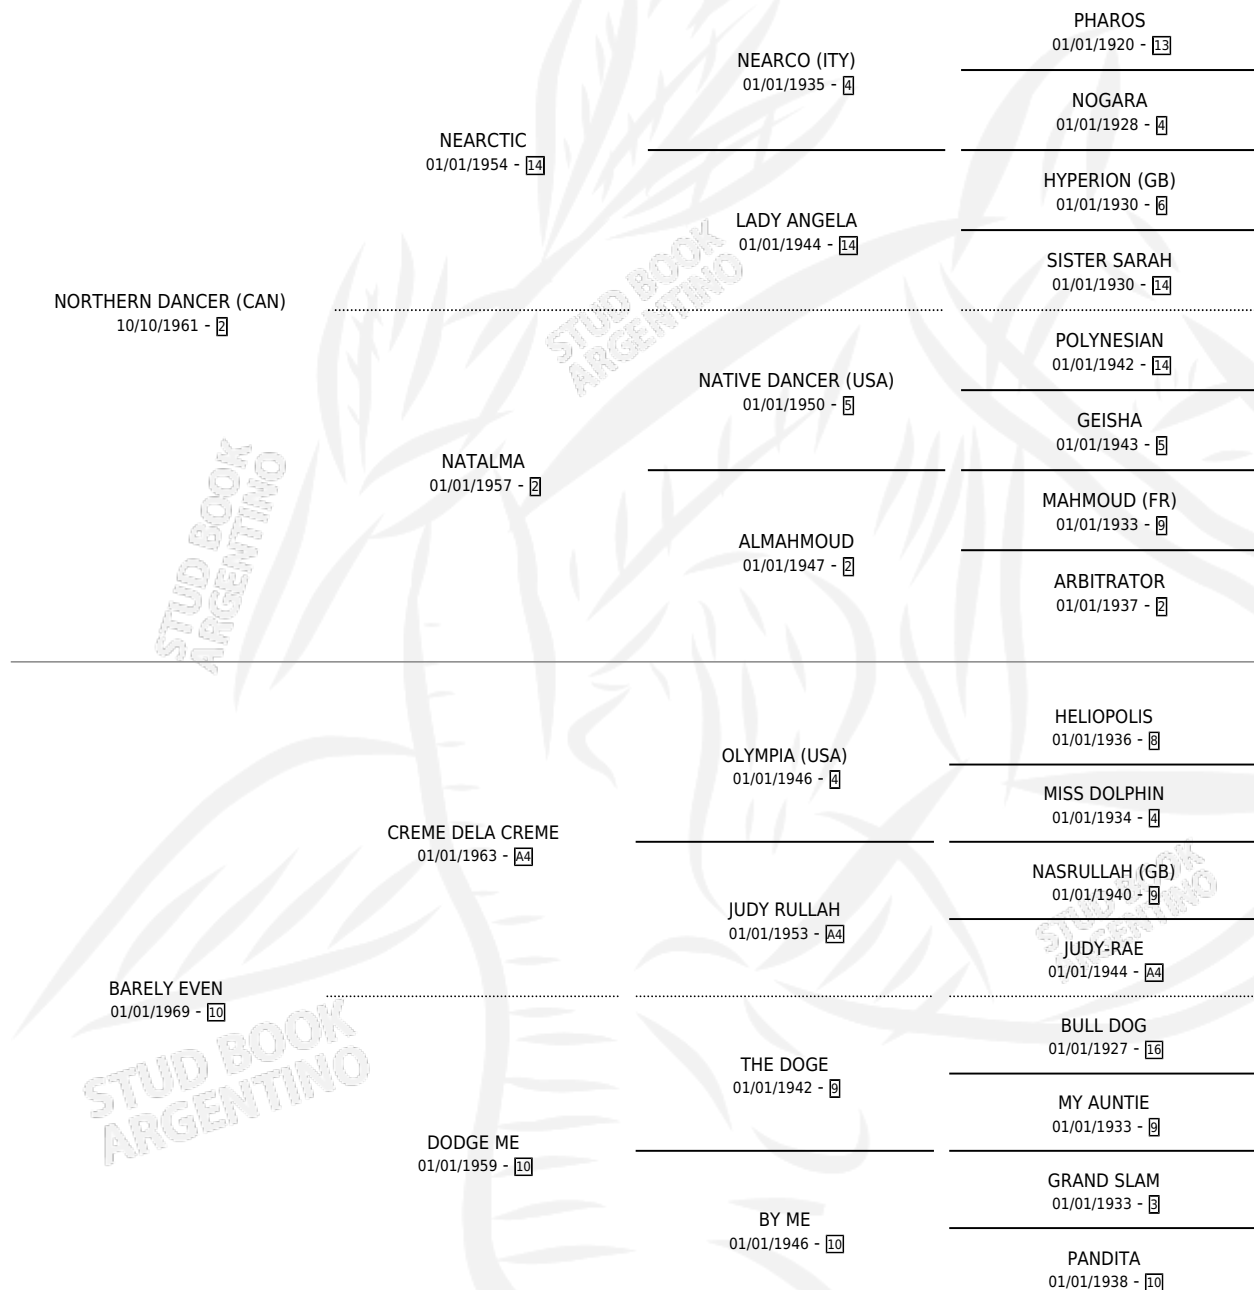

SULEMEIF

por **NORTHERN DANCER (CAN)** y **BARELY EVEN** por **CREME DELA CREME**

Argentina · Hembra · Alazan · SP · 01/01/1980
Familia 10-d · Volumen 30

ESTADO

TIPIFICACIÓN SANGUÍNEA	X
TIPIFICACIÓN POR ADN	X
PASAPORTE	X
IDENTIFICACIÓN POR MICROCHIP	X
REPRODUCTOR	X

Lugar de nacimiento: Campo particular

Criador: Sin dato

~

HIJOS

	MACHOS	HEMBRAS
1 NACIERON	1	0
SIN ACTUACIONES		

PEDIGREE

SULEMEIF

Datos oficiales del Stud Book Argentino