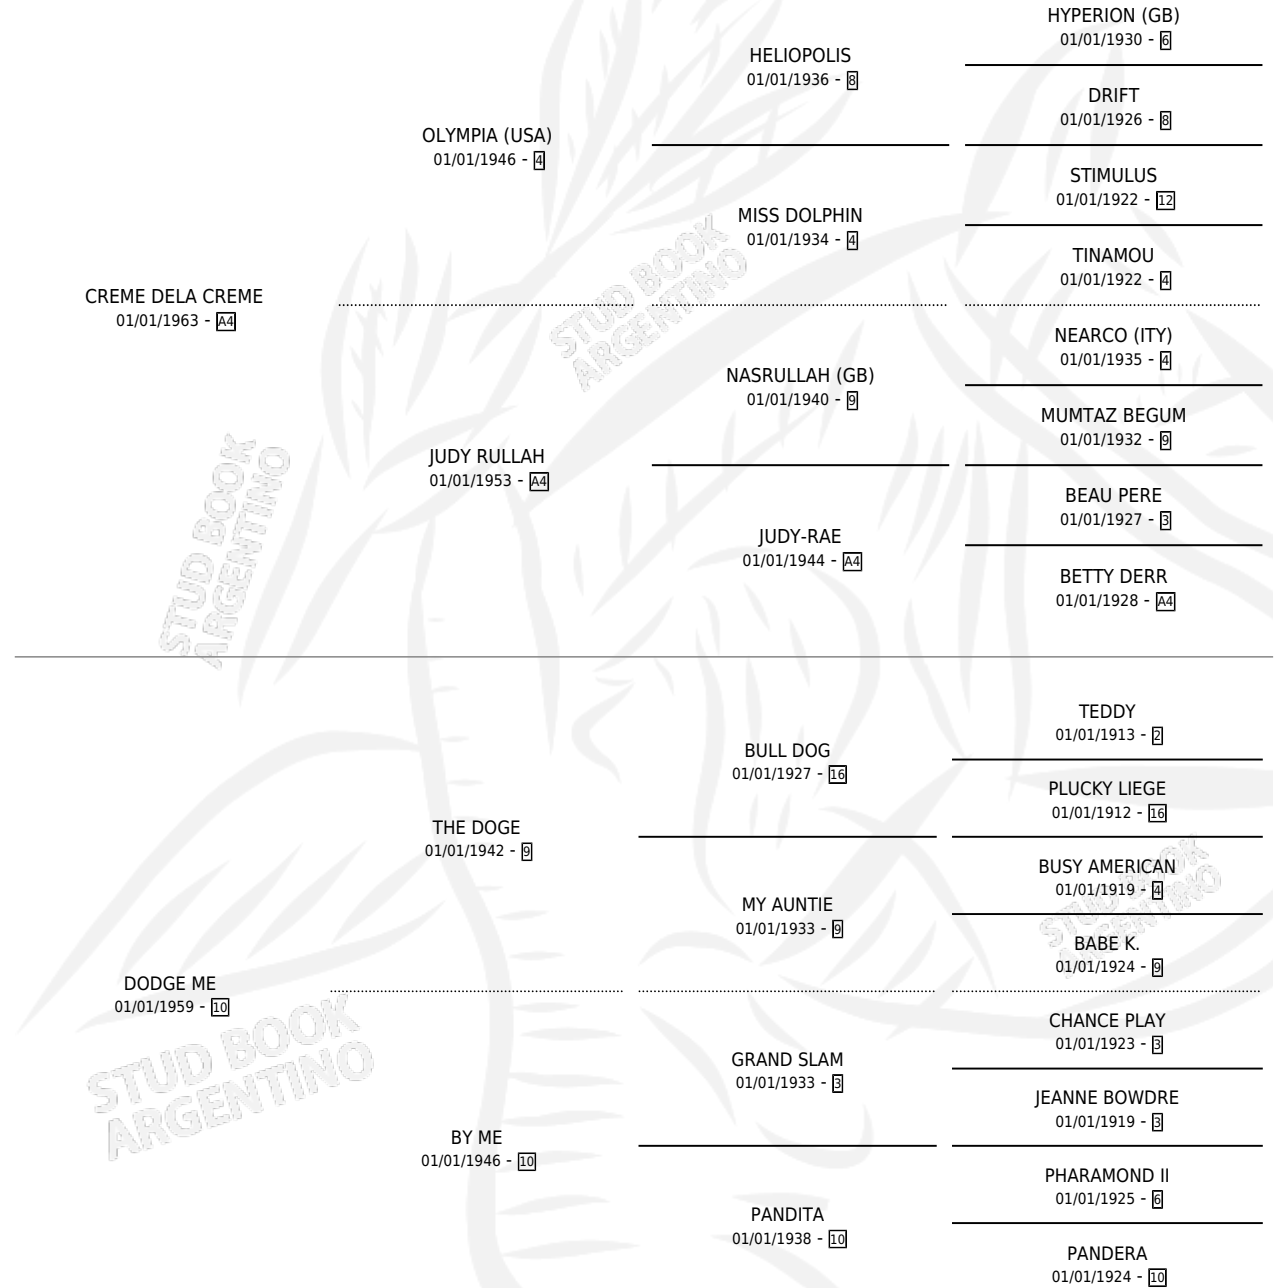

BARELY EVEN

por CREME DELA CREME y DODGE ME por THE DOGE

Argentina · Hembra · Zaino · SP · 01/01/1969
Familia 10-d · Volumen 27

ESTADO

TIPIFICACIÓN SANGUÍNEA	X
TIPIFICACIÓN POR ADN	X
PASAPORTE	X
IDENTIFICACIÓN POR MICROCHIP	X
REPRODUCTOR	X

Lugar de nacimiento: Campo particular

Criador: Sin dato

~

HIJOS

	MACHOS	HEMBRAS
4 NACIERON	1	3
SIN ACTUACIONES		

PEDIGREE

BARELY EVEN

Datos oficiales del Stud Book Argentino