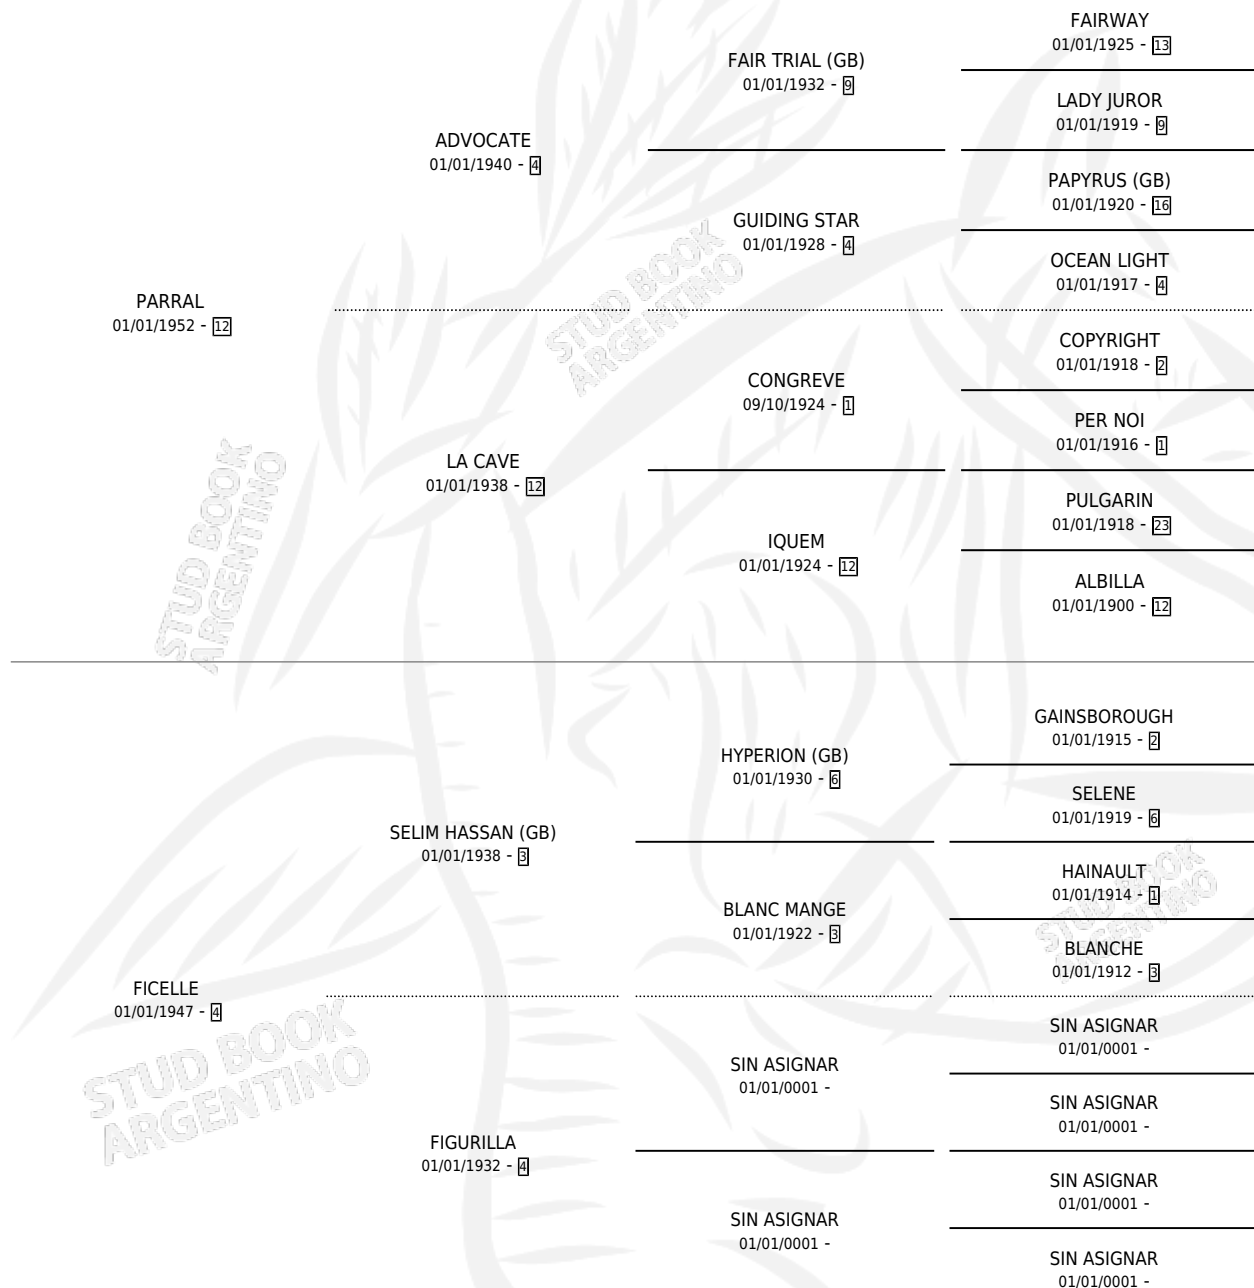

FICELITA

por PARRAL y FICELLE por SELIM HASSAN (GB)

Argentina · Hembra · Alazan · · 01/01/1960
Familia 4-k · Volumen 24

ESTADO

TIPIFICACIÓN SANGUÍNEA	X
TIPIFICACIÓN POR ADN	X
PASAPORTE	X
IDENTIFICACIÓN POR MICROCHIP	X
REPRODUCTOR	X

Lugar de nacimiento: Campo particular

Criador: Sin dato

~

HIJOS

	MACHOS	HEMBRAS
3 NACIERON	0	3

SIN ACTUACIONES

PEDIGREE

FICELITA