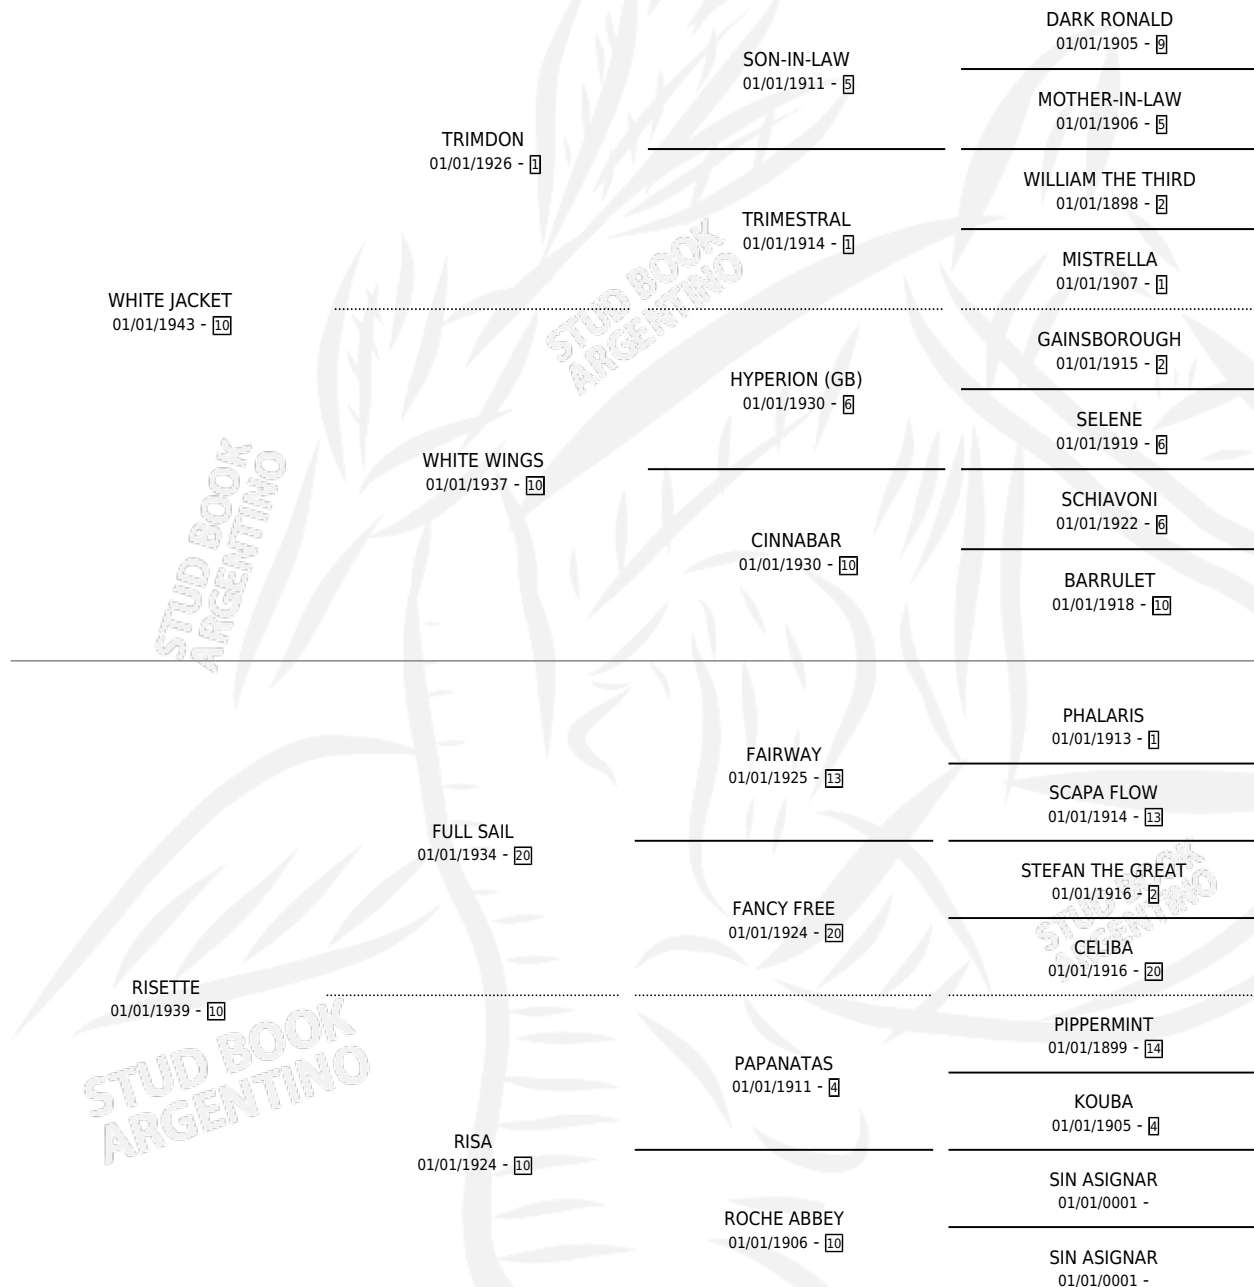

AFABLE

por **WHITE JACKET** y **RISETTE** por **FULL SAIL**

Argentina · Hembra · Alazan · · 01/01/1956
Familia 10-d · Volumen 22

ESTADO

TIPIFICACIÓN SANGUÍNEA	X
TIPIFICACIÓN POR ADN	X
PASAPORTE	X
IDENTIFICACIÓN POR MICROCHIP	X
REPRODUCTOR	X

Lugar de nacimiento: Campo particular

Criador: Sin dato

~

HIJOS

	MACHOS	HEMBRAS
1 NACIERON	0	1
SIN ACTUACIONES		

PEDIGREE

AFABLE

Datos oficiales del Stud Book Argentino