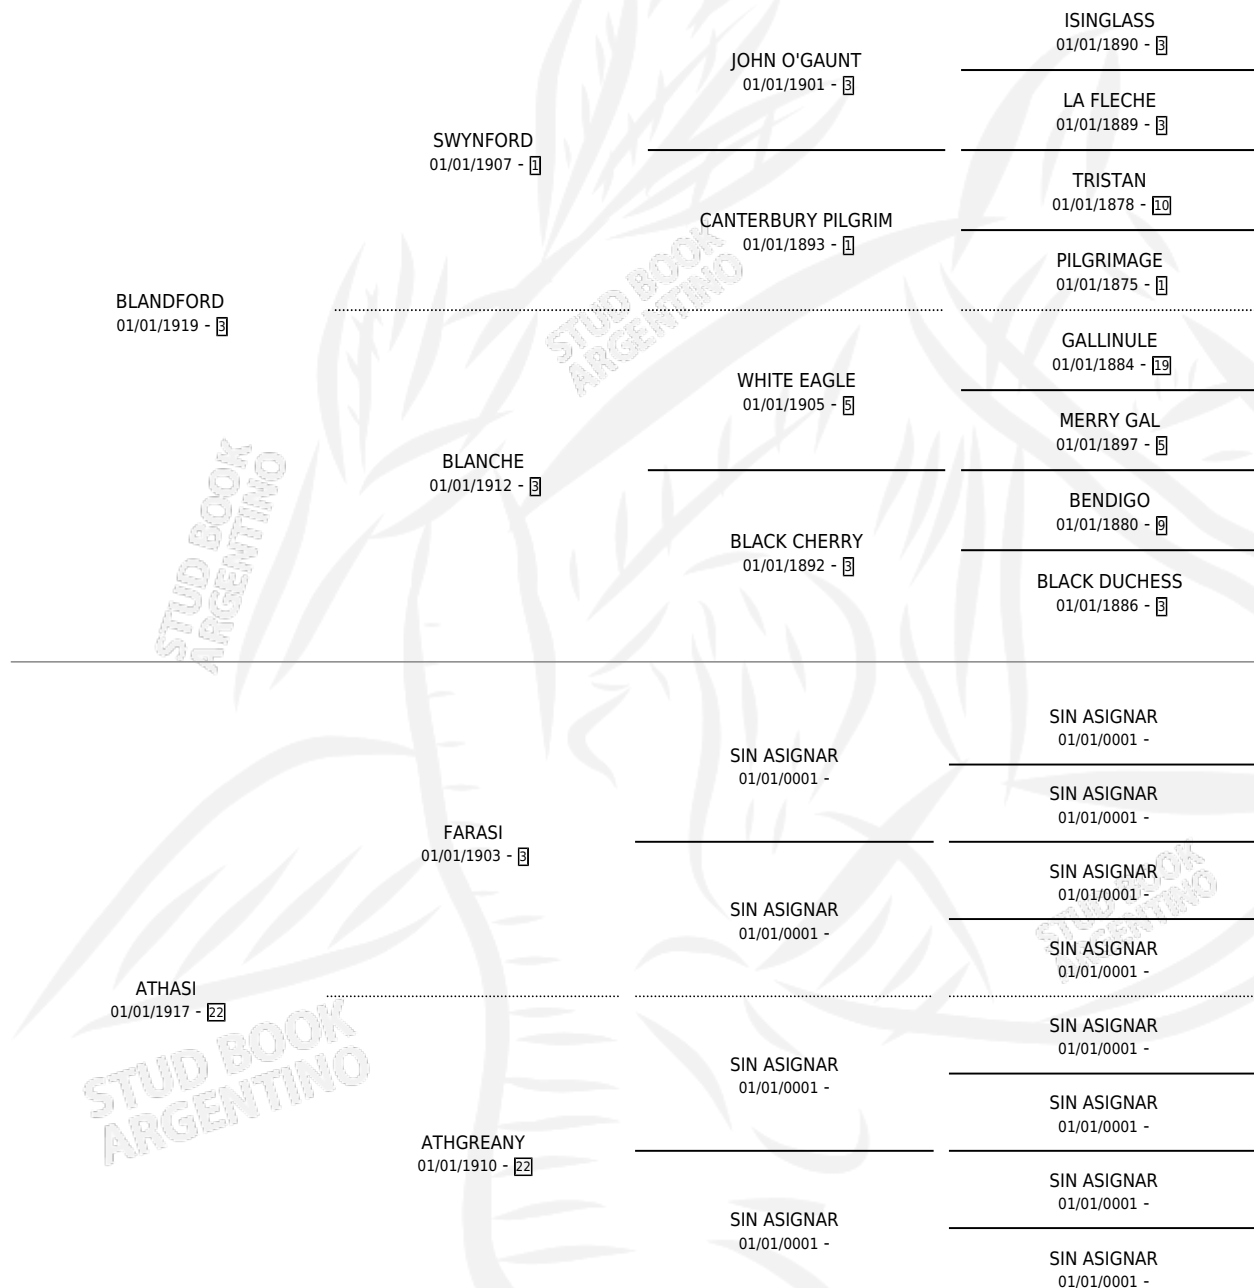

TRIGO

por **BLANDFORD** y **ATHASI** por **FARASI**

Argentina · Macho · Zaino Colorado · SP · 01/01/1926
Familia 22-a · Volumen 12

ESTADO

TIPIFICACIÓN SANGUÍNEA	X
TIPIFICACIÓN POR ADN	X
PASAPORTE	X
IDENTIFICACIÓN POR MICROCHIP	X
REPRODUCTOR	X

Lugar de nacimiento: Campo particular

Criador: Sin dato

~

HIJOS

	MACHOS	HEMBRAS
4 NACIERON	1	3
SIN ACTUACIONES		

PEDIGREE

TRIGO

Datos oficiales del Stud Book Argentino