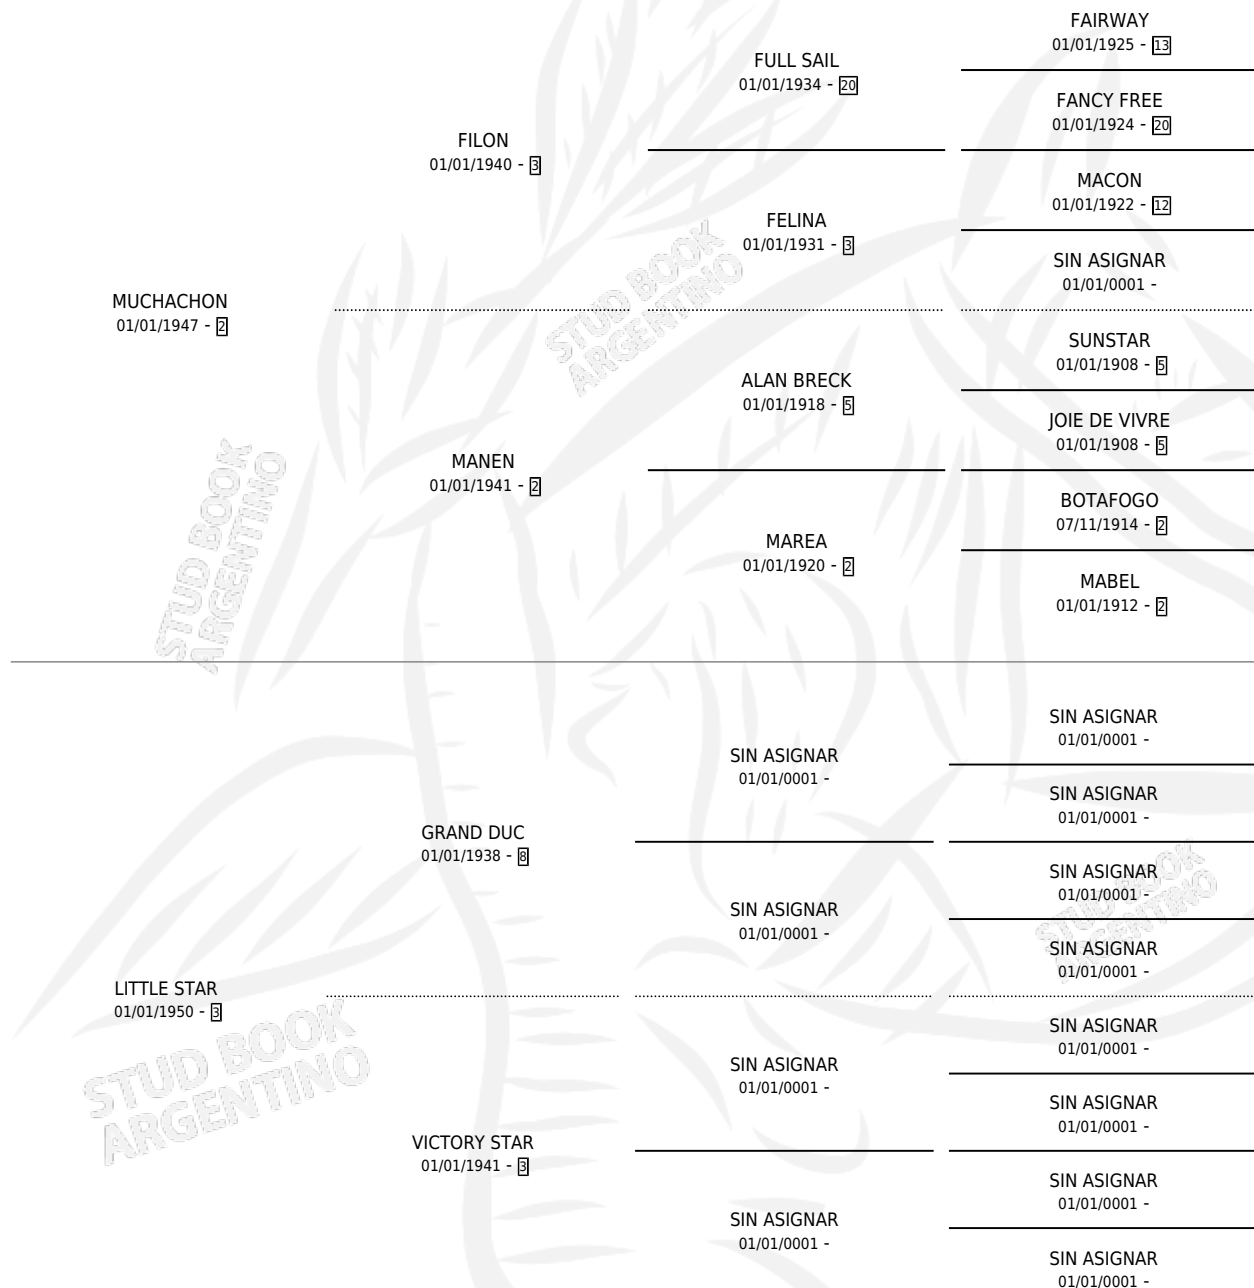

MACCHIAVELICA

por MUCHACHON y LITTLE STAR por GRAND DUC

Argentina · Hembra · Alazan · · 01/01/1957
Familia 3 · Volumen 23

ESTADO

TIPIFICACIÓN SANGUÍNEA	X
TIPIFICACIÓN POR ADN	X
PASAPORTE	X
IDENTIFICACIÓN POR MICROCHIP	X
REPRODUCTOR	X

Lugar de nacimiento: Campo particular

Criador: Sin dato

~

HIJOS

	MACHOS	HEMBRAS
2 NACIERON	0	2
SIN ACTUACIONES		

PEDIGREE

MACCHIAVELICA

Datos oficiales del Stud Book Argentino