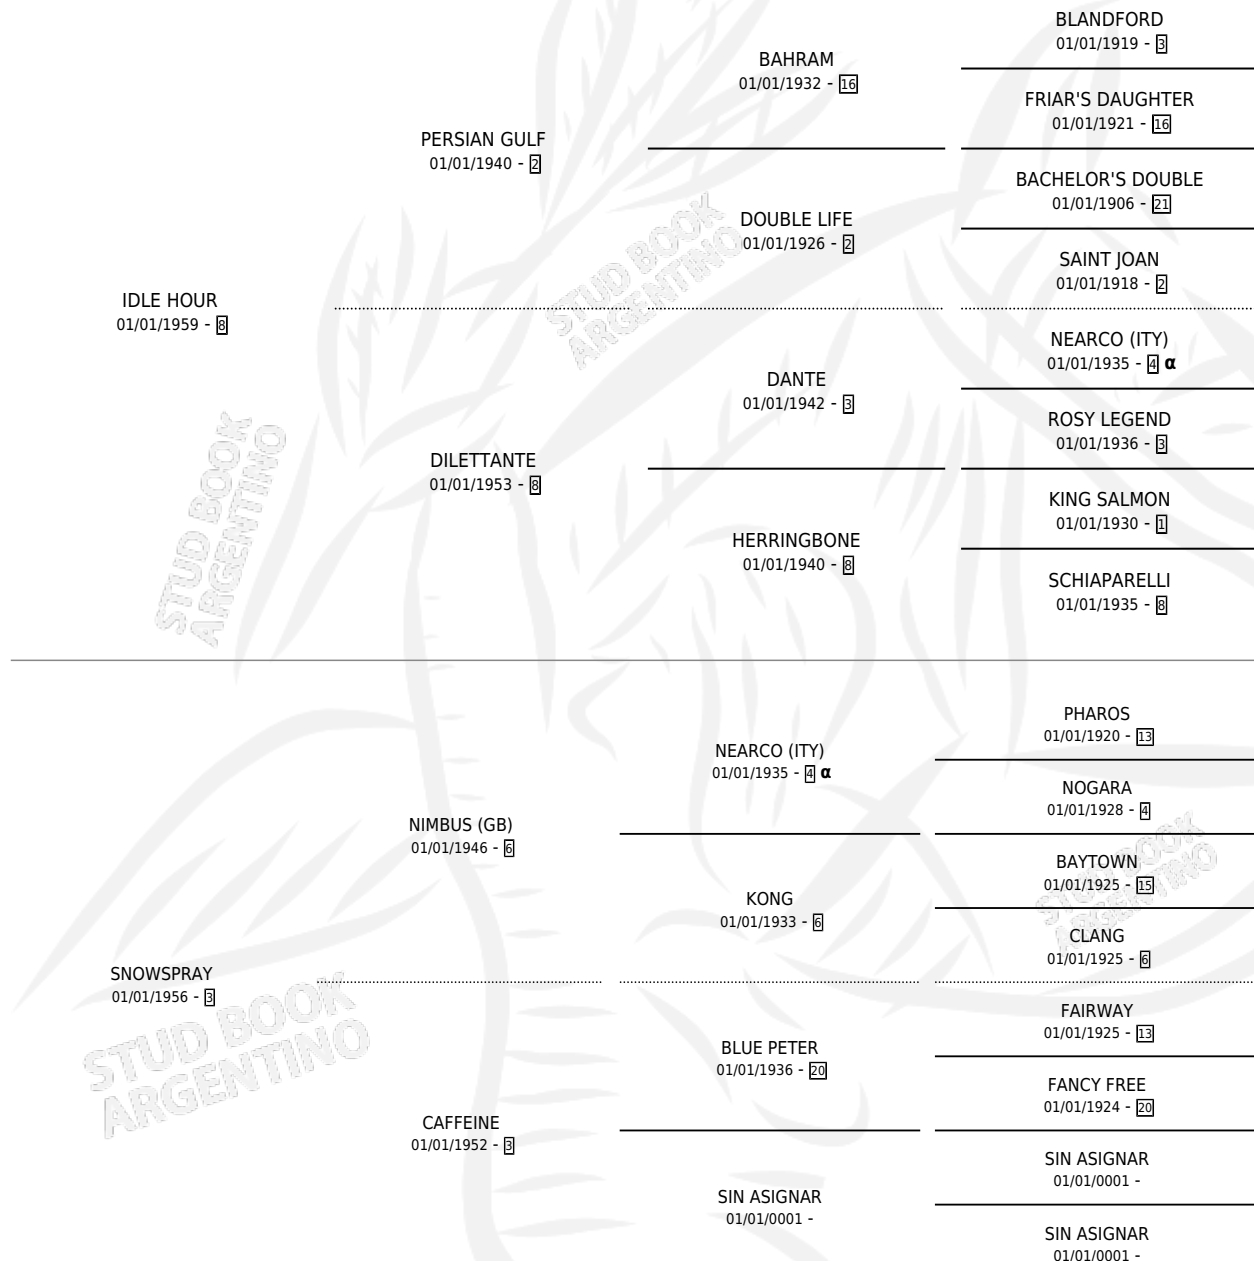

# STORMY

por **IDLE HOUR** y **SNOWSPRAY** por **NIMBUS (GB)**

Argentina · Hembra · Zaino · SP · 01/01/1968  
Familia 3 · Volumen 26

## ESTADO

TIPIFICACIÓN SANGUÍNEA	X
TIPIFICACIÓN POR ADN	X
PASAPORTE	X
IDENTIFICACIÓN POR MICROCHIP	X
REPRODUCTOR	X

**Lugar de nacimiento:** Campo particular

**Criador:** Sin dato

~

## HIJOS

	MACHOS	HEMBRAS
2 NACIERON	1	1
1 CORRIERON	0	1
1 GANARON	0	1
<b>0</b> GANADORES <b>CL</b>	<b>0</b> GANADORES <b>GR</b>	<b>0</b> GANADORES <b>G1</b>

## PEDIGREE

INBREEDING :  $\alpha$