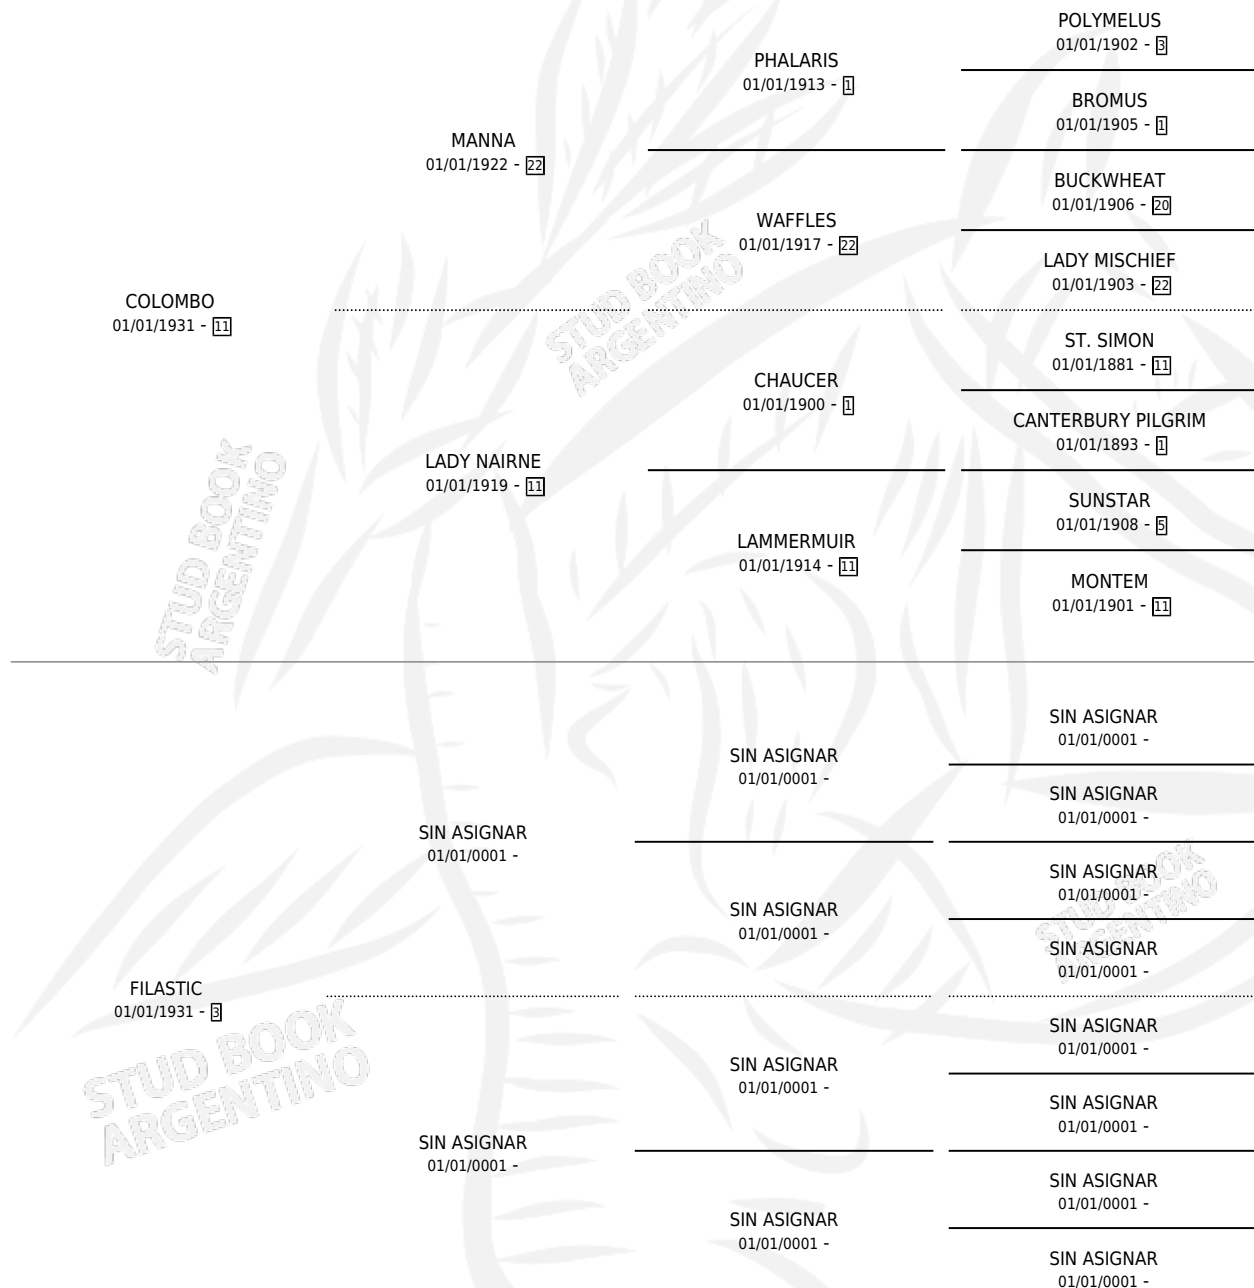

FICHU

por COLOMBO y FILASTIC por SIN ASIGNAR

Argentina · Hembra · Zaino Colorado · · 01/01/1939
Familia 3 · Volumen 17

ESTADO

TIPIFICACIÓN SANGUÍNEA	X
TIPIFICACIÓN POR ADN	X
PASAPORTE	X
IDENTIFICACIÓN POR MICROCHIP	X
REPRODUCTOR	X

Lugar de nacimiento: Campo particular

Criador: Sin dato

~

HIJOS

	MACHOS	HEMBRAS
1 NACIERON	1	0
SIN ACTUACIONES		

PEDIGREE

FICHU

Datos oficiales del Stud Book Argentino