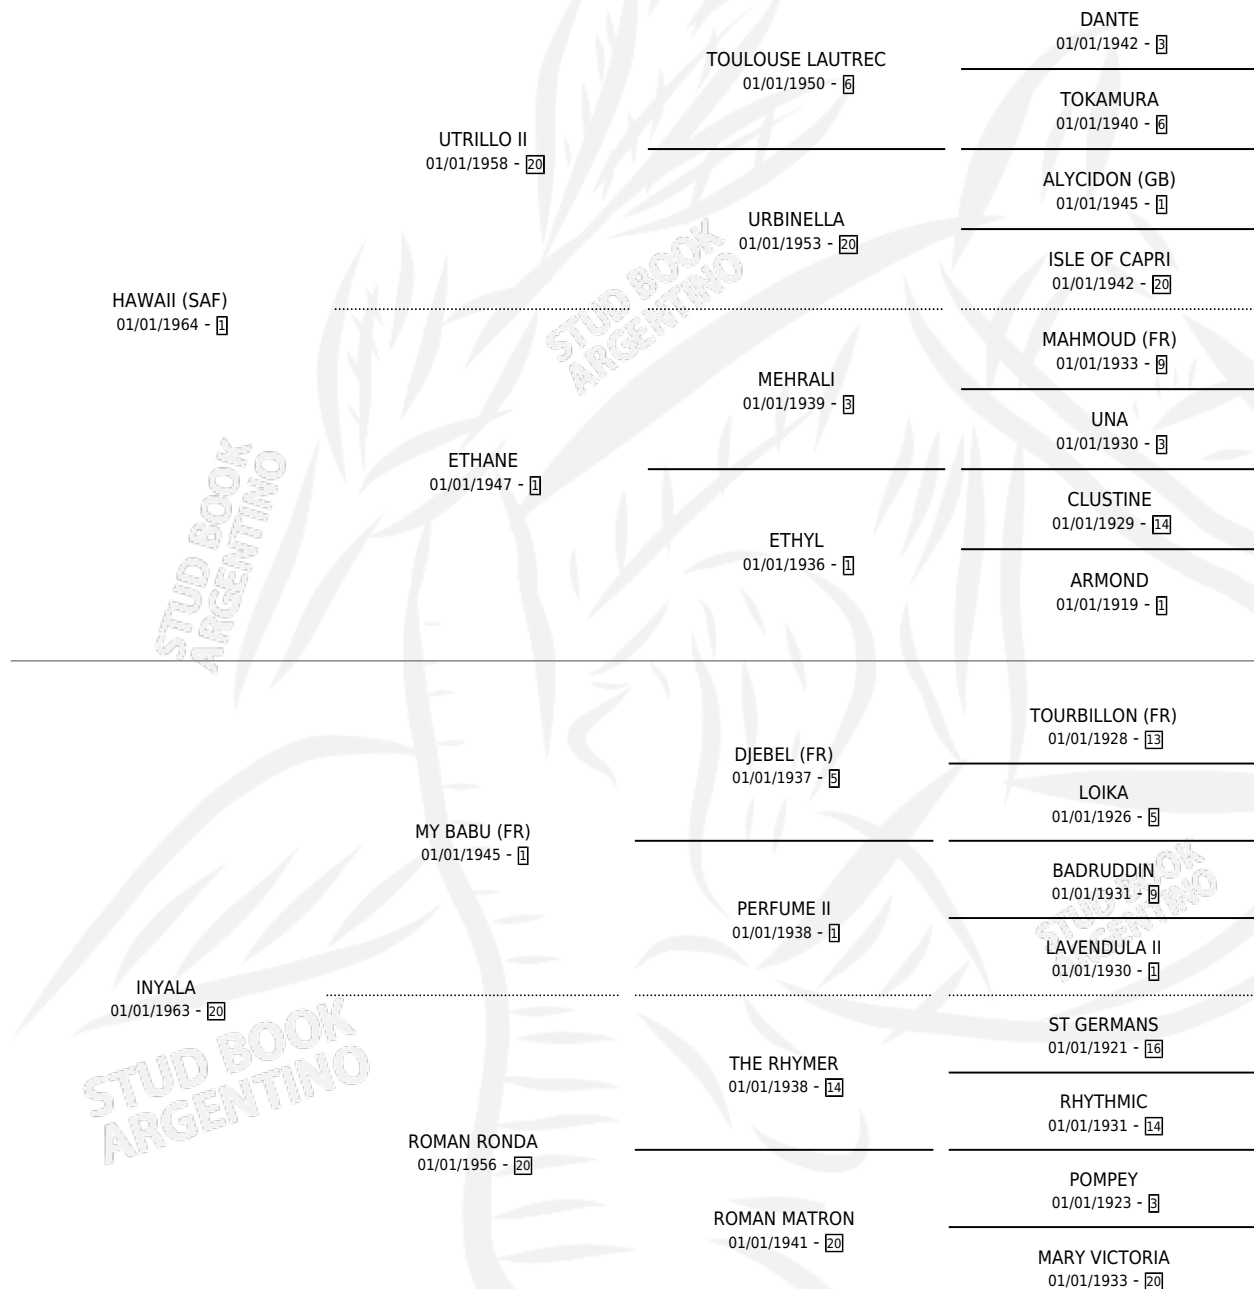

MY SUSAN

por HAWAII (SAF) y INYALA por MY BABU (FR)

Argentina · Hembra · Alazan · SP · 01/01/1972
Familia 20 · Volumen 28

ESTADO

TIPIFICACIÓN SANGUÍNEA	X
TIPIFICACIÓN POR ADN	X
PASAPORTE	X
IDENTIFICACIÓN POR MICROCHIP	X
REPRODUCTOR	X

Lugar de nacimiento: Campo particular

Criador: Sin dato

~

HIJOS

	MACHOS	HEMBRAS
1 NACIERON	0	1
1 CORRIERON	0	1
1 GANARON	0	1
0 GANADORES CL	0 GANADORES GR	0 GANADORES G1

PEDIGREE