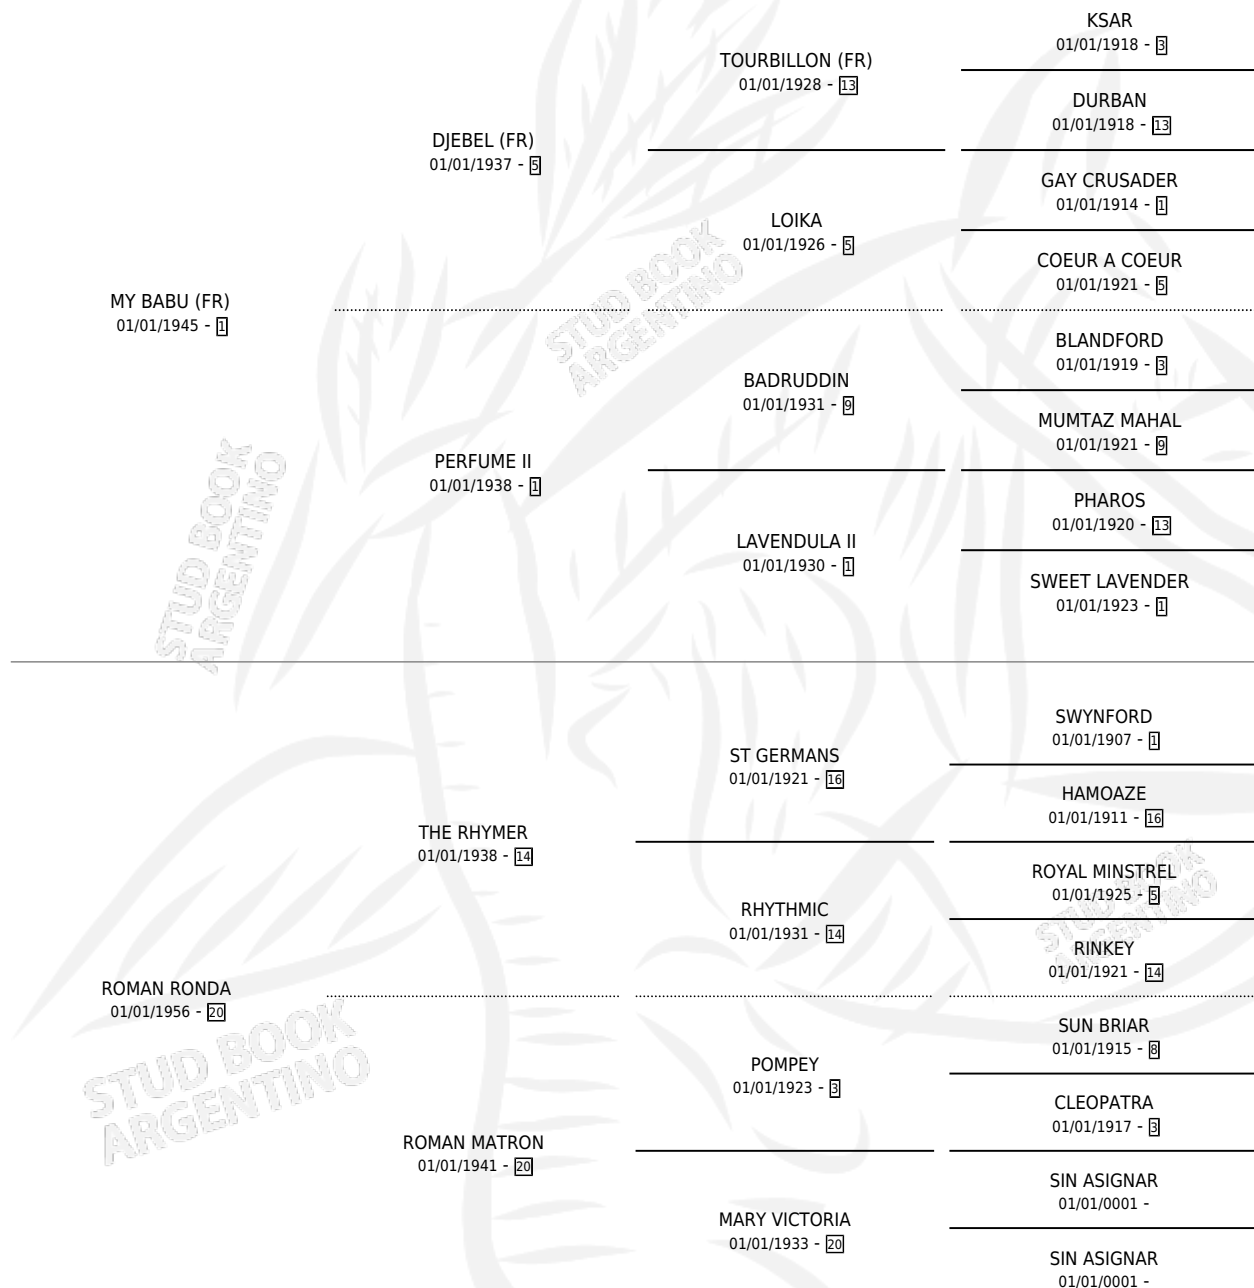

INYALA

por MY BABU (FR) y ROMAN RONDA por THE RHYMER

Argentina · Hembra · Alazan · · 01/01/1963
Familia 20 · Volumen 25

ESTADO

| | |
|------------------------------|---|
| TIPIFICACIÓN SANGUÍNEA | X |
| TIPIFICACIÓN POR ADN | X |
| PASAPORTE | X |
| IDENTIFICACIÓN POR MICROCHIP | X |
| REPRODUCTOR | X |

Lugar de nacimiento: Campo particular

Criador: Sin dato

~

HIJOS

| | MACHOS | HEMBRAS |
|------------|--------|---------|
| 2 NACIERON | 0 | 2 |

SIN ACTUACIONES

PEDIGREE

INYALA