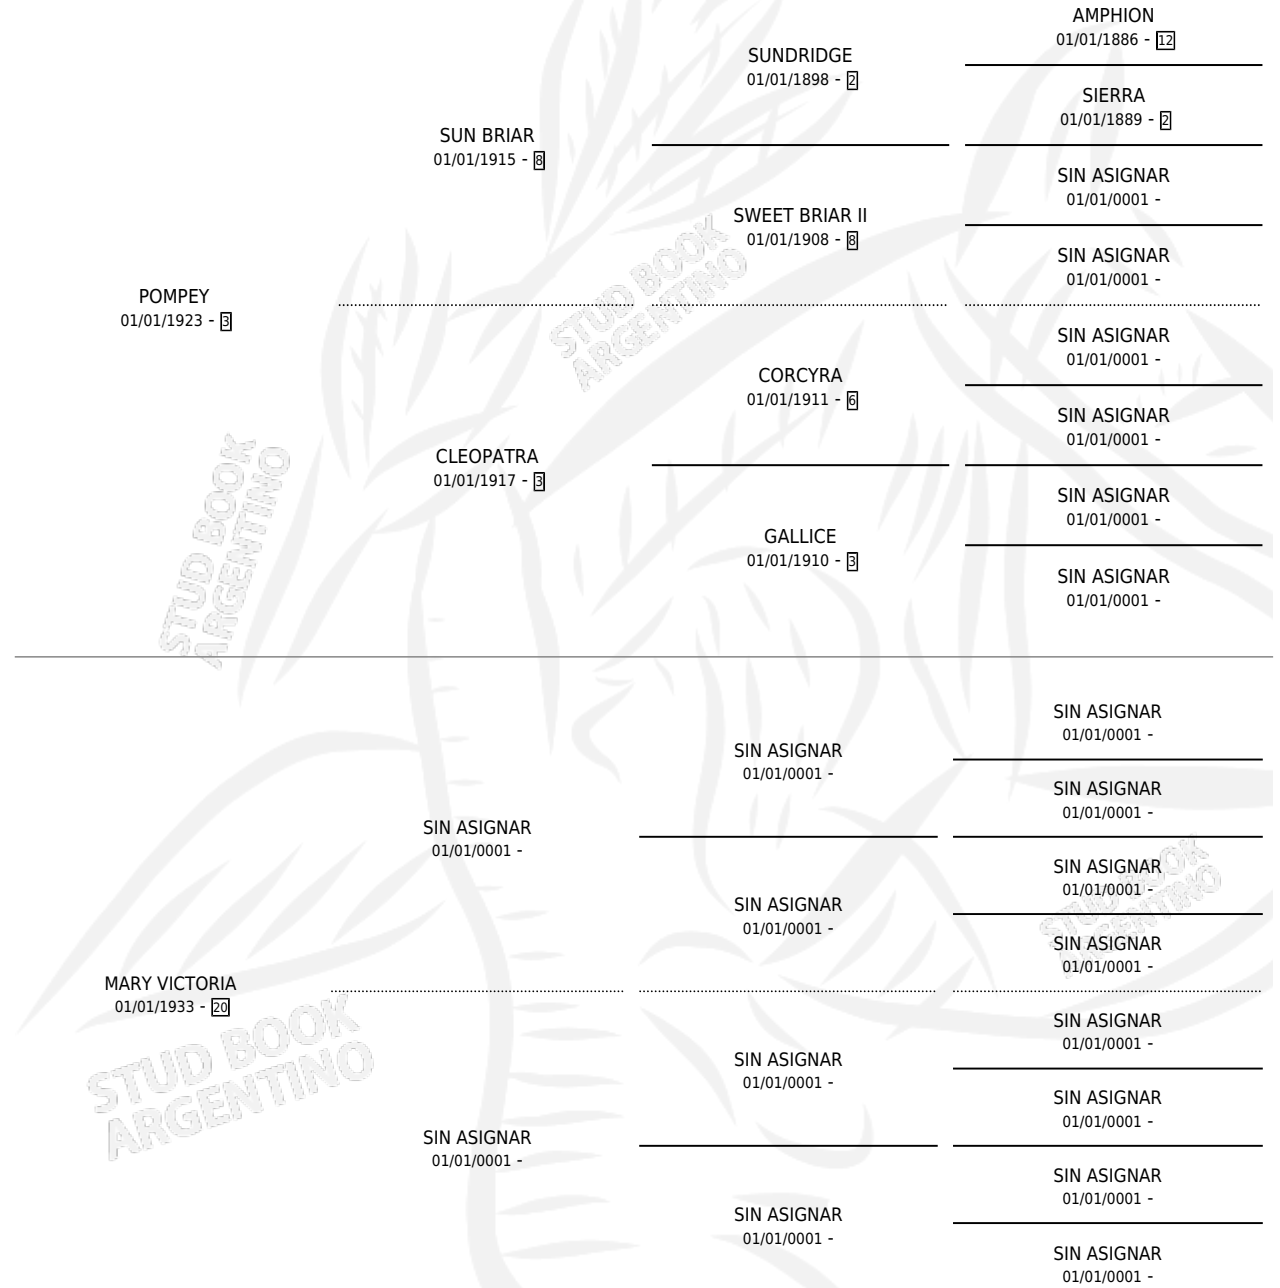

ROMAN MATRON

PEDIGREE

por POMPEY y MARY VICTORIA por SIN ASIGNAR

Argentina · Hembra · Zaino · · 01/01/1941
Familia 20 · Volumen 17

ESTADO

TIPIFICACIÓN SANGUÍNEA	X
TIPIFICACIÓN POR ADN	X
PASAPORTE	X
IDENTIFICACIÓN POR MICROCHIP	X
REPRODUCTOR	X

Lugar de nacimiento: Campo particular

Criador: Sin dato

~

HIJOS

	MACHOS	HEMBRAS
2 NACIERON	0	2
SIN ACTUACIONES		

ROMAN MATRON

Datos oficiales del Stud Book Argentino

Documento generado el 03/05/2026