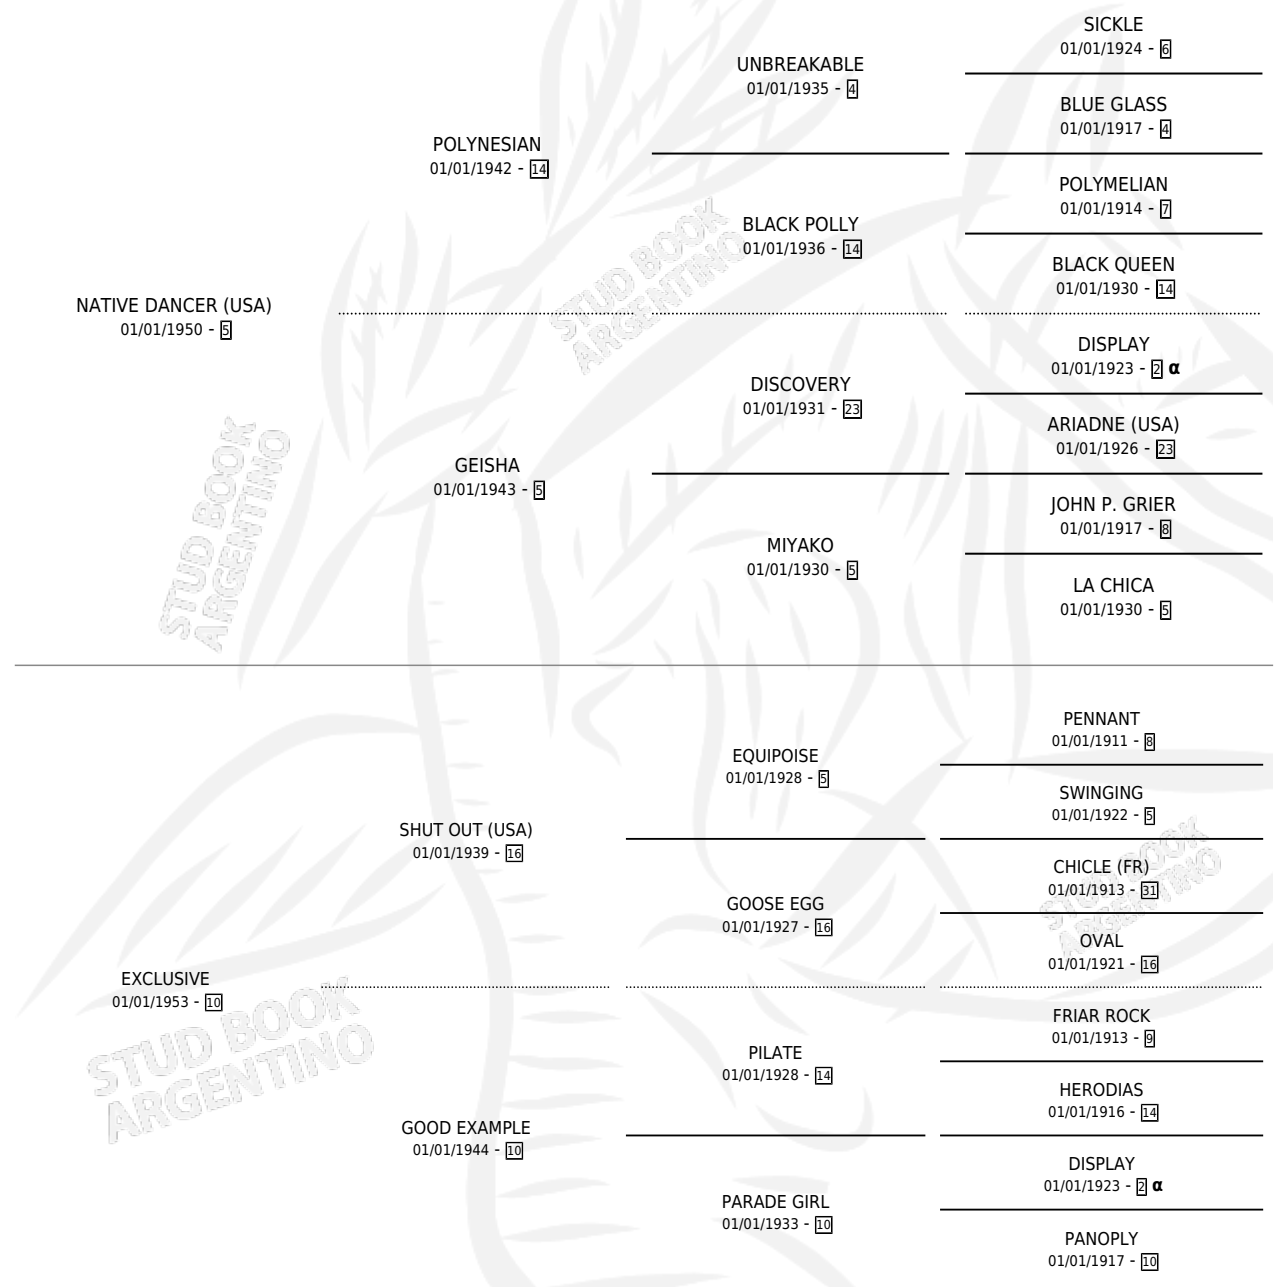

# PEDIGREE

por **NATIVE DANCER (USA)** y **EXCLUSIVE** por **SHUT OUT (USA)**

Argentina · Hembra · Tordillo · SP · 01/01/1967  
Familia 10-a · Volumen 26

## ESTADO

TIPIFICACIÓN SANGUÍNEA	X
TIPIFICACIÓN POR ADN	X
PASAPORTE	X
IDENTIFICACIÓN POR MICROCHIP	X
REPRODUCTOR	X

**Lugar de nacimiento:** Campo particular  
**Criador:** Sin dato

~

## HIJOS

	MACHOS	HEMBRAS
3 NACIERON	1	2
SIN ACTUACIONES		

INBREEDING :  $\alpha$