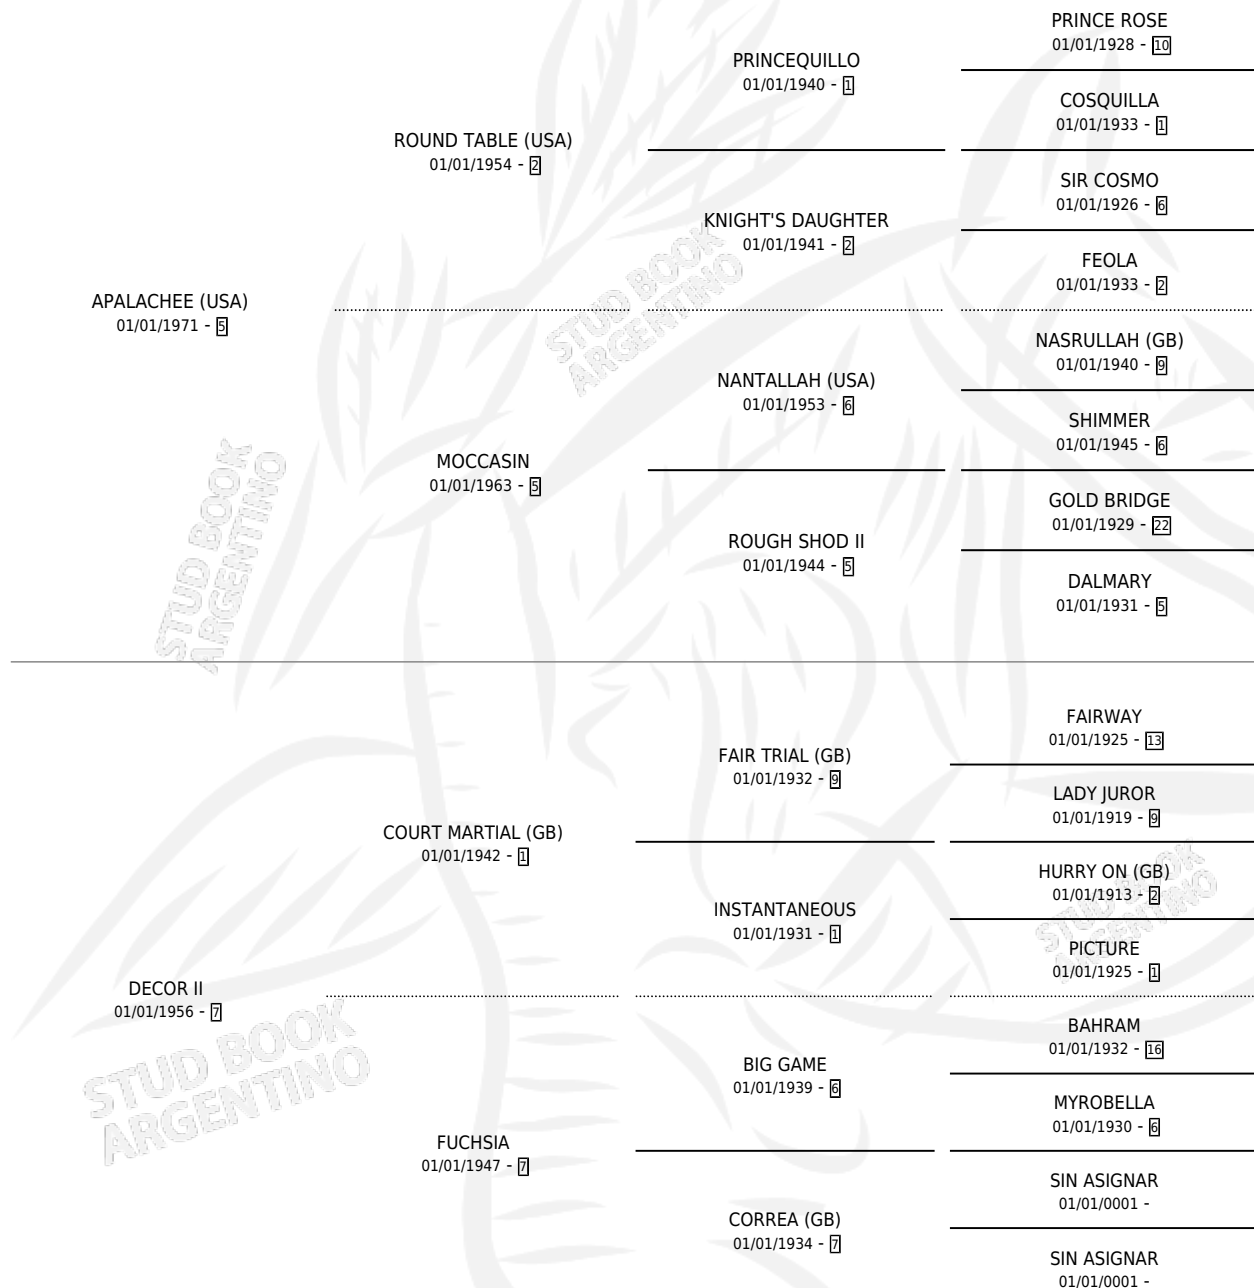

HIGH COUNSEL

por APALACHEE (USA) y DECOR II por COURT MARTIAL (GB)

Argentina · Macho · Zaino · SP · 01/01/1978
Familia 7 · Volumen 30

ESTADO

TIIFICACIÓN SANGUÍNEA	X
TIIFICACIÓN POR ADN	X
PASAPORTE	X
IDENTIFICACIÓN POR MICROCHIP	X
REPRODUCTOR	X

Lugar de nacimiento: Campo particular
Criador: Sin dato

~

HIJOS

	MACHOS	HEMBRAS
3 NACIERON	0	3
1 CORRIERON	0	1
1 GANARON	0	1
0 GANADORES CL	0 GANADORES GR	0 GANADORES G1

PEDIGREE

HIGH COUNSEL

Datos oficiales del Stud Book Argentino