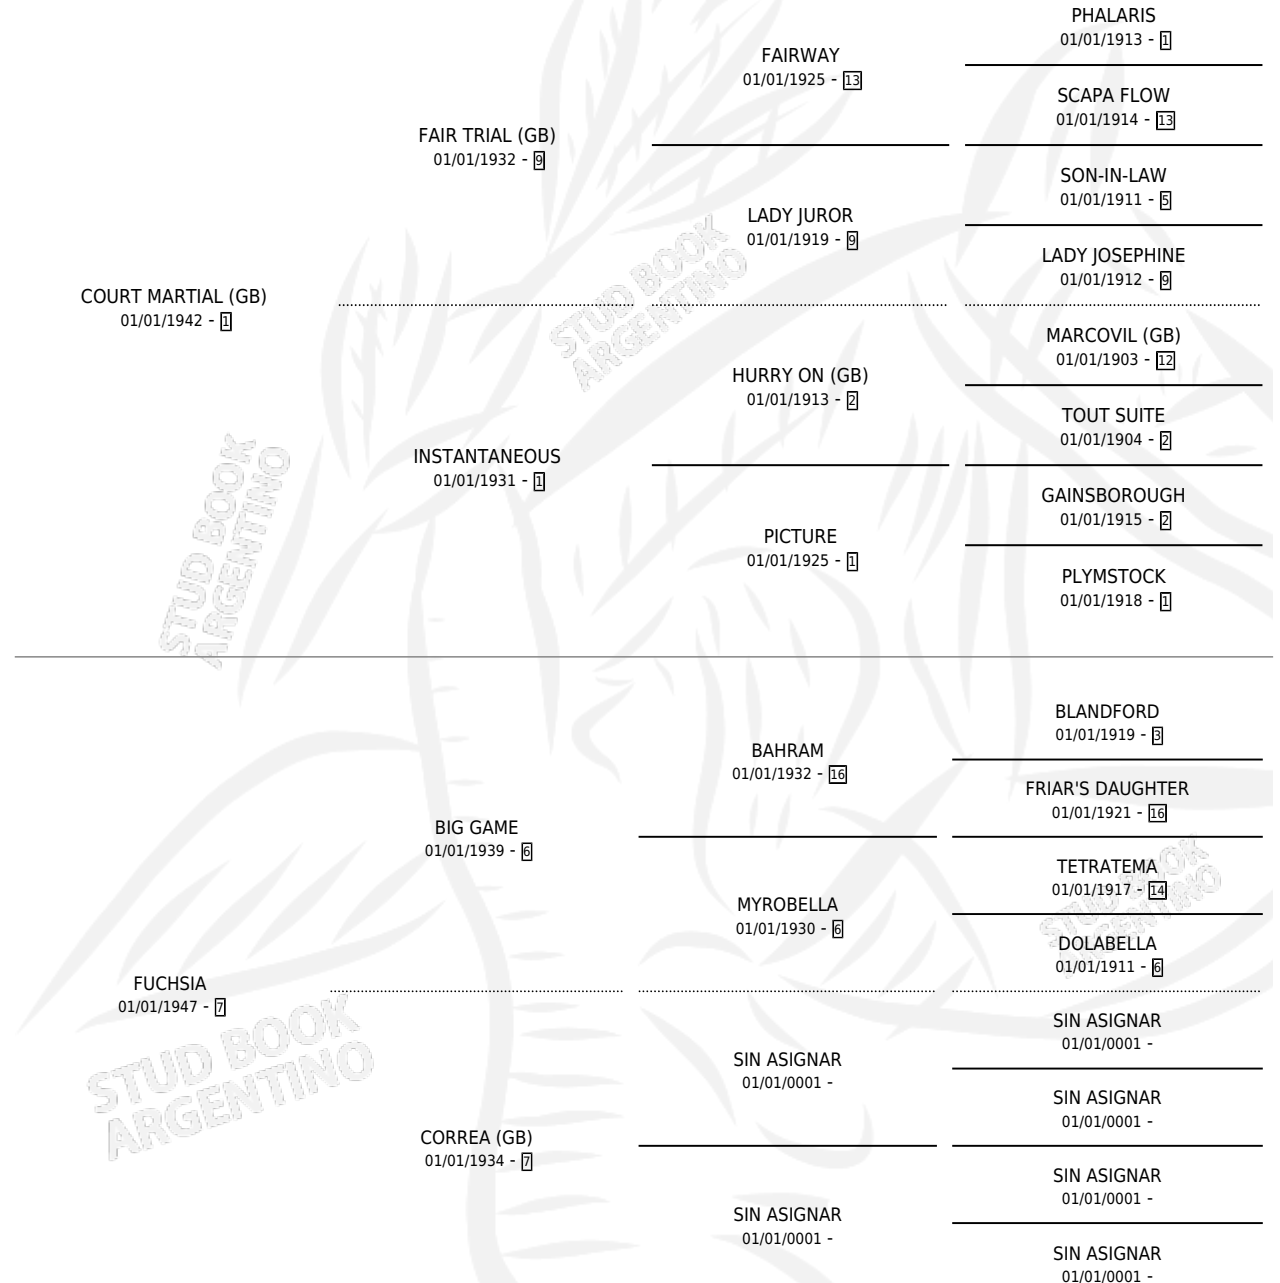

DECOR II

por COURT MARTIAL (GB) y FUCHSIA por BIG GAME

Argentina · Hembra · Alazan · · 01/01/1956
Familia 7 · Volumen 22

ESTADO

TIPIFICACIÓN SANGUÍNEA	X
TIPIFICACIÓN POR ADN	X
PASAPORTE	X
IDENTIFICACIÓN POR MICROCHIP	X
REPRODUCTOR	X

Lugar de nacimiento: Campo particular

Criador: Sin dato

~

HIJOS

	MACHOS	HEMBRAS
1 NACIERON	1	0
SIN ACTUACIONES		

PEDIGREE

DECOR II

Datos oficiales del Stud Book Argentino