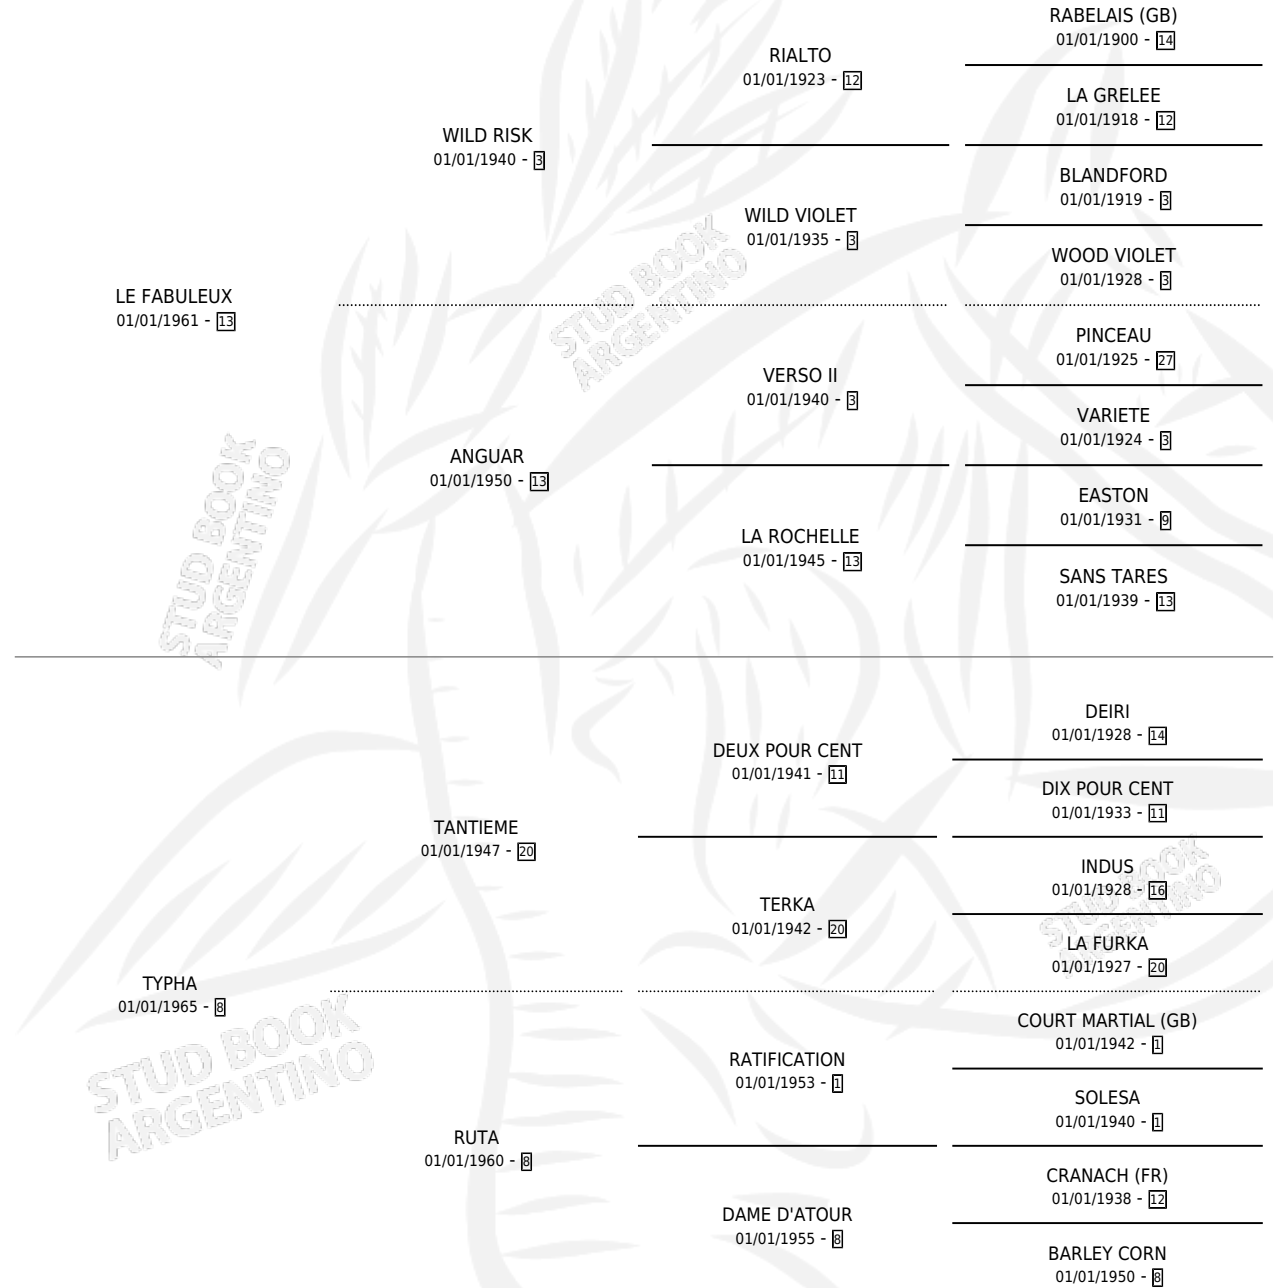

SASSAFRITTA

por LE FABULEUX y TYPHA por TANTIEME

Argentina · Hembra · Zaino Colorado · SP · 01/01/1979
Familia 8-c · Volumen 30

ESTADO

TIPIFICACIÓN SANGUÍNEA	X
TIPIFICACIÓN POR ADN	X
PASAPORTE	X
IDENTIFICACIÓN POR MICROCHIP	X
REPRODUCTOR	X

Lugar de nacimiento: Campo particular

Criador: Sin dato

~

HIJOS

	MACHOS	HEMBRAS
1 NACIERON	1	0
1 CORRIERON	1	0
1 GANARON	1	0
0 GANADORES CL	0 GANADORES GR	0 GANADORES G1

PEDIGREE

SASSAFRITTA

Datos oficiales del Stud Book Argentino