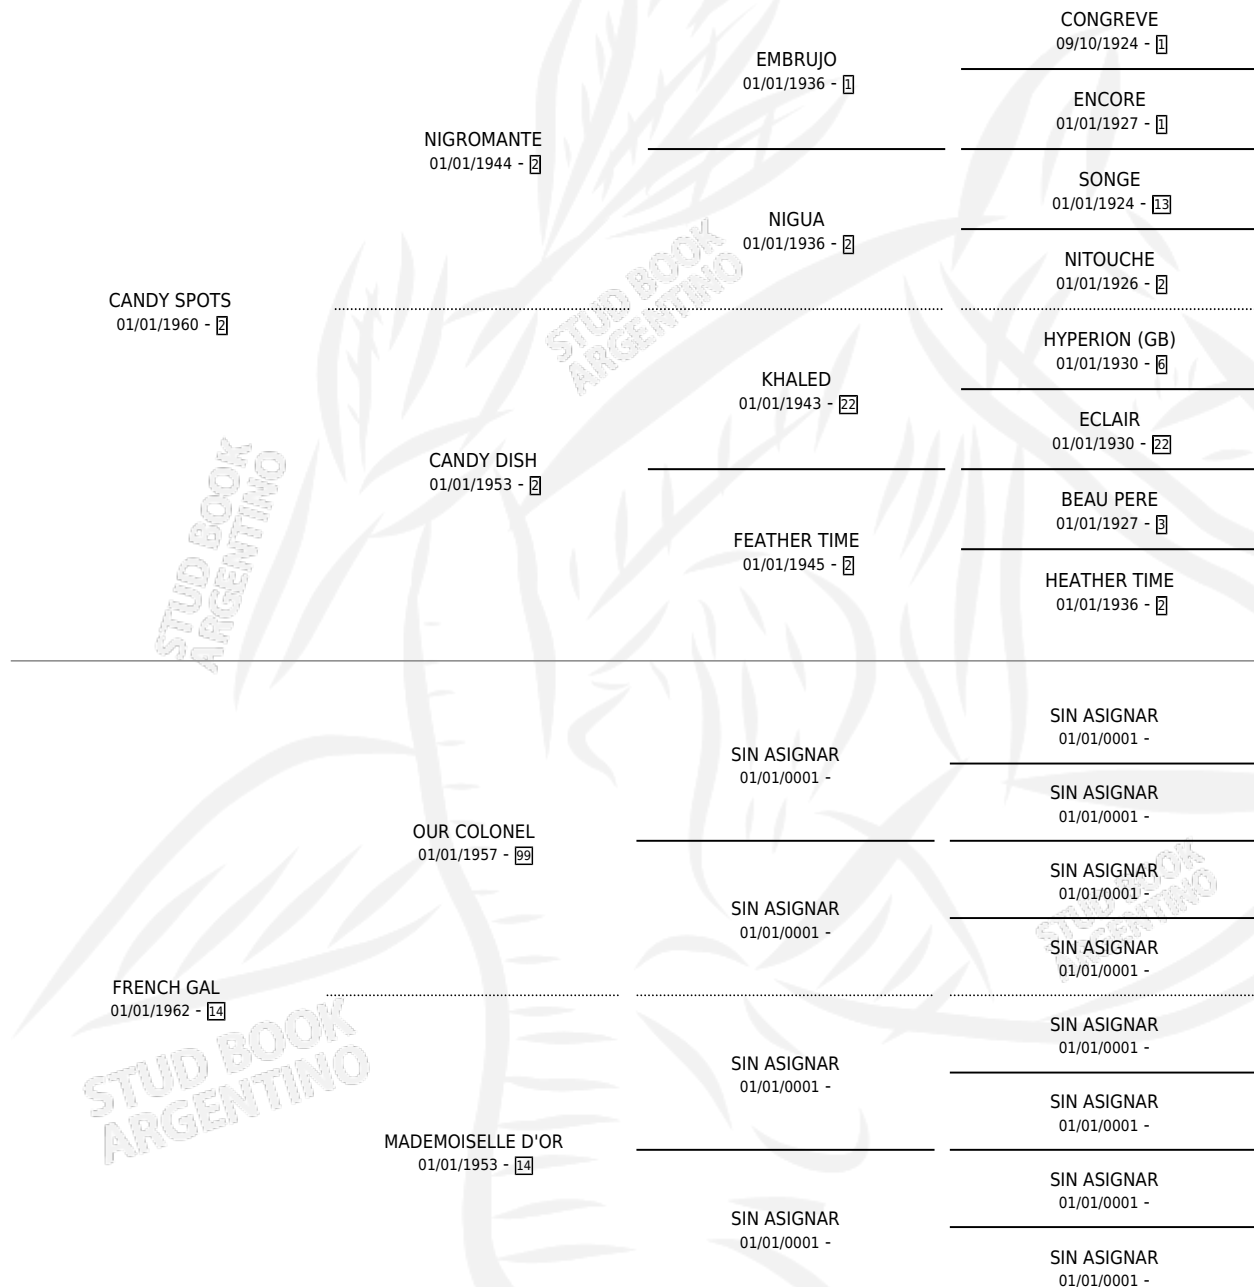

BELLE MARIE

por CANDY SPOTS y FRENCH GAL por OUR COLONEL

Argentina · Hembra · Alazan · · 01/01/1970
Familia 14 · Volumen 27

ESTADO

TIPIFICACIÓN SANGUÍNEA	X
TIPIFICACIÓN POR ADN	X
PASAPORTE	X
IDENTIFICACIÓN POR MICROCHIP	X
REPRODUCTOR	X

Lugar de nacimiento: Campo particular

Criador: Sin dato

~

HIJOS

	MACHOS	HEMBRAS
2 NACIERON	1	1

SIN ACTUACIONES

PEDIGREE