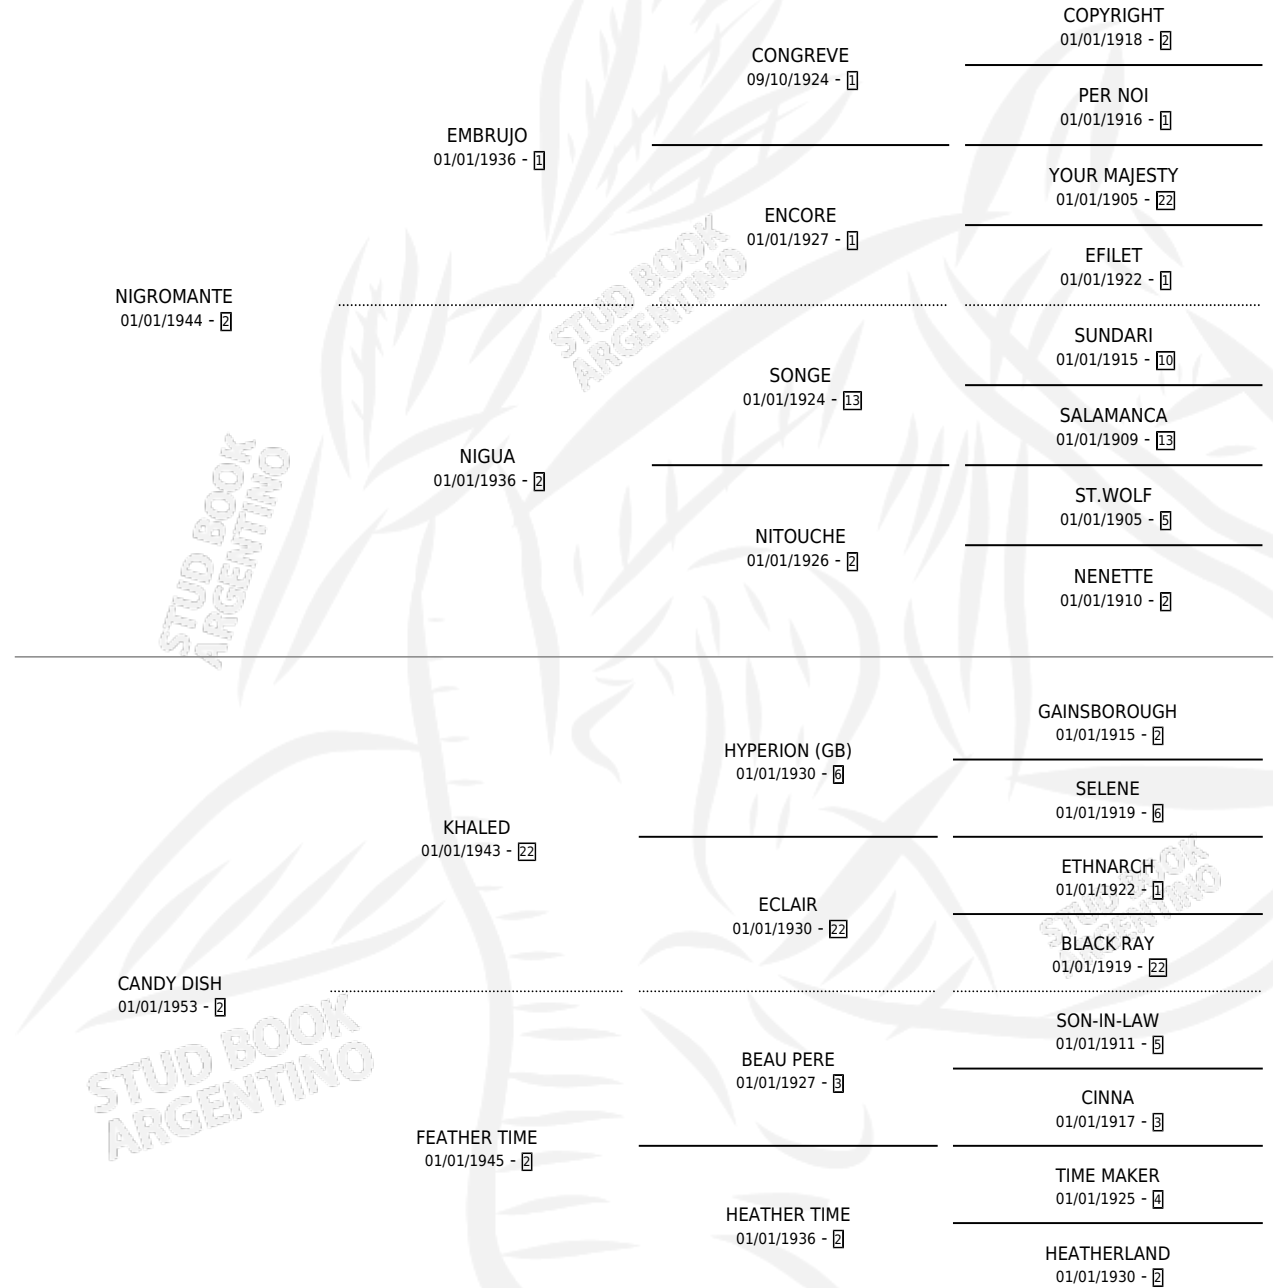

CANDY SPOTS

por NIGROMANTE y CANDY DISH por KHALED

Argentina · Macho · Alazan · · 01/01/1960
Familia 2 · Volumen 24

ESTADO

TIPIFICACIÓN SANGUÍNEA	X
TIPIFICACIÓN POR ADN	X
PASAPORTE	X
IDENTIFICACIÓN POR MICROCHIP	X
REPRODUCTOR	X

Lugar de nacimiento: Campo particular

Criador: Sin dato

~

HIJOS

	MACHOS	HEMBRAS
4 NACIERON	0	4
SIN ACTUACIONES		

PEDIGREE

CANDY SPOTS

Datos oficiales del Stud Book Argentino