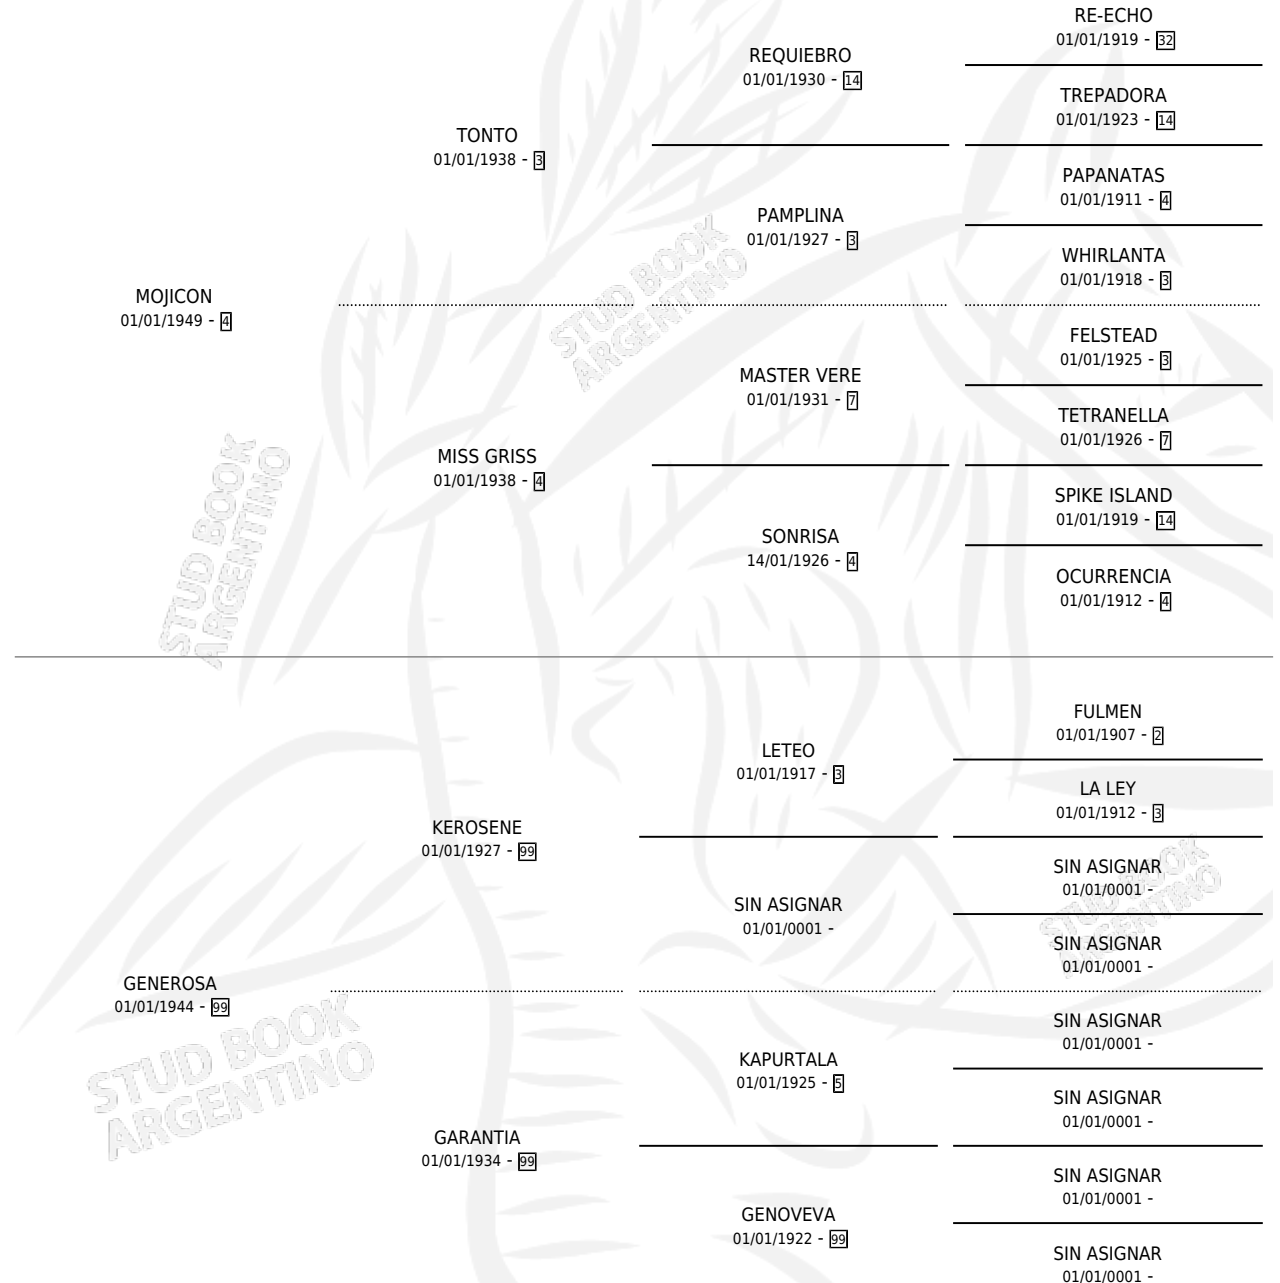

GERMONA

por **MOJICON** y **GENEROSA** por **KEROSENE**

Argentina · Hembra · Tordillo · · 01/01/1963
Familia 99 · Volumen 25

ESTADO

TIPIFICACIÓN SANGUÍNEA	X
TIPIFICACIÓN POR ADN	X
PASAPORTE	X
IDENTIFICACIÓN POR MICROCHIP	X
REPRODUCTOR	X

Lugar de nacimiento: Campo particular

Criador: Sin dato

~

HIJOS

	MACHOS	HEMBRAS
1 NACIERON	0	1
SIN ACTUACIONES		

PEDIGREE

GERMONA

Datos oficiales del Stud Book Argentino