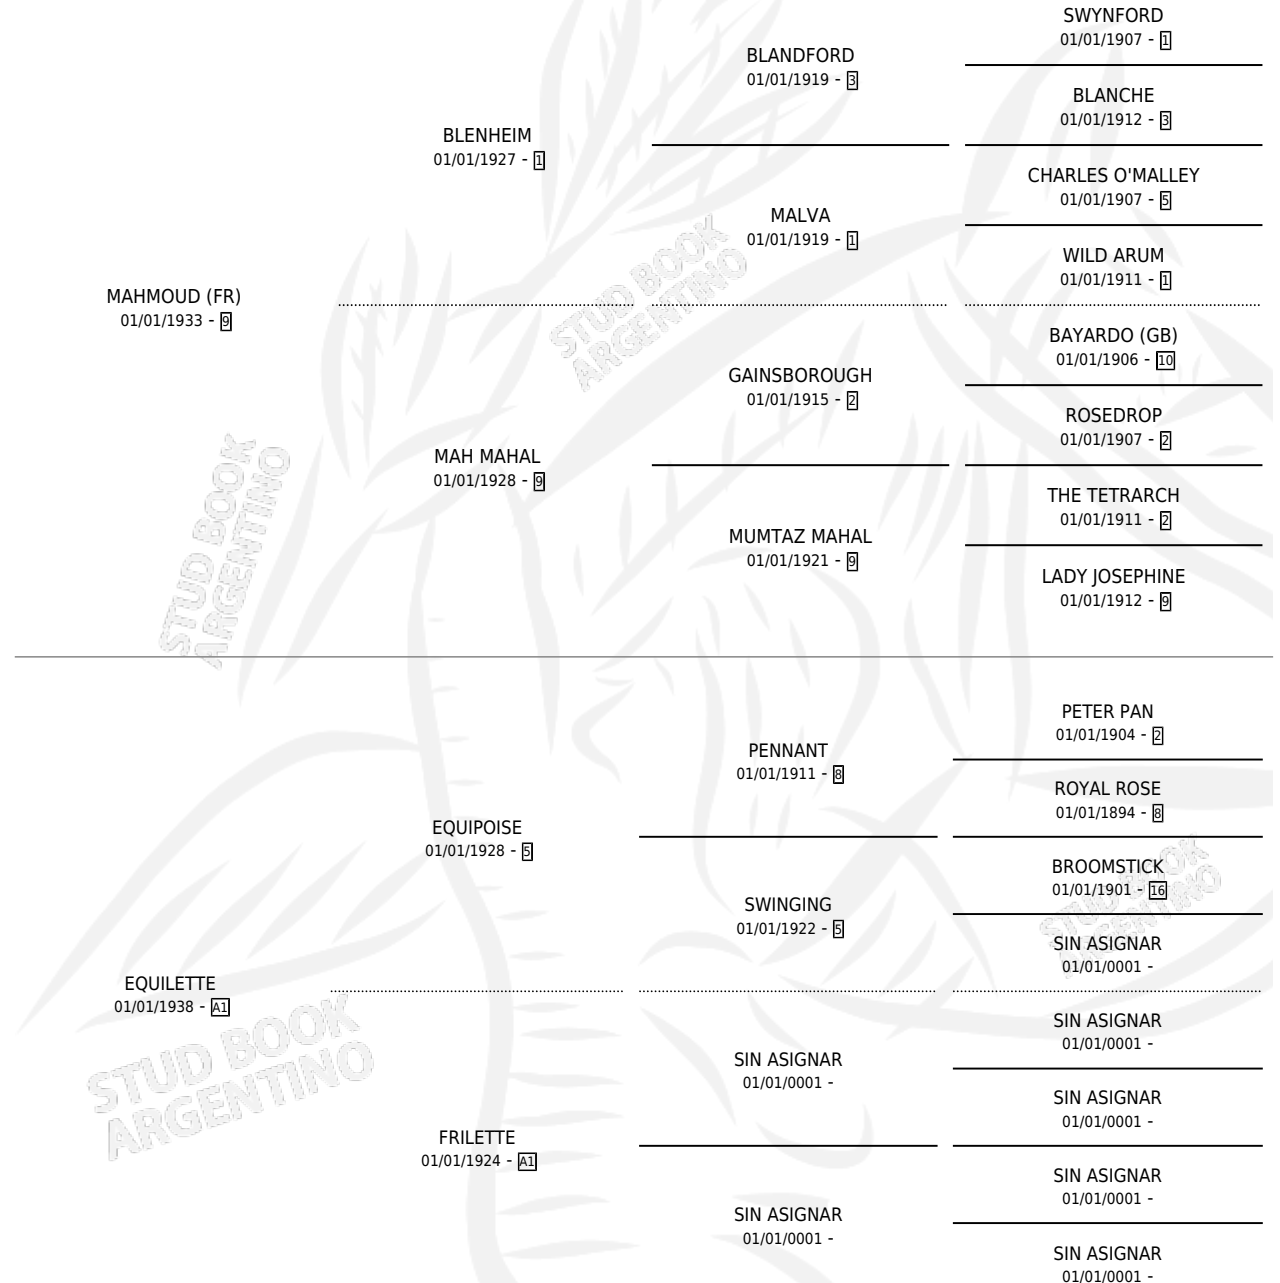

SILVER FOG

por MAHMOUD (FR) y EQUILETTE por EQUIPOISE

Argentina · Hembra · Tordillo · SP · 01/01/1944
Familia A1 · Volumen 18

ESTADO

| | |
|------------------------------|---|
| TIPIFICACIÓN SANGUÍNEA | X |
| TIPIFICACIÓN POR ADN | X |
| PASAPORTE | X |
| IDENTIFICACIÓN POR MICROCHIP | X |
| REPRODUCTOR | X |

Lugar de nacimiento: Campo particular

Criador: Sin dato

~

HIJOS

| | MACHOS | HEMBRAS |
|-----------------|--------|---------|
| 3 NACIERON | 0 | 3 |
| SIN ACTUACIONES | | |

PEDIGREE

SILVER FOG

Datos oficiales del Stud Book Argentino