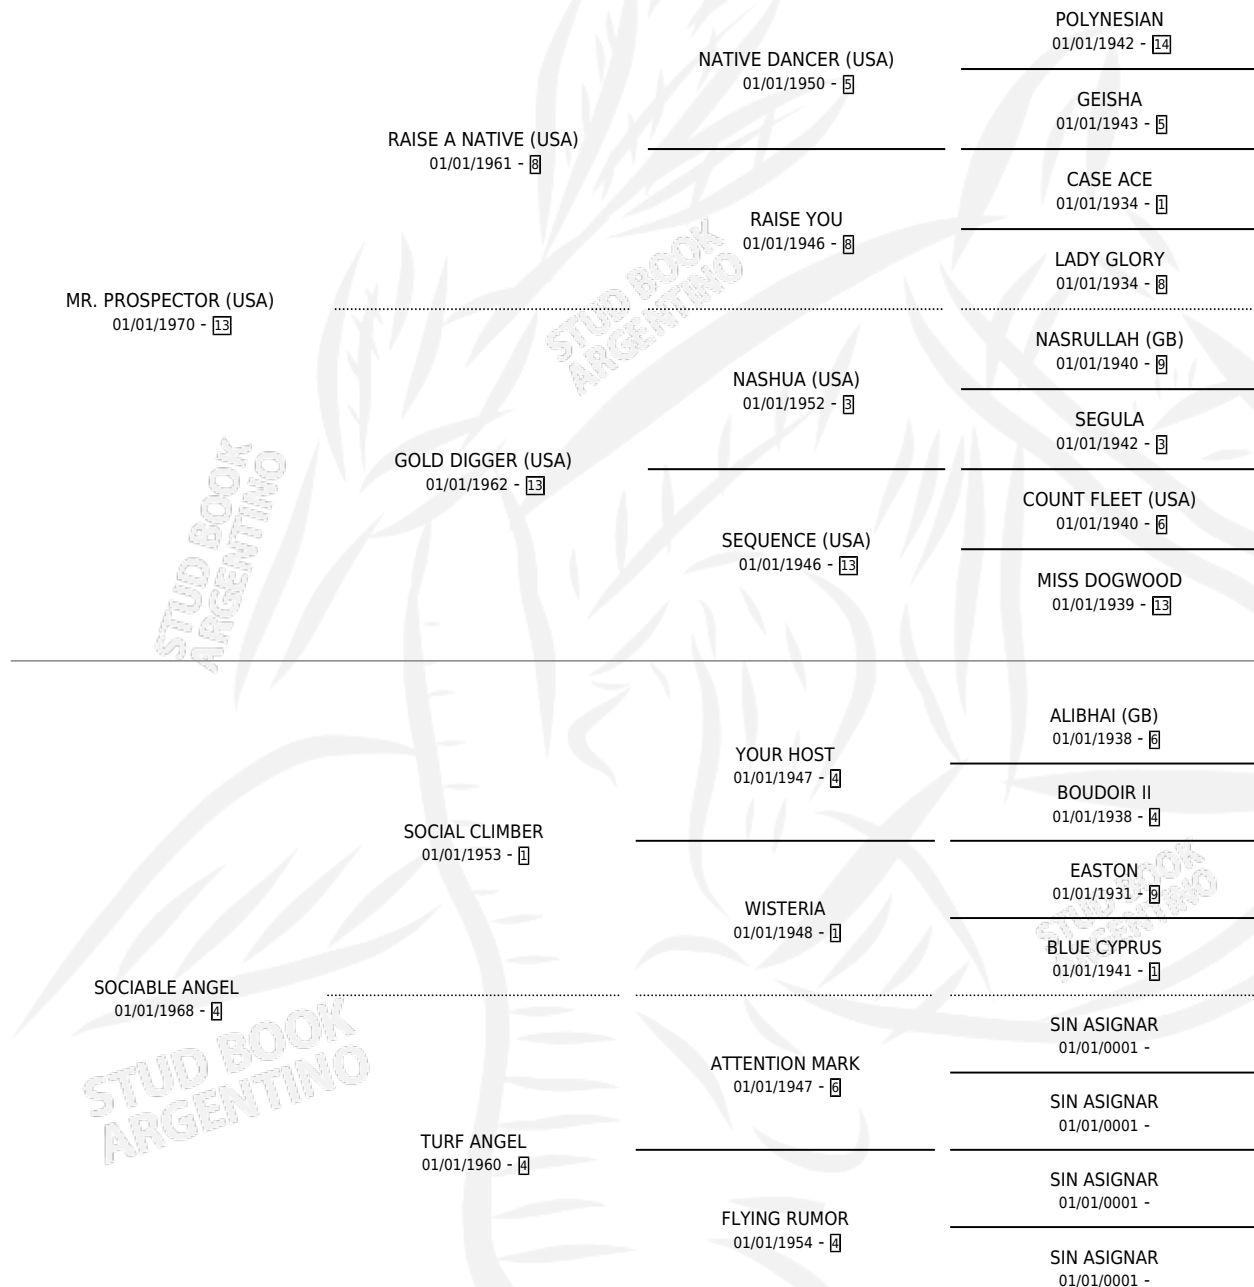

DIAMOND PROSPECT (USA)

por MR. PROSPECTOR (USA) y SOCIABLE ANGEL por
SOCIAL CLIMBER

Estados Unidos · Macho · Zaino · SP · 01/01/1978
Familia 4 · Volumen web

ESTADO

TIPIFICACIÓN SANGUÍNEA	X
TIPIFICACIÓN POR ADN	X
PASAPORTE	X
IDENTIFICACIÓN POR MICROCHIP	X
REPRODUCTOR	X

Lugar de nacimiento: Estados Unidos

Criador: Extranjero

~

HIJOS

	MACHOS	HEMBRAS
5 NACIERON	0	5
3 CORRIERON	0	3
2 GANARON	0	2
0 GANADORES CL	0 GANADORES GR	0 GANADORES G1

PEDIGREE

DIAMOND PROSPECT (USA)

Datos oficiales del Stud Book Argentino