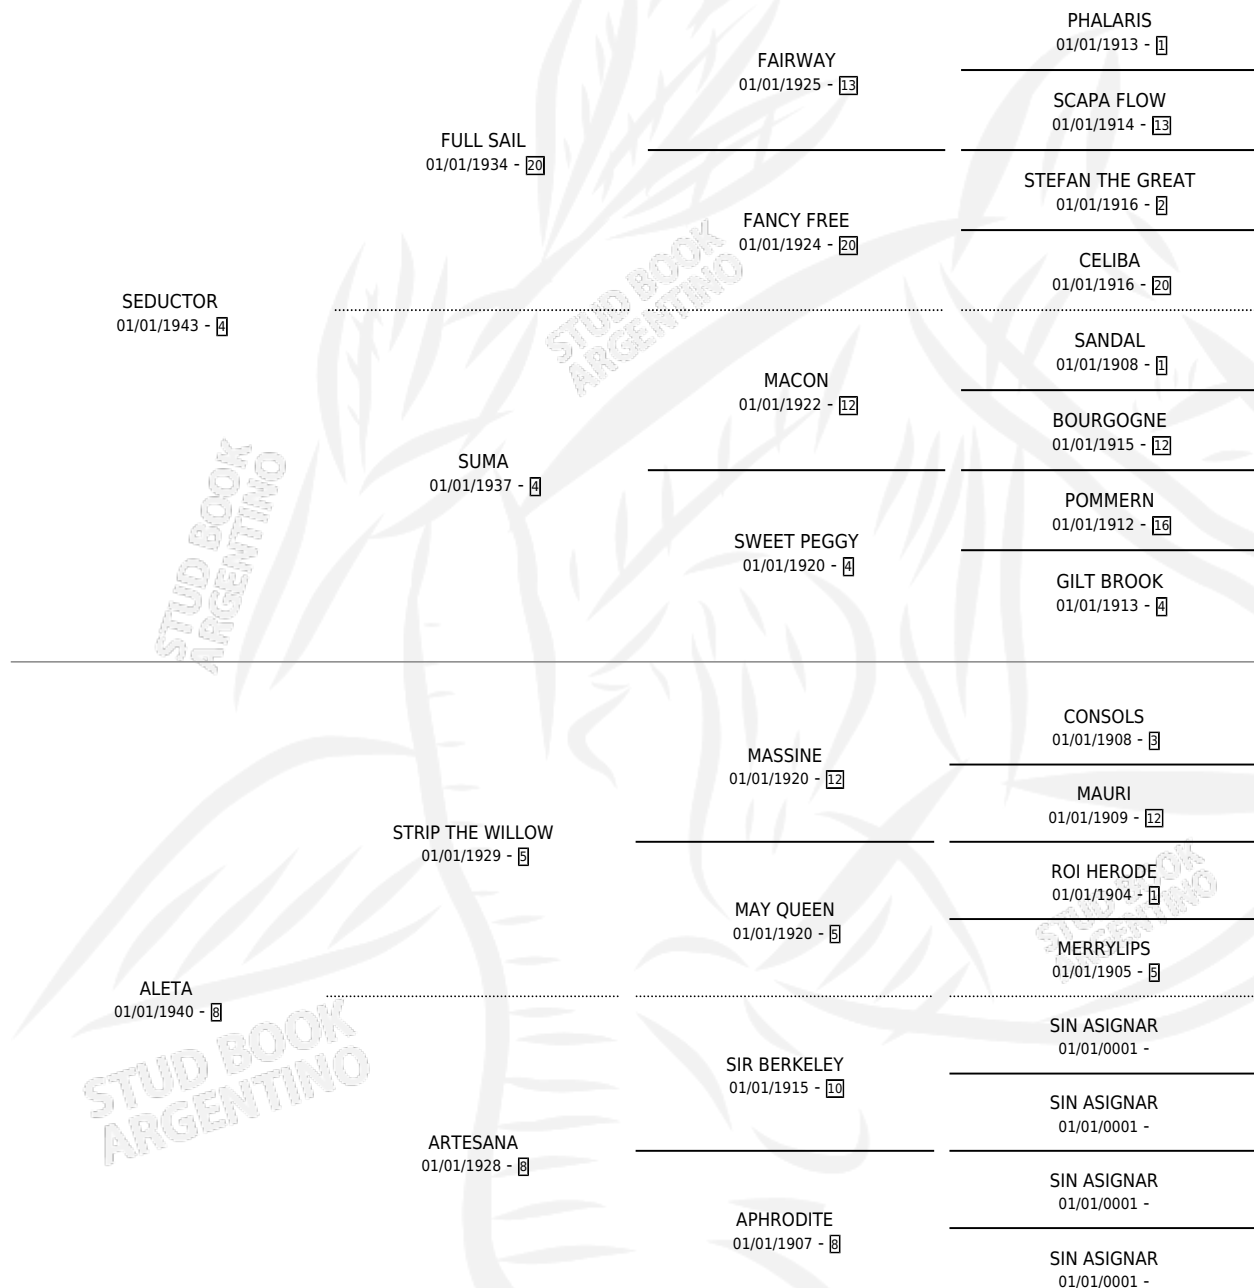

ALETADA

por **SEDUCTOR** y **ALETA** por **STRIP THE WILLOW**

Argentina · Hembra · Alazan Tostado · SP · 01/01/1959
Familia 8-j · Volumen 23

ESTADO

TIPIFICACIÓN SANGUÍNEA	X
TIPIFICACIÓN POR ADN	X
PASAPORTE	X
IDENTIFICACIÓN POR MICROCHIP	X
REPRODUCTOR	X

Lugar de nacimiento: Campo particular

Criador: Sin dato

~

HIJOS

	MACHOS	HEMBRAS
7 NACIERON	3	4
1 CORRIERON	1	0
1 GANARON	1	0
0 GANADORES CL	0 GANADORES GR	0 GANADORES G1

PEDIGREE

ALETADA

Datos oficiales del Stud Book Argentino