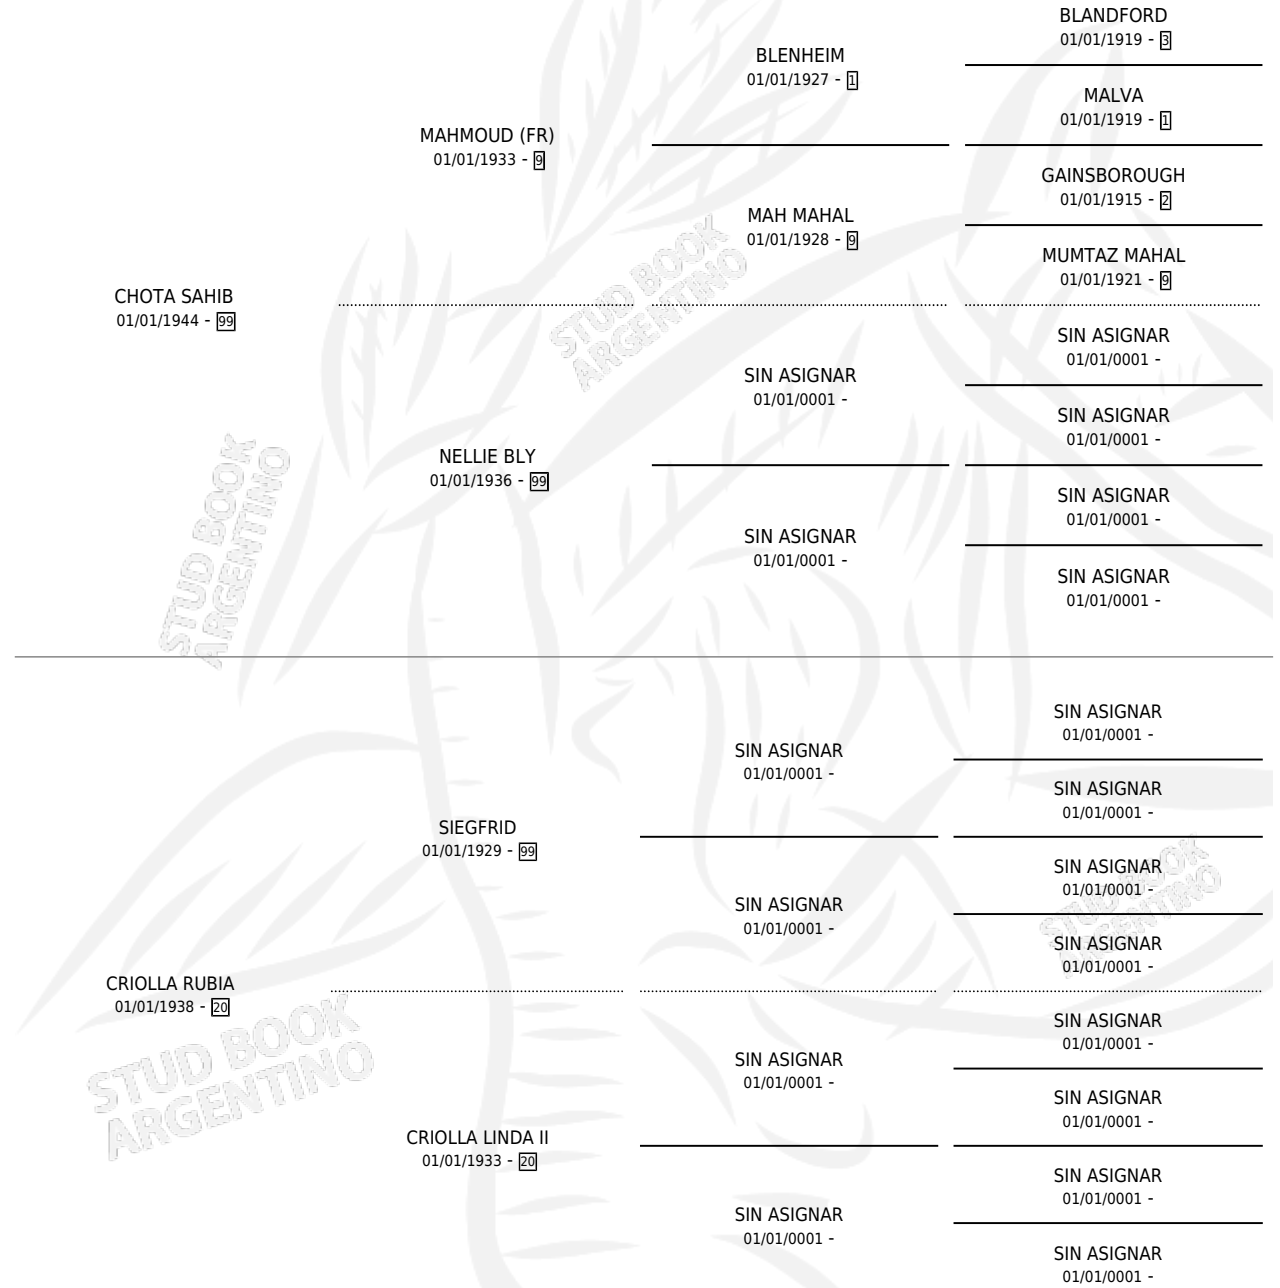

CRIOLLA BUENA

por CHOTA SAHIB y CRIOLLA RUBIA por SIEGFRID

Argentina · Hembra · Tordillo · SP · 01/01/1959
Familia 20 · Volumen 23

ESTADO

TIPIFICACIÓN SANGUÍNEA	X
TIPIFICACIÓN POR ADN	X
PASAPORTE	X
IDENTIFICACIÓN POR MICROCHIP	X
REPRODUCTOR	X

Lugar de nacimiento: Campo particular

Criador: Sin dato

~

HIJOS

	MACHOS	HEMBRAS
4 NACIERON	0	4
SIN ACTUACIONES		

PEDIGREE

CRIOLLA BUENA

Datos oficiales del Stud Book Argentino