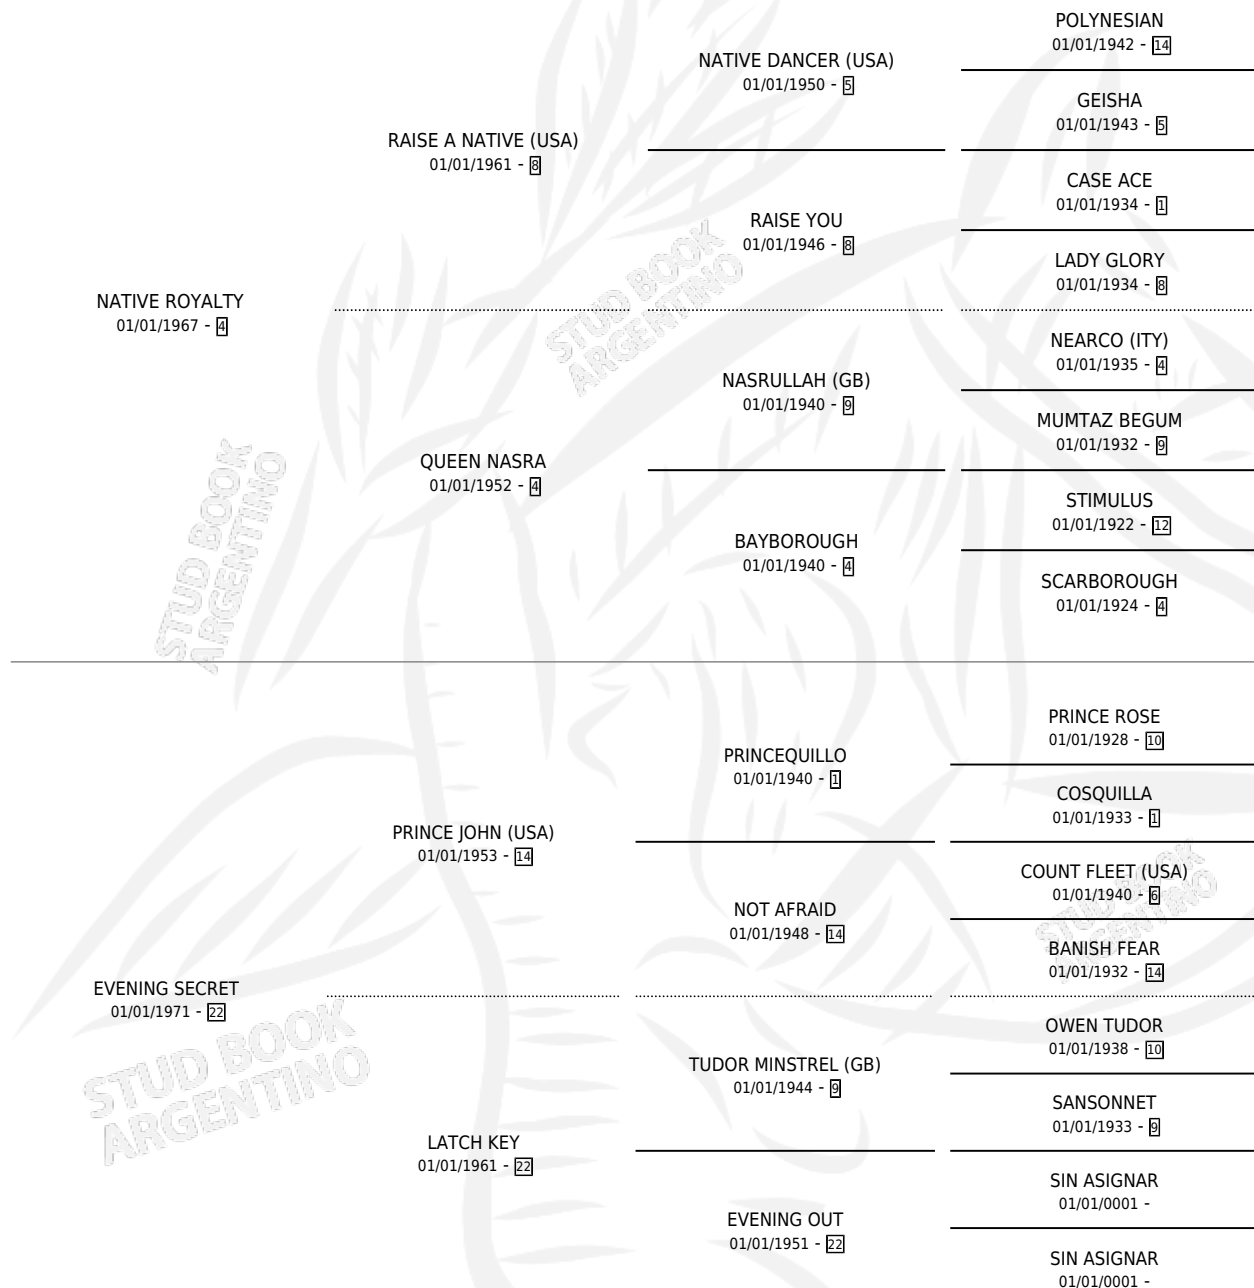

SCARLET O'LAIR

por **NATIVE ROYALTY** y **EVENING SECRET** por **PRINCE JOHN (USA)**

Argentina · Hembra · Alazan · SP · 01/01/1978
Familia 22 · Volumen 30

ESTADO

TIPIFICACIÓN SANGUÍNEA	X
TIPIFICACIÓN POR ADN	X
PASAPORTE	X
IDENTIFICACIÓN POR MICROCHIP	X
REPRODUCTOR	X

Lugar de nacimiento: Campo particular
Criador: Sin dato

~

HIJOS

	MACHOS	HEMBRAS
1 NACIERON	0	1
1 CORRIERON	0	1
1 GANARON	0	1
0 GANADORES CL	0 GANADORES GR	0 GANADORES G1

PEDIGREE

SCARLET O'LAIR

Datos oficiales del Stud Book Argentino