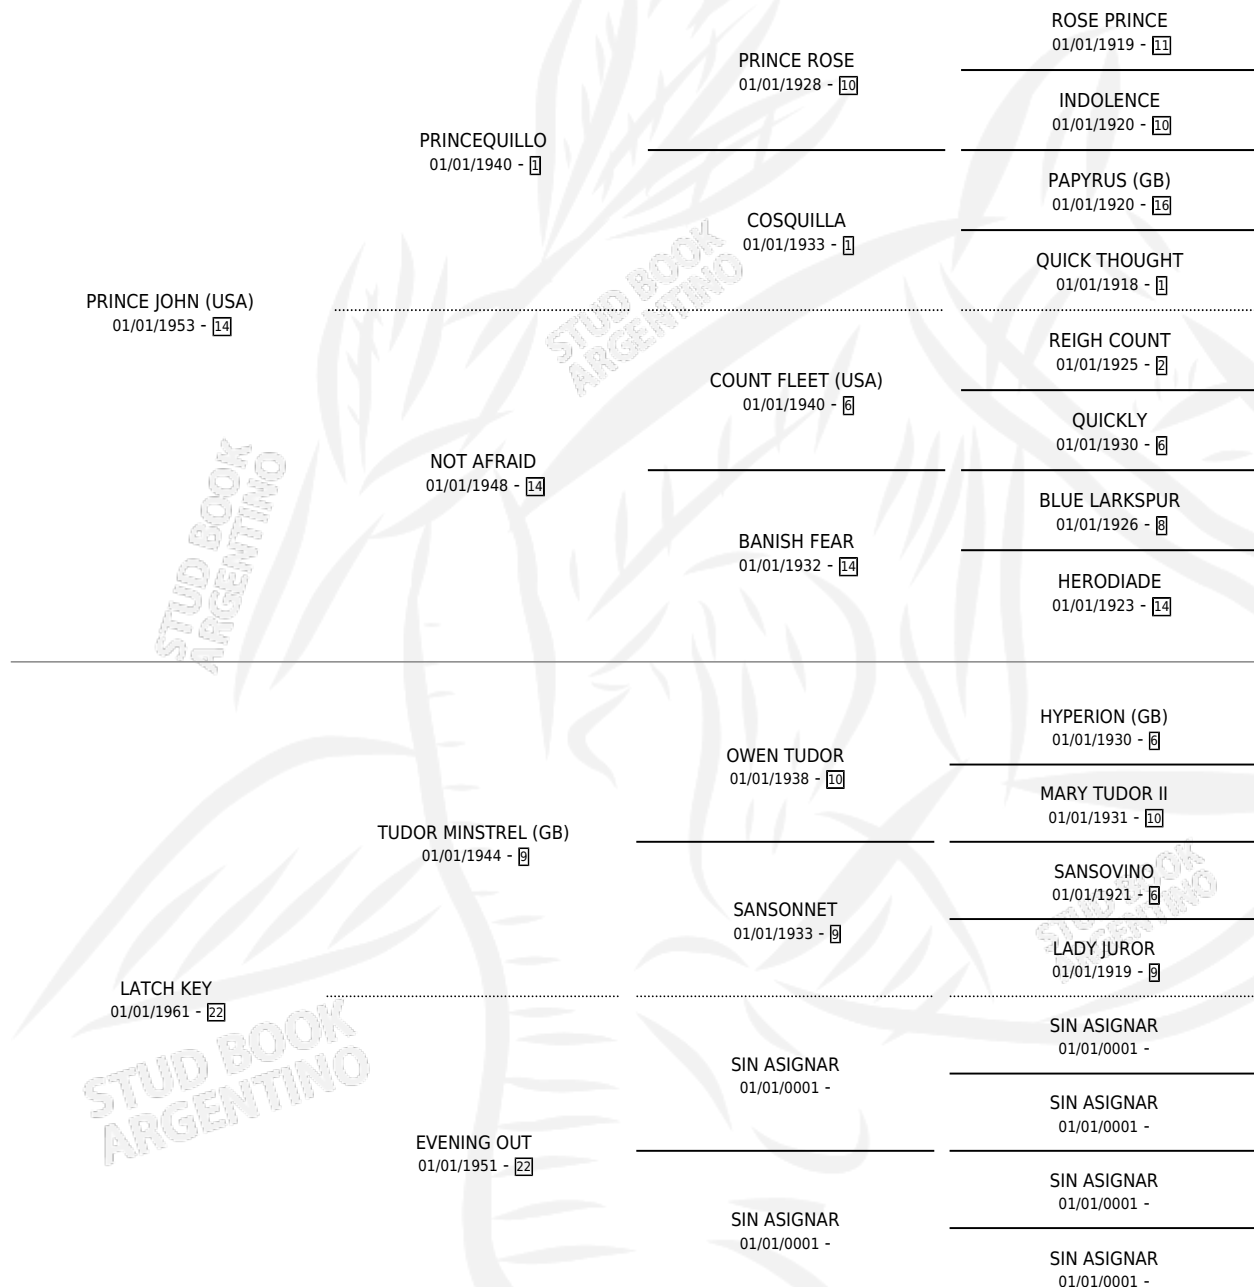

EVENING SECRET

por PRINCE JOHN (USA) y LATCH KEY por TUDOR
MINSTREL (GB)

Argentina · Hembra · Alazan · · 01/01/1971
Familia 22 · Volumen 27

ESTADO

| | |
|------------------------------|---|
| TIPIFICACIÓN SANGUÍNEA | X |
| TIPIFICACIÓN POR ADN | X |
| PASAPORTE | X |
| IDENTIFICACIÓN POR MICROCHIP | X |
| REPRODUCTOR | X |

Lugar de nacimiento: Campo particular
Criador: Sin dato

~

HIJOS

| | MACHOS | HEMBRAS |
|-----------------|--------|---------|
| 1 NACIERON | 0 | 1 |
| SIN ACTUACIONES | | |

PEDIGREE

EVENING SECRET

Datos oficiales del Stud Book Argentino