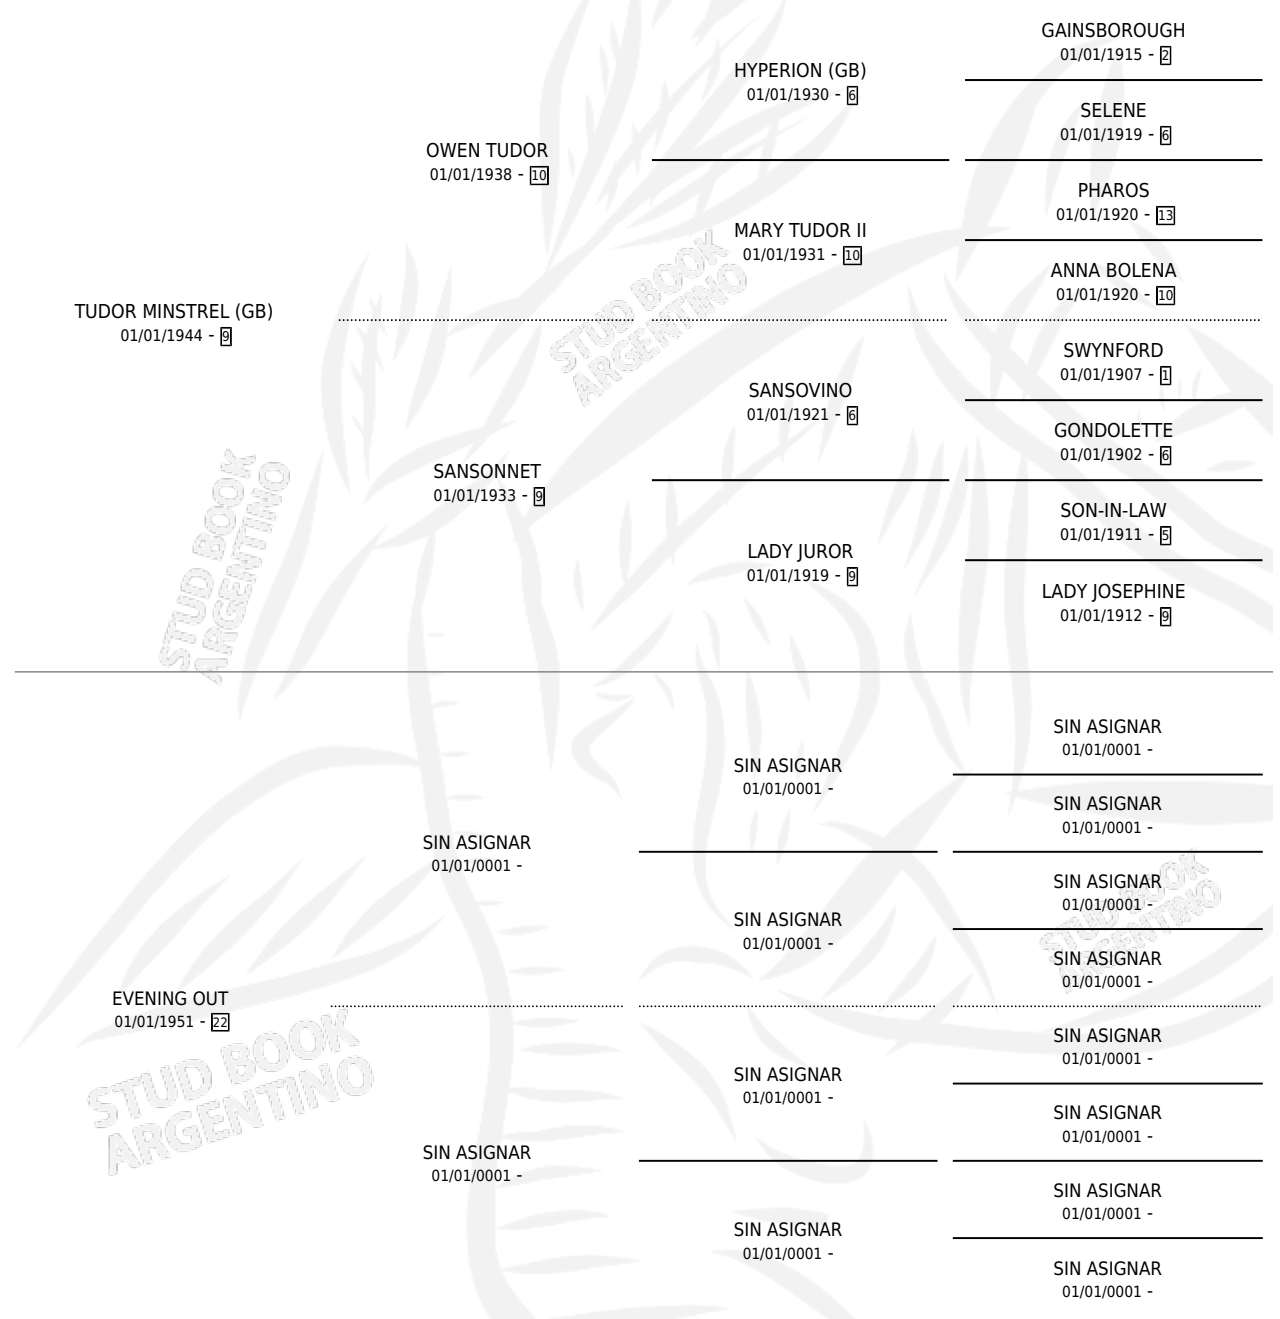

LATCH KEY

por **TUDOR MINSTREL (GB)** y **EVENING OUT** por **SIN ASIGNAR**

Argentina · Hembra · Alazan · · 01/01/1961
Familia 22 · Volumen 24

ESTADO

TIPIFICACIÓN SANGUÍNEA	X
TIPIFICACIÓN POR ADN	X
PASAPORTE	X
IDENTIFICACIÓN POR MICROCHIP	X
REPRODUCTOR	X

Lugar de nacimiento: Campo particular
Criador: Sin dato

~

HIJOS

	MACHOS	HEMBRAS
1 NACIERON	0	1
SIN ACTUACIONES		

PEDIGREE