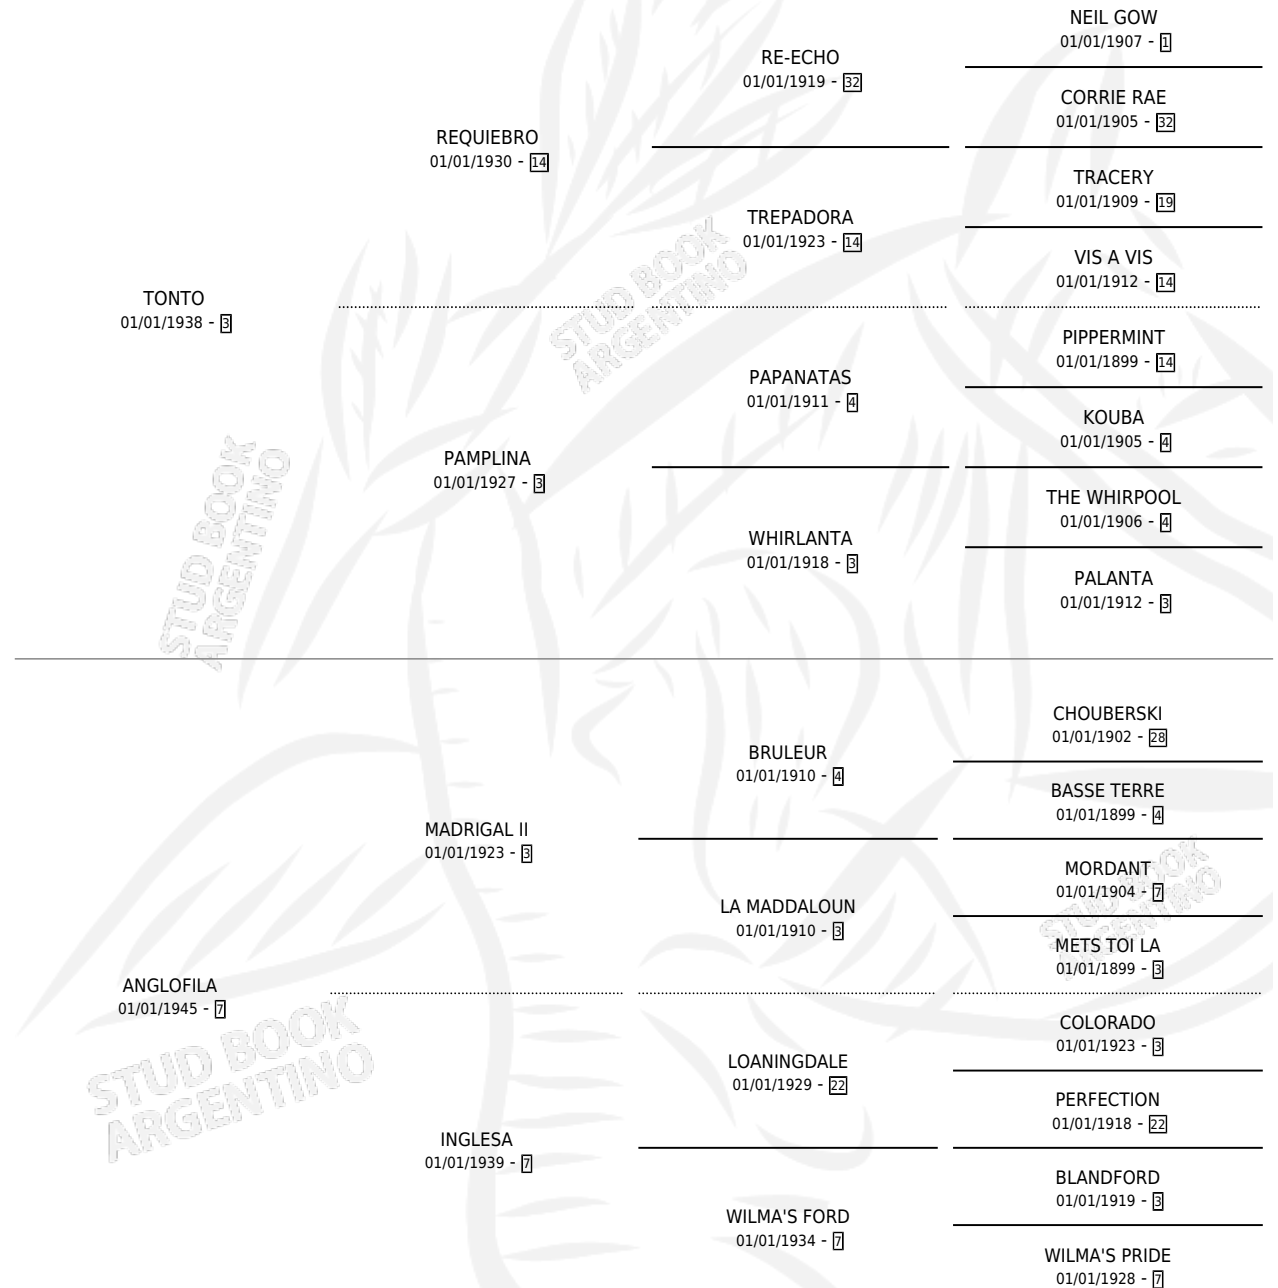

ATLANTIDA

por TONTO y ANGLOFILA por MADRIGAL II

Argentina · Hembra · Zaino Negro · SP · 01/01/1956
Familia 7 · Volumen 22

ESTADO

TIPIFICACIÓN SANGUÍNEA	X
TIPIFICACIÓN POR ADN	X
PASAPORTE	X
IDENTIFICACIÓN POR MICROCHIP	X
REPRODUCTOR	X

Lugar de nacimiento: Campo particular

Criador: Sin dato

~

HIJOS

	MACHOS	HEMBRAS
2 NACIERON	0	2
SIN ACTUACIONES		

PEDIGREE

ATLANTIDA

Datos oficiales del Stud Book Argentino