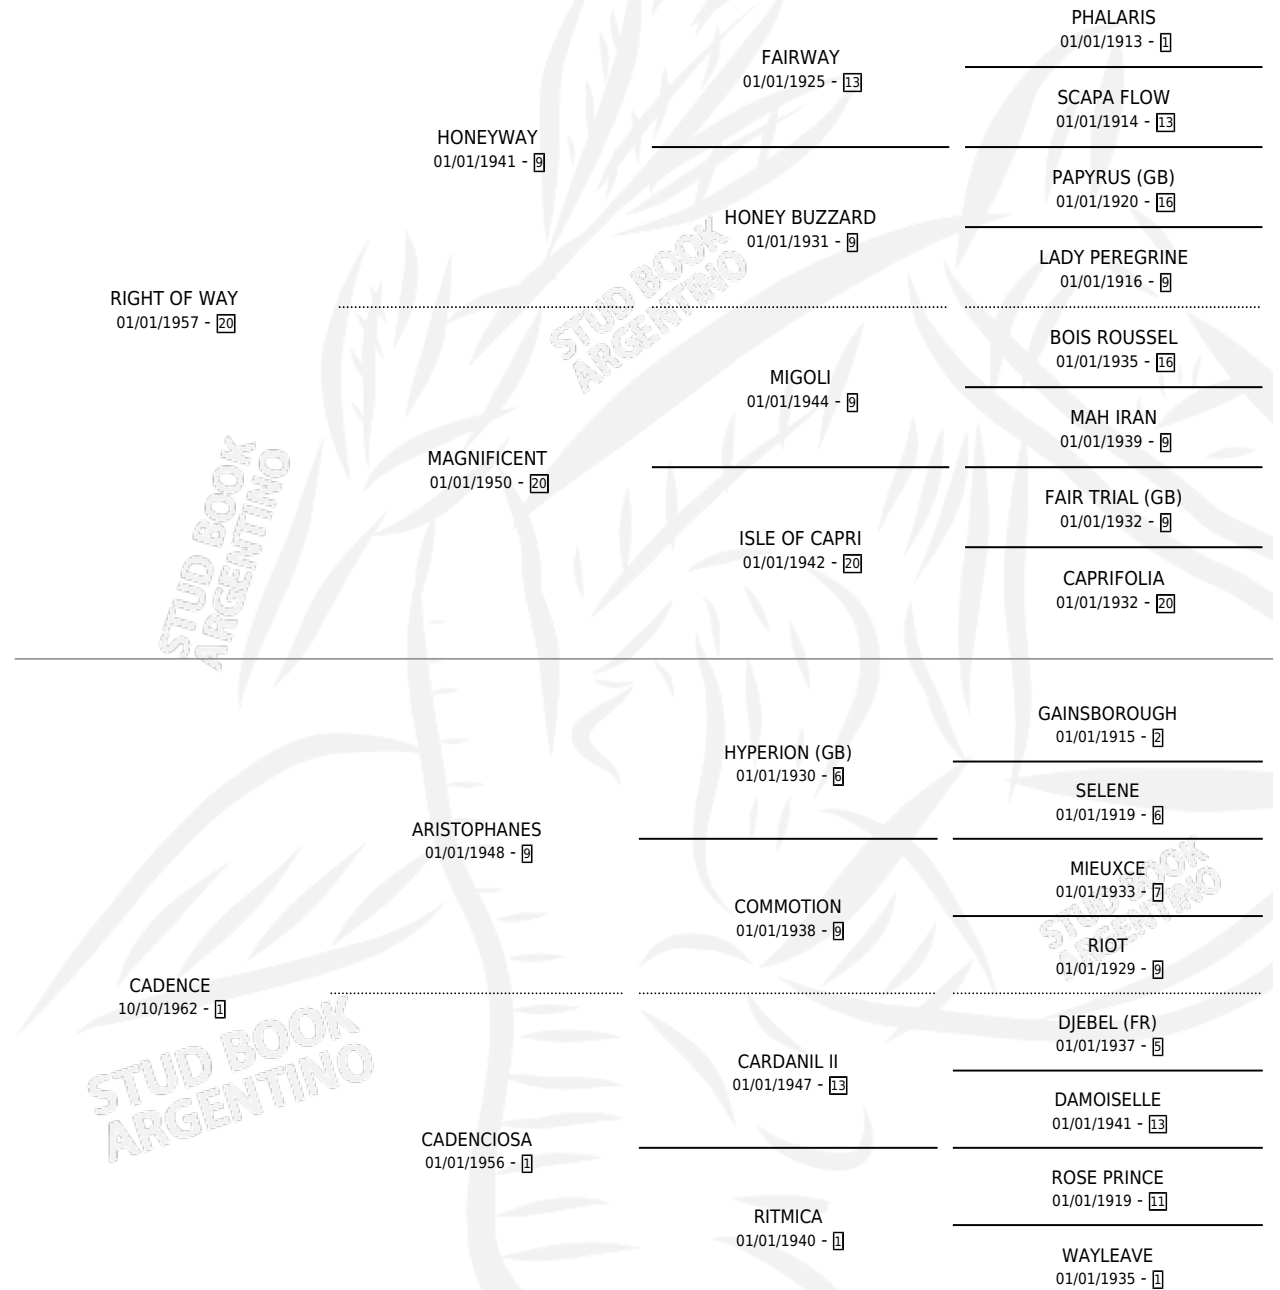

CANTATA

por **RIGHT OF WAY** y **CADENCE** por **ARISTOPHANES**

Argentina · Hembra · Alazan · · 04/10/1966
Familia 1-g · Volumen 26

ESTADO

TIPIFICACIÓN SANGUÍNEA	X
TIPIFICACIÓN POR ADN	X
PASAPORTE	X
IDENTIFICACIÓN POR MICROCHIP	X
REPRODUCTOR	X

Lugar de nacimiento: Campo particular

Criador: Sin dato

~

HIJOS

	MACHOS	HEMBRAS
1 NACIERON	0	1

SIN ACTUACIONES

PEDIGREE

CANTATA