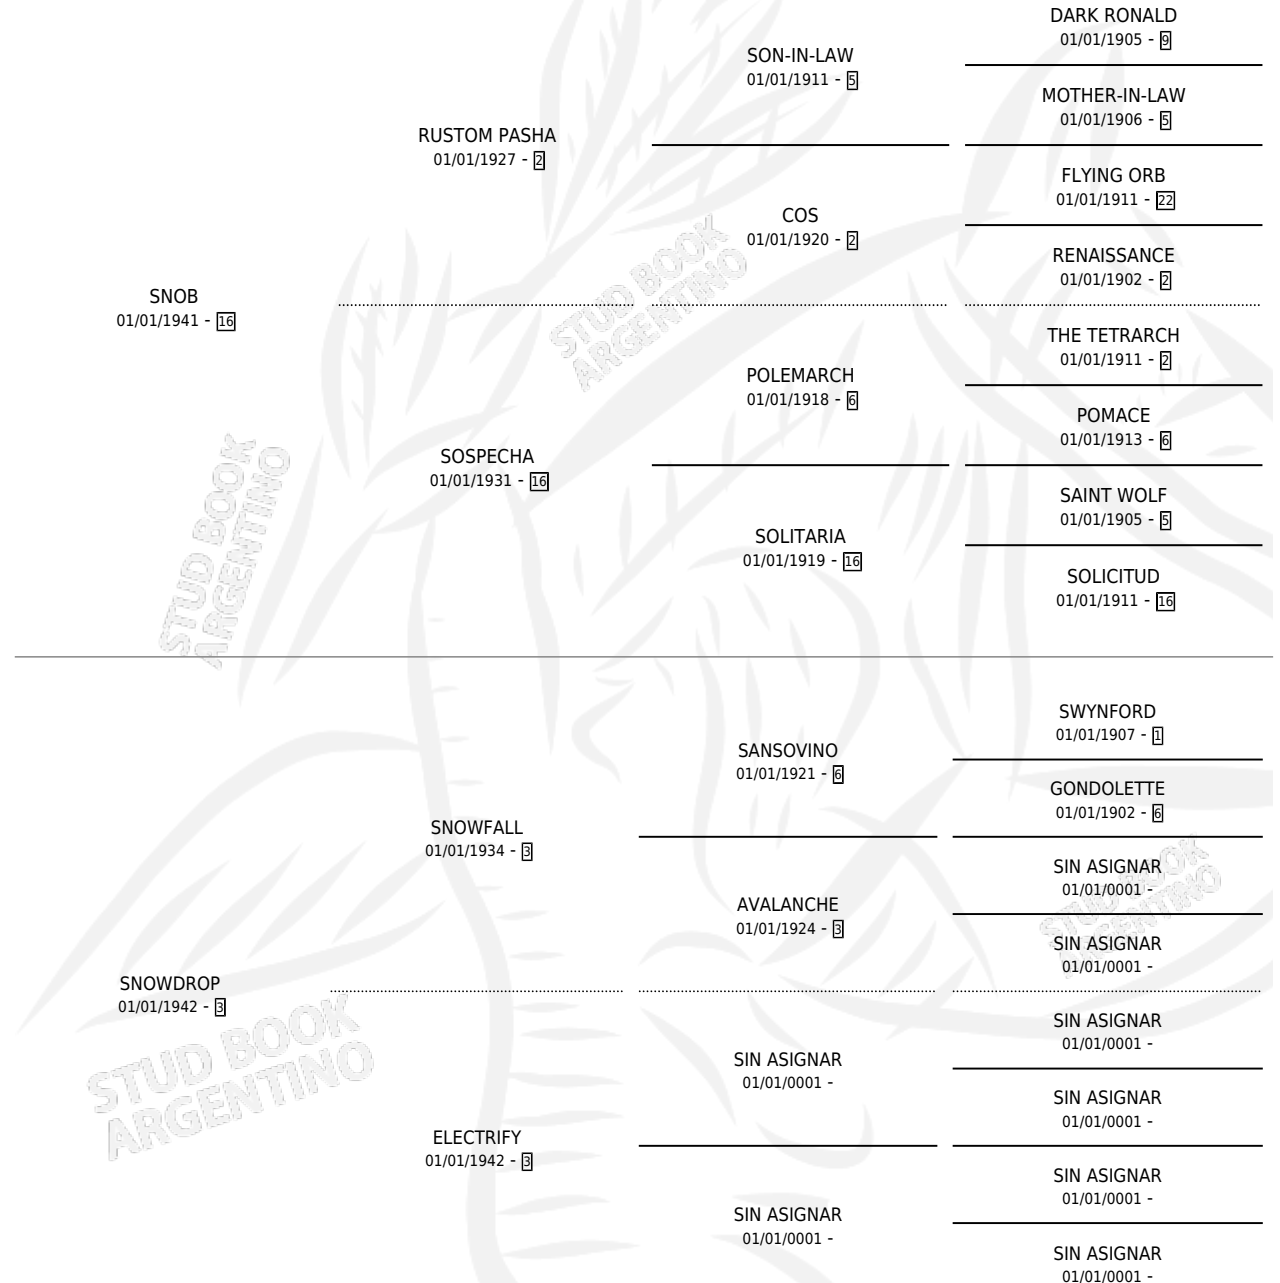

SU MERCED

por SNOB y SNOWDROP por SNOWFALL

Argentina · Hembra · Zaino · · 01/01/1957
Familia 3 · Volumen 23

ESTADO

TIPIFICACIÓN SANGUÍNEA	X
TIPIFICACIÓN POR ADN	X
PASAPORTE	X
IDENTIFICACIÓN POR MICROCHIP	X
REPRODUCTOR	X

Lugar de nacimiento: Campo particular

Criador: Sin dato

~

HIJOS

	MACHOS	HEMBRAS
1 NACIERON	0	1
SIN ACTUACIONES		

PEDIGREE

SU MERCED

Datos oficiales del Stud Book Argentino