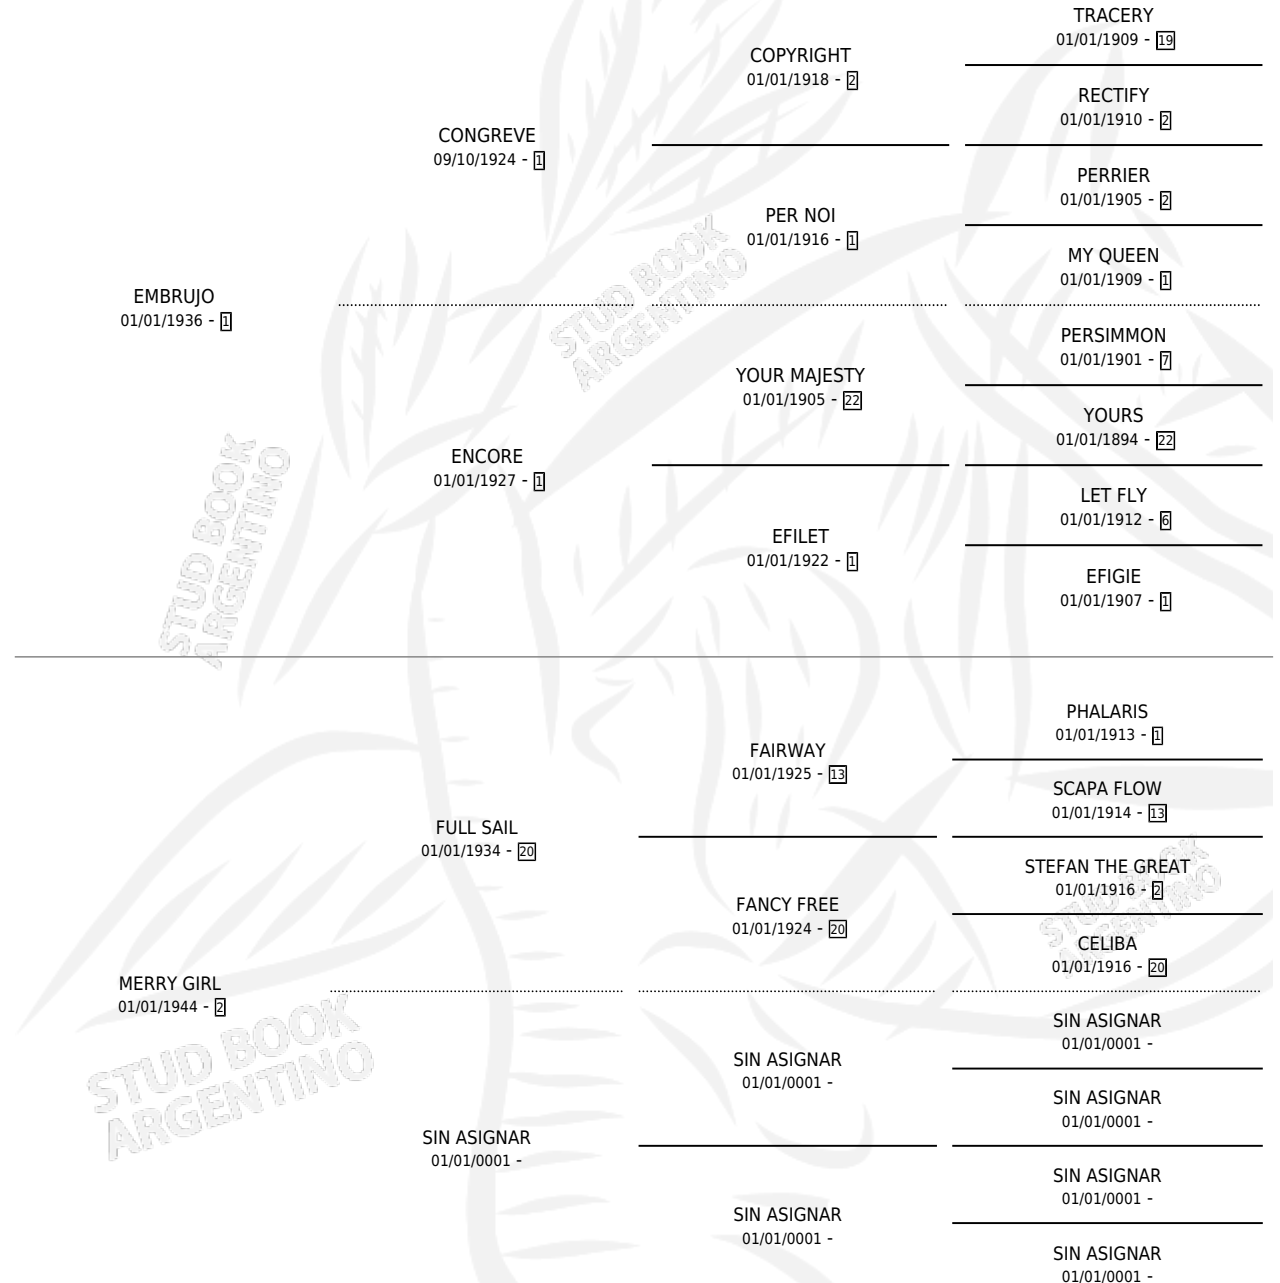

MARINAIO

por **EMBRUJO** y **MERRY GIRL** por **FULL SAIL**

Argentina · Macho · Alazan Tostado · SP · 01/01/1949
Familia 2-m · Volumen 20

ESTADO

TIPIFICACIÓN SANGUÍNEA	X
TIPIFICACIÓN POR ADN	X
PASAPORTE	X
IDENTIFICACIÓN POR MICROCHIP	X
REPRODUCTOR	X

Lugar de nacimiento: Campo particular

Criador: Sin dato

~

HIJOS

	MACHOS	HEMBRAS
5 NACIERON	0	5
SIN ACTUACIONES		

PEDIGREE