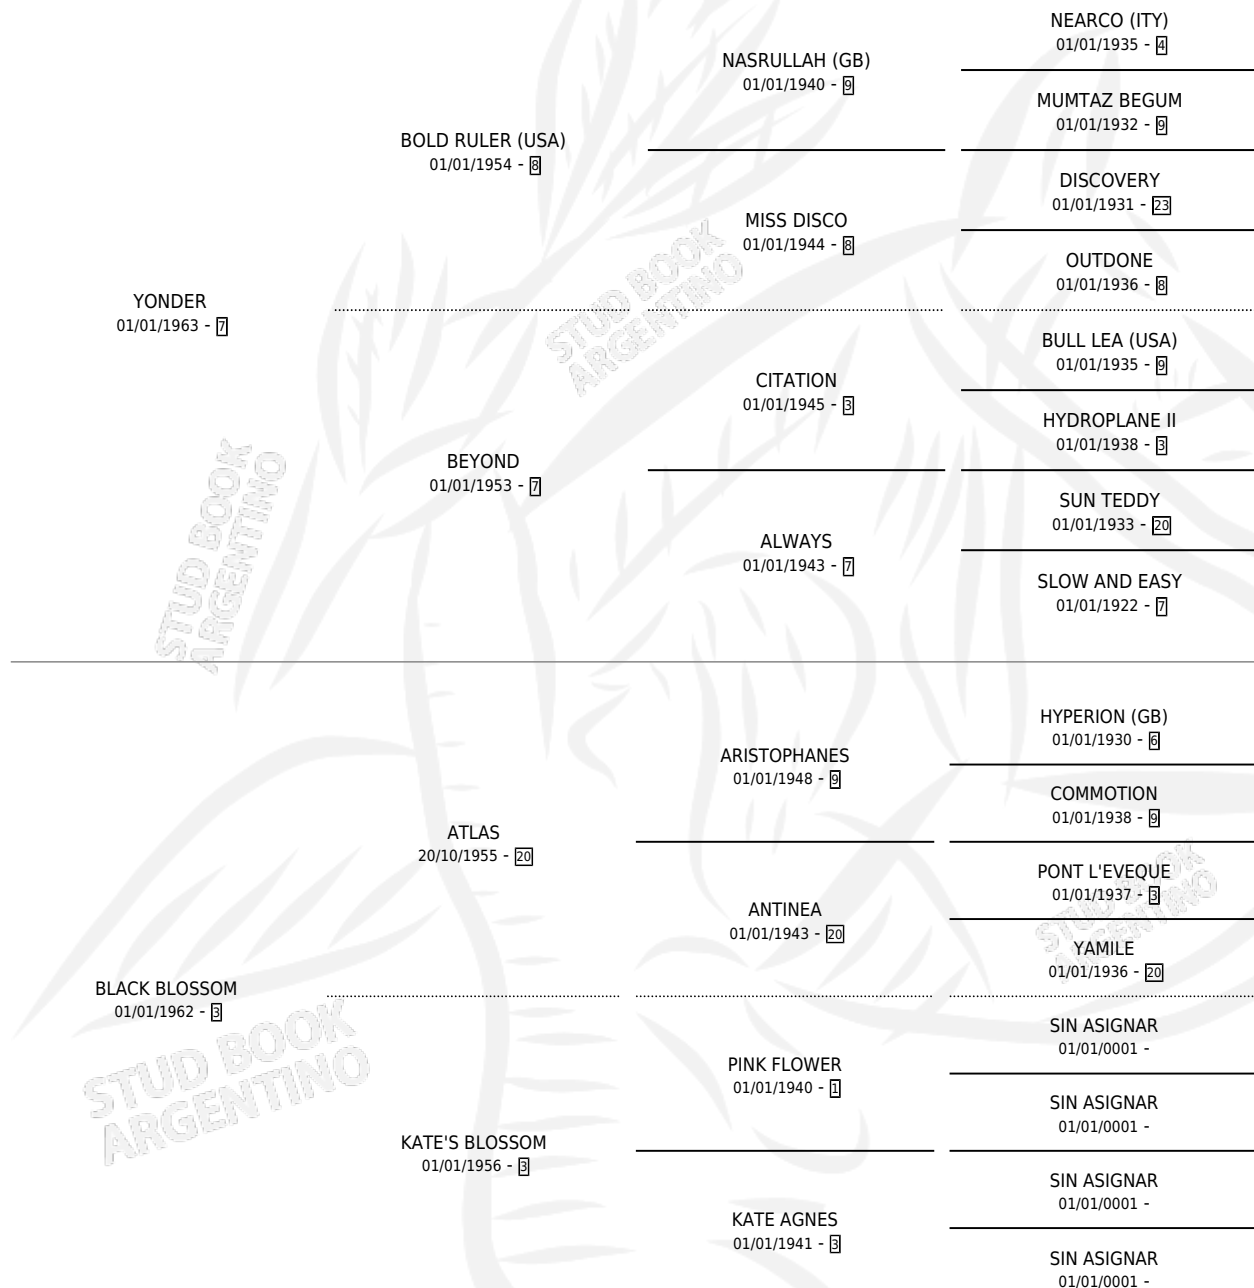

BUGATTI

por YONDER y BLACK BLOSSOM por ATLAS

Argentina · Hembra · Alazan · SP · 01/01/1970
Familia 3-n · Volumen 27

ESTADO

| | |
|------------------------------|---|
| TIPIFICACIÓN SANGUÍNEA | X |
| TIPIFICACIÓN POR ADN | X |
| PASAPORTE | X |
| IDENTIFICACIÓN POR MICROCHIP | X |
| REPRODUCTOR | X |

Lugar de nacimiento: Campo particular

Criador: Sin dato

~

HIJOS

| | MACHOS | HEMBRAS |
|-----------------|--------|---------|
| 1 NACIERON | 1 | 0 |
| SIN ACTUACIONES | | |

PEDIGREE

BUGATTI

Datos oficiales del Stud Book Argentino