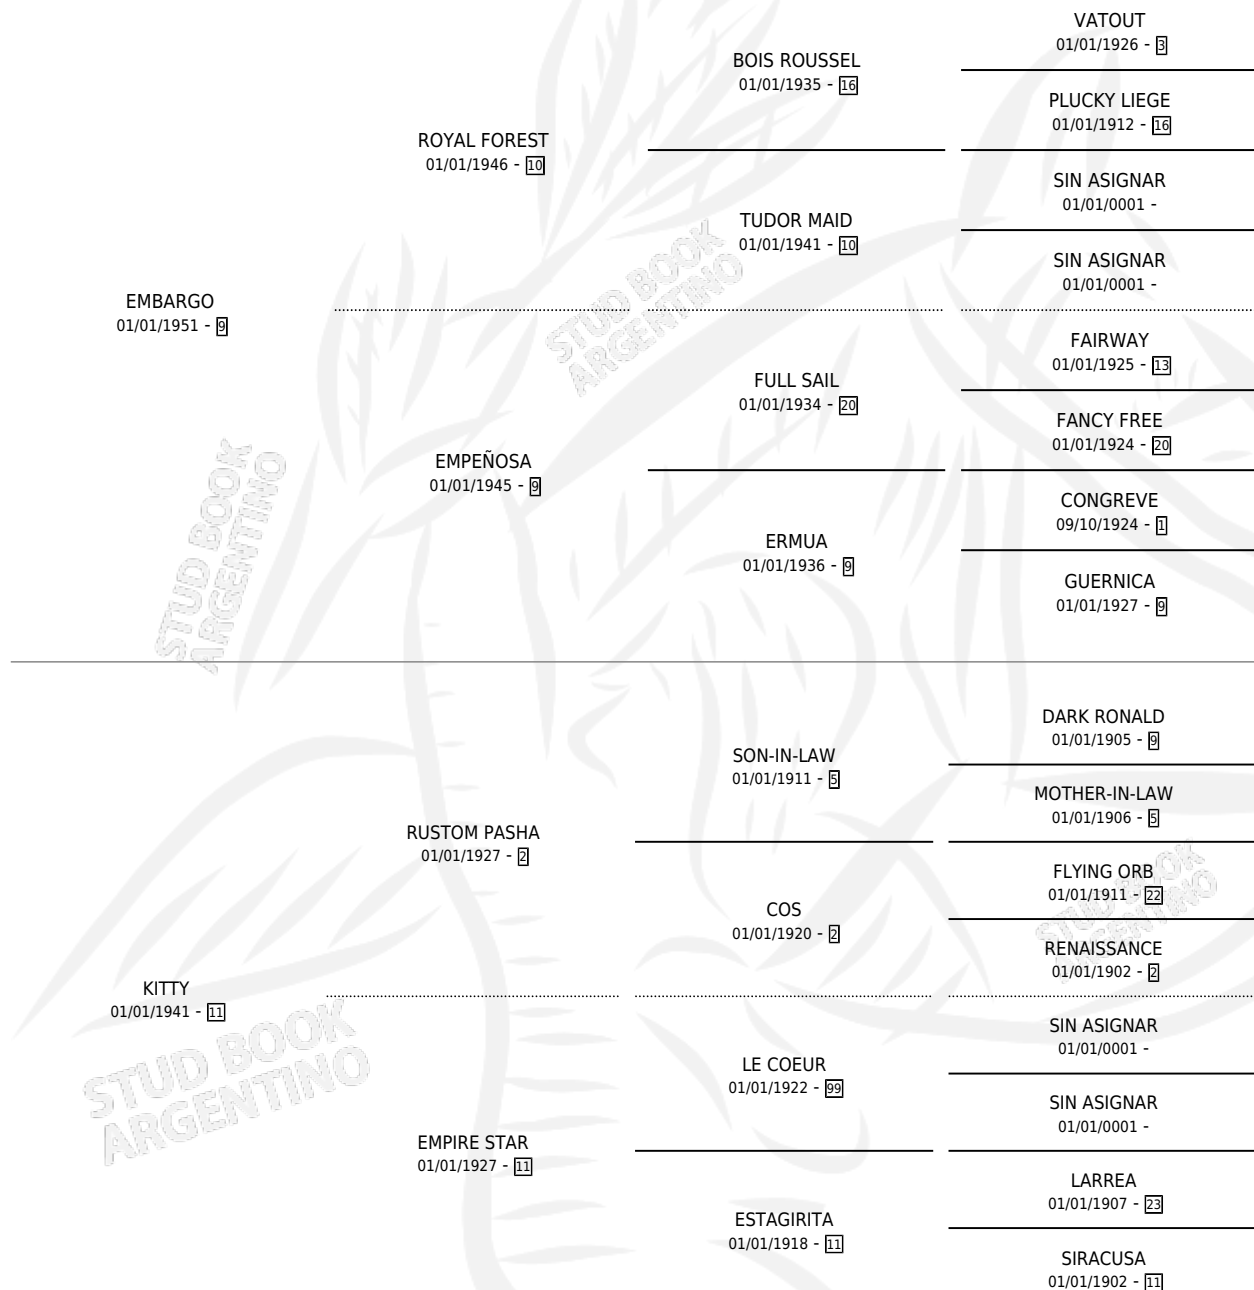

KINOTITA

por **EMBARGO** y **KITTY** por **RUSTOM PASHA**

Argentina · Hembra · Alazan · · 01/01/1960
Familia 11-a · Volumen 24

ESTADO

TIPIFICACIÓN SANGUÍNEA	X
TIPIFICACIÓN POR ADN	X
PASAPORTE	X
IDENTIFICACIÓN POR MICROCHIP	X
REPRODUCTOR	X

Lugar de nacimiento: Campo particular

Criador: Sin dato

~

HIJOS

	MACHOS	HEMBRAS
1 NACIERON	0	1

SIN ACTUACIONES

PEDIGREE

KINOTITA