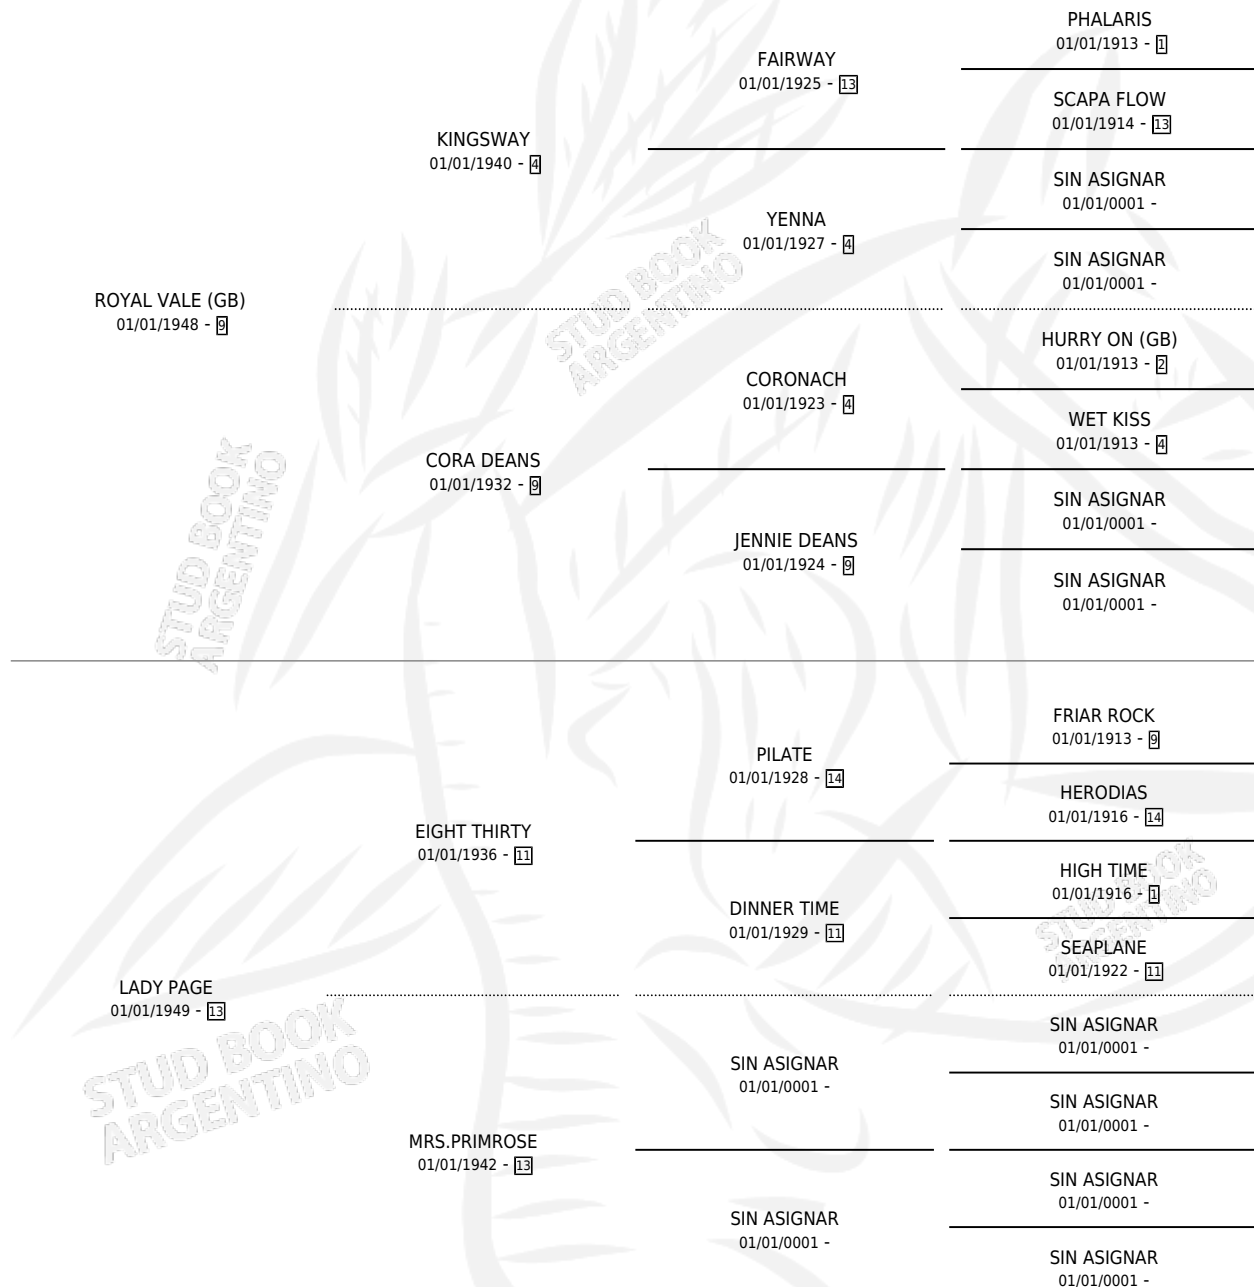

LADY VALE (USA)

por ROYAL VALE (GB) y LADY PAGE por EIGHT THIRTY

Estados Unidos · Hembra · Alazan · SP · 01/01/1958
Familia 13 · Volumen web

ESTADO

TIPIFICACIÓN SANGUÍNEA	X
TIPIFICACIÓN POR ADN	X
PASAPORTE	X
IDENTIFICACIÓN POR MICROCHIP	X
REPRODUCTOR	X

Lugar de nacimiento: Estados Unidos

Criador: Extranjero

~

HIJOS

	MACHOS	HEMBRAS
2 NACIERON	2	0
SIN ACTUACIONES		

PEDIGREE