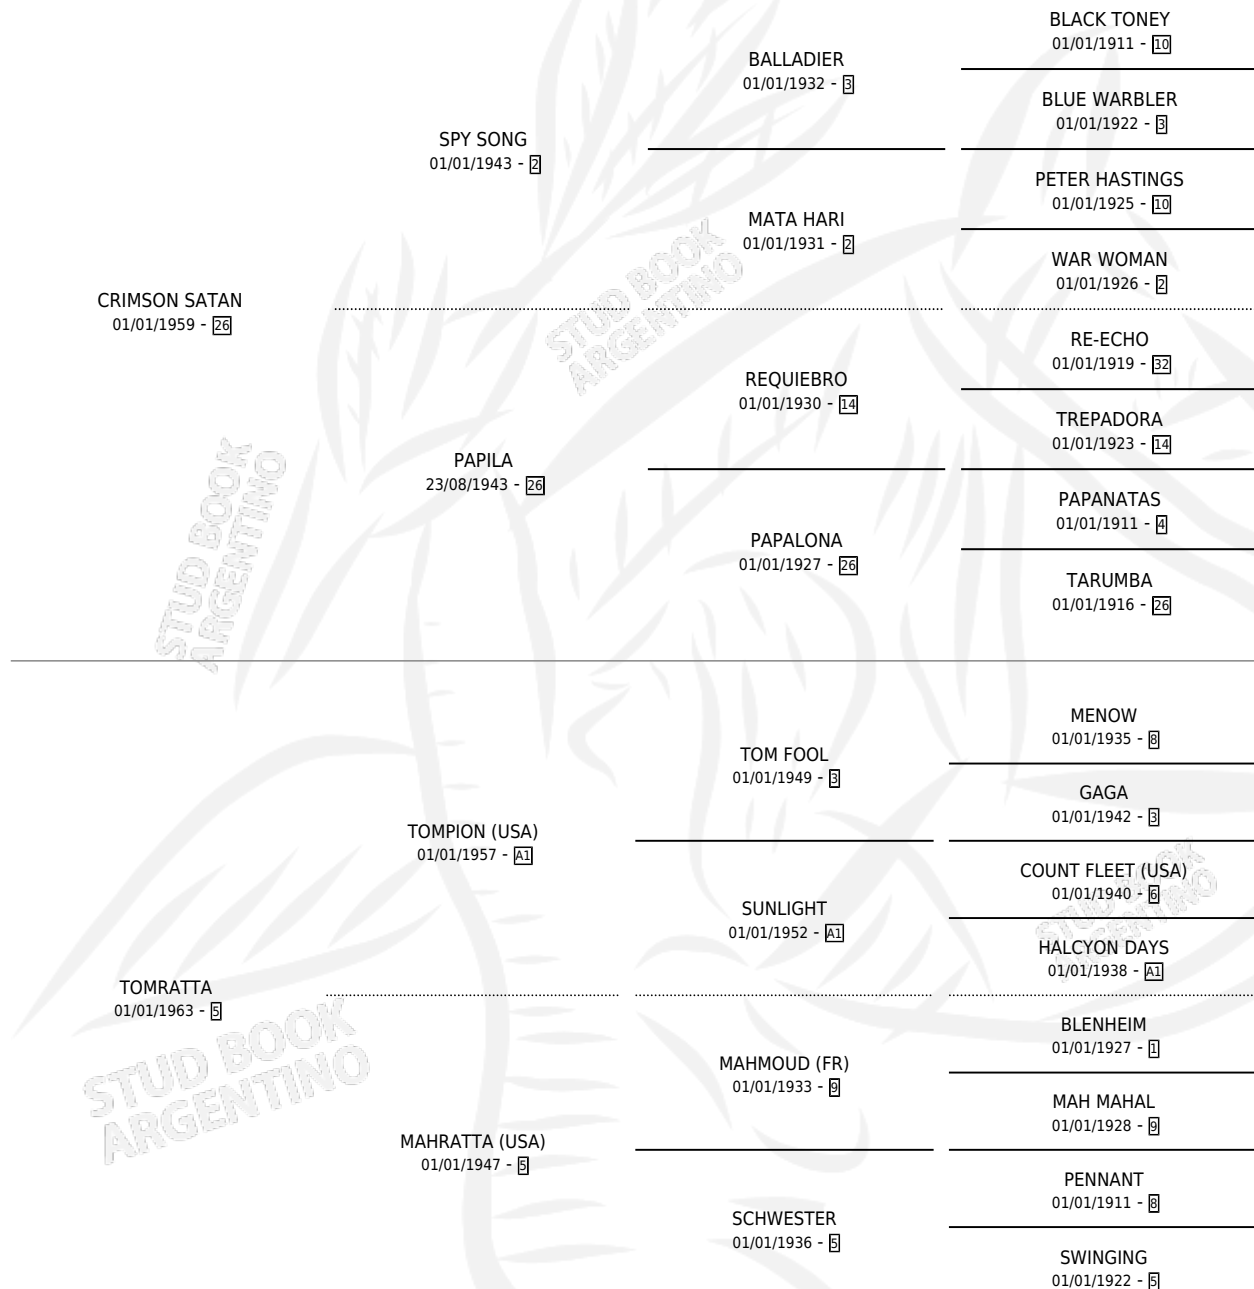

WITCHY NORMA

por CRIMSON SATAN y TOMRATTA por TOMPION (USA)

Argentina · Hembra · Alazan · · 01/01/1967
Familia 5-j · Volumen 26

ESTADO

TIPIFICACIÓN SANGUÍNEA	X
TIPIFICACIÓN POR ADN	X
PASAPORTE	X
IDENTIFICACIÓN POR MICROCHIP	X
REPRODUCTOR	X

Lugar de nacimiento: Campo particular

Criador: Sin dato

~

HIJOS

	MACHOS	HEMBRAS
1 NACIERON	0	1

SIN ACTUACIONES

PEDIGREE

WITCHY NORMA