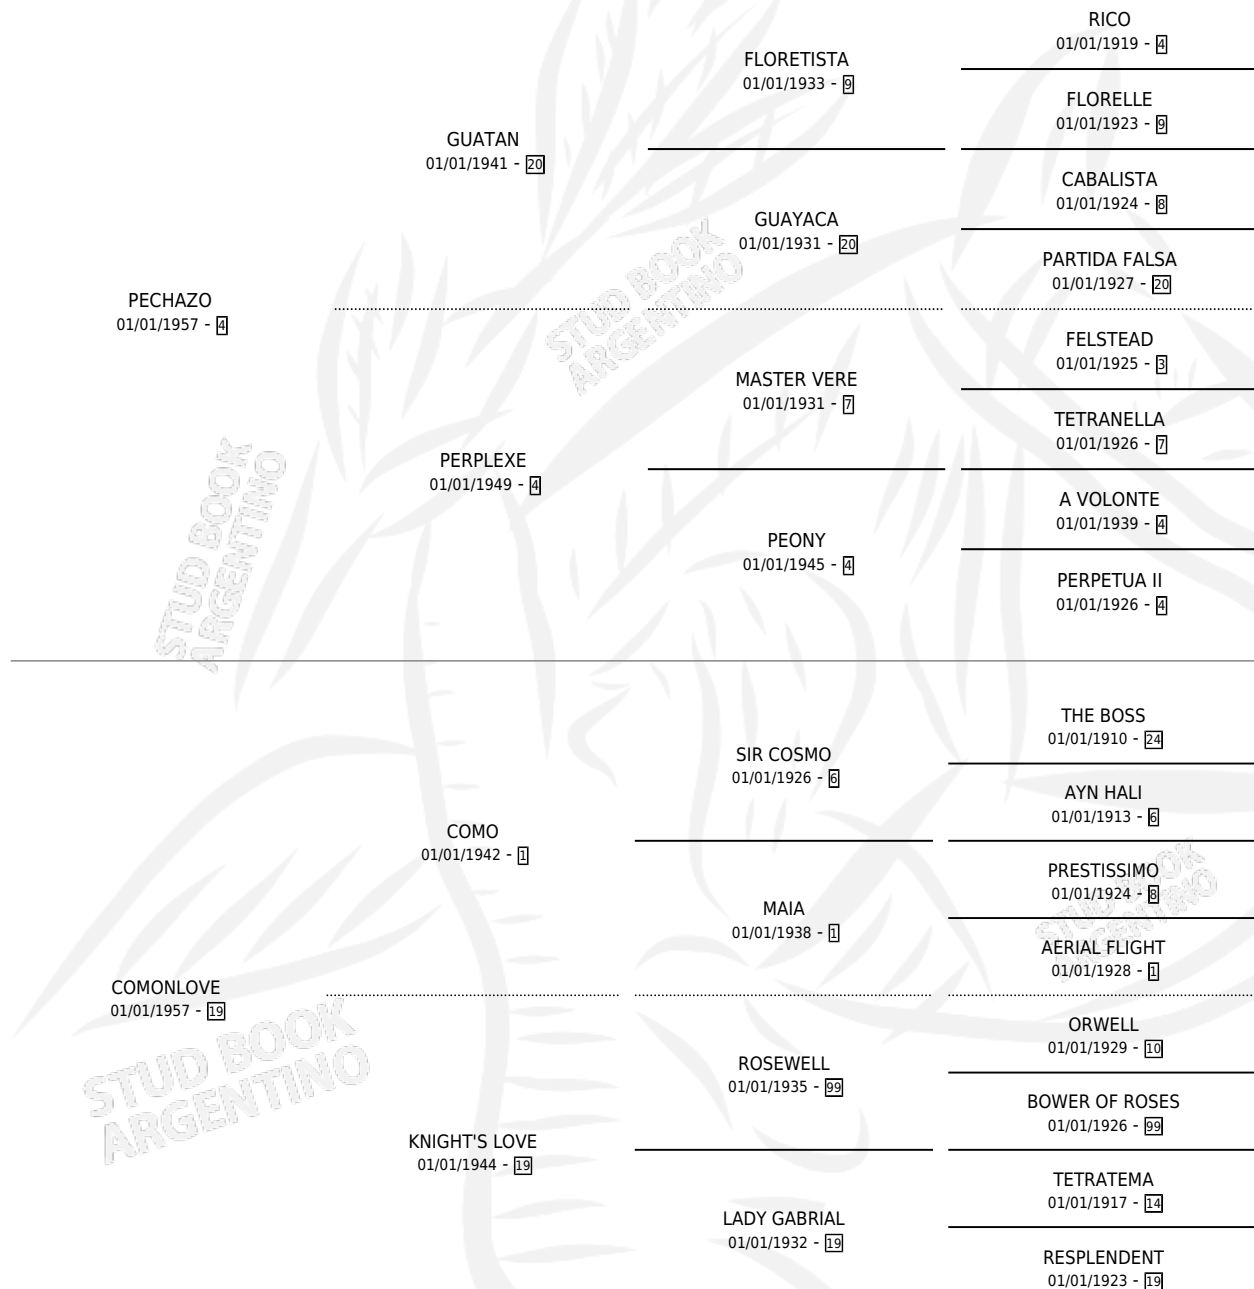

CUCURRUCUCU

por PEHAZO y COMONLOVE por COMO

Argentina · Hembra · Tordillo · SP · 01/01/1964
Familia 19-b · Volumen 25

ESTADO

TIPIFICACIÓN SANGUÍNEA	X
TIPIFICACIÓN POR ADN	X
PASAPORTE	X
IDENTIFICACIÓN POR MICROCHIP	X
REPRODUCTOR	X

Lugar de nacimiento: Campo particular

Criador: Sin dato

~

HIJOS

	MACHOS	HEMBRAS
3 NACIERON	1	2
2 CORRIERON	1	1
2 GANARON	1	1
0 GANADORES CL	0 GANADORES GR	0 GANADORES G1

PEDIGREE

CUCURRUCUCU

Datos oficiales del Stud Book Argentino